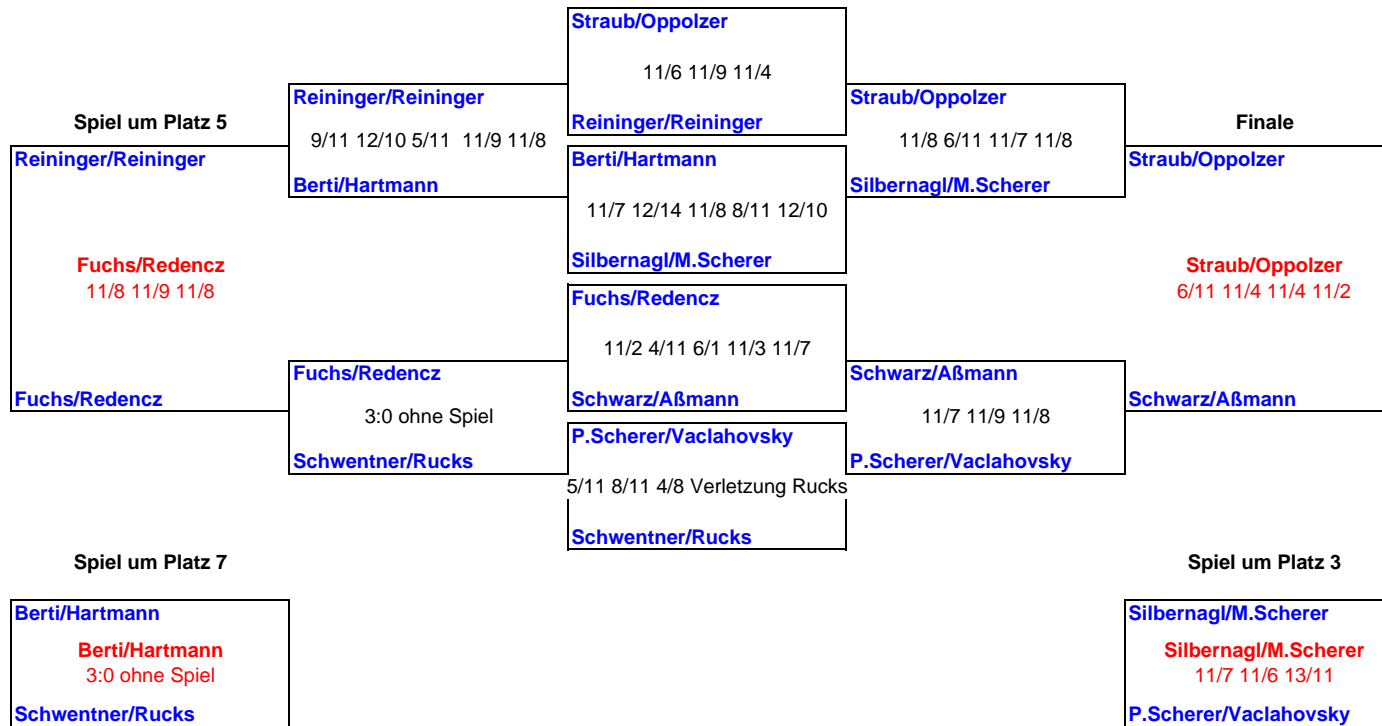

9. Bayerische Doppelmeisterschaften

Squash-Insel Taufkirchen, 3./4. Februar 2007

1	Norbert Stefan	Straub Oppolzer	Squash-Insel Taufkirchen Squash-Insel Taufkirchen
2	Kevin Oliver	Schwentner Rucks	SC München-Solln 1.SL Schwandorf
3/4	Thorsten Bernhard	Fuchs Redencz	1.Erlanger SC Squash-Insel Taufkirchen
3/4	Florian Marco	Silbernagl Scherer	TBS-Sharks Augsburg TBS-Sharks Augsburg
5/8	Tim Peter	Berti Hartmann	Squash Tower Rosenheim HSC Tutzing
5/8	Markus Christopher	Schwarz Aßmann	SRC Allershausen Squash Tower Rosenheim
5/8	Matthias Michael	Reininger Reininger	Squash-Insel Taufkirchen Squash-Insel Taufkirchen
5/8	Patrick Winfried	Scherer Vaclahovsky	Königsbrunner SC Königsbrunner SC