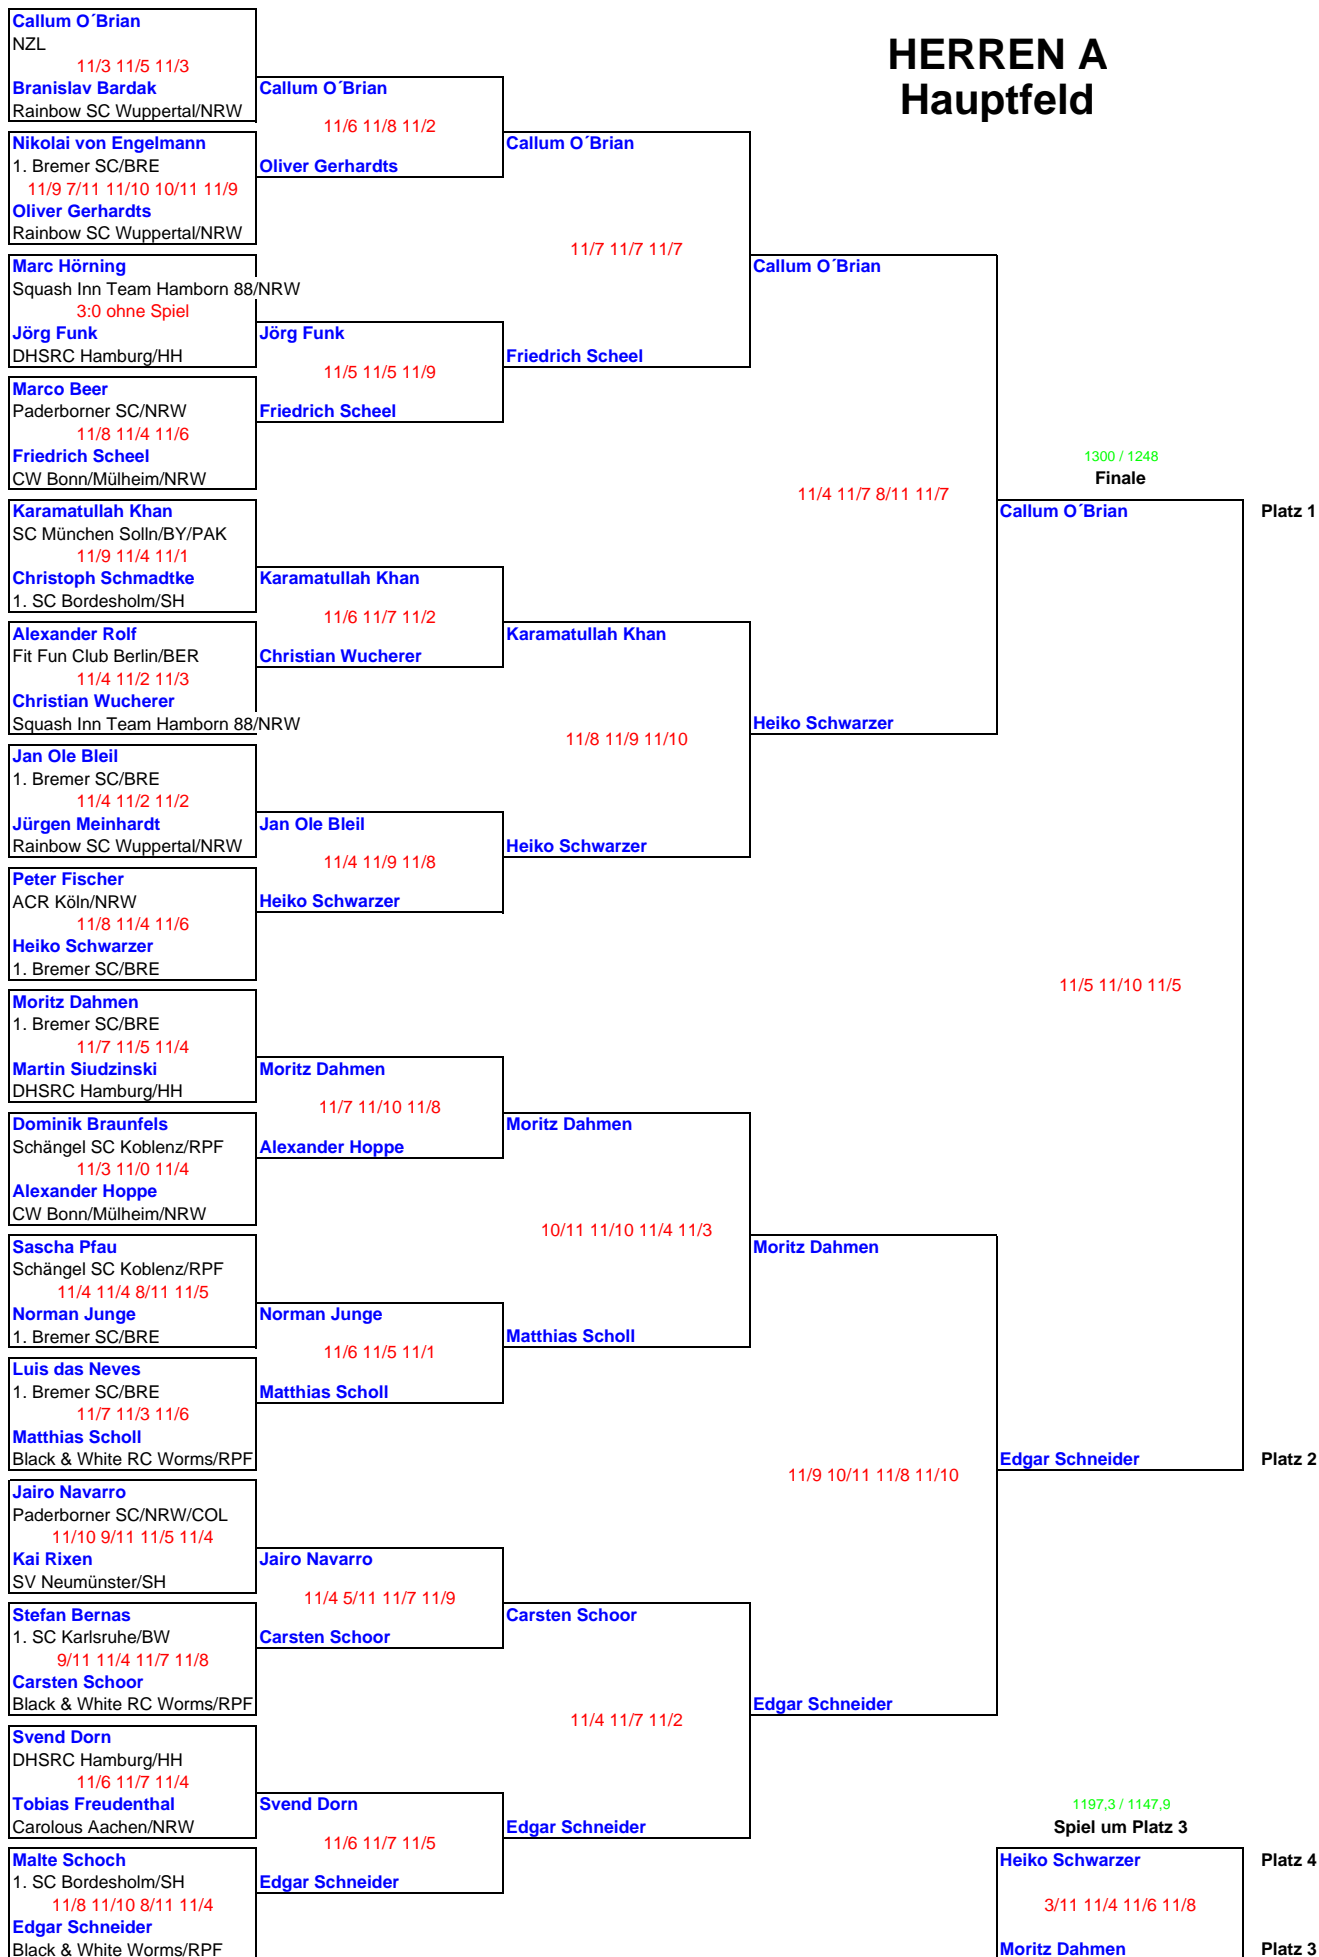

HERREN A Hauptfeld

29. Bremer Schlüssel

Sportwelt, Bremen, 02. - 04. Juni 2006

HERREN A Trostrunde