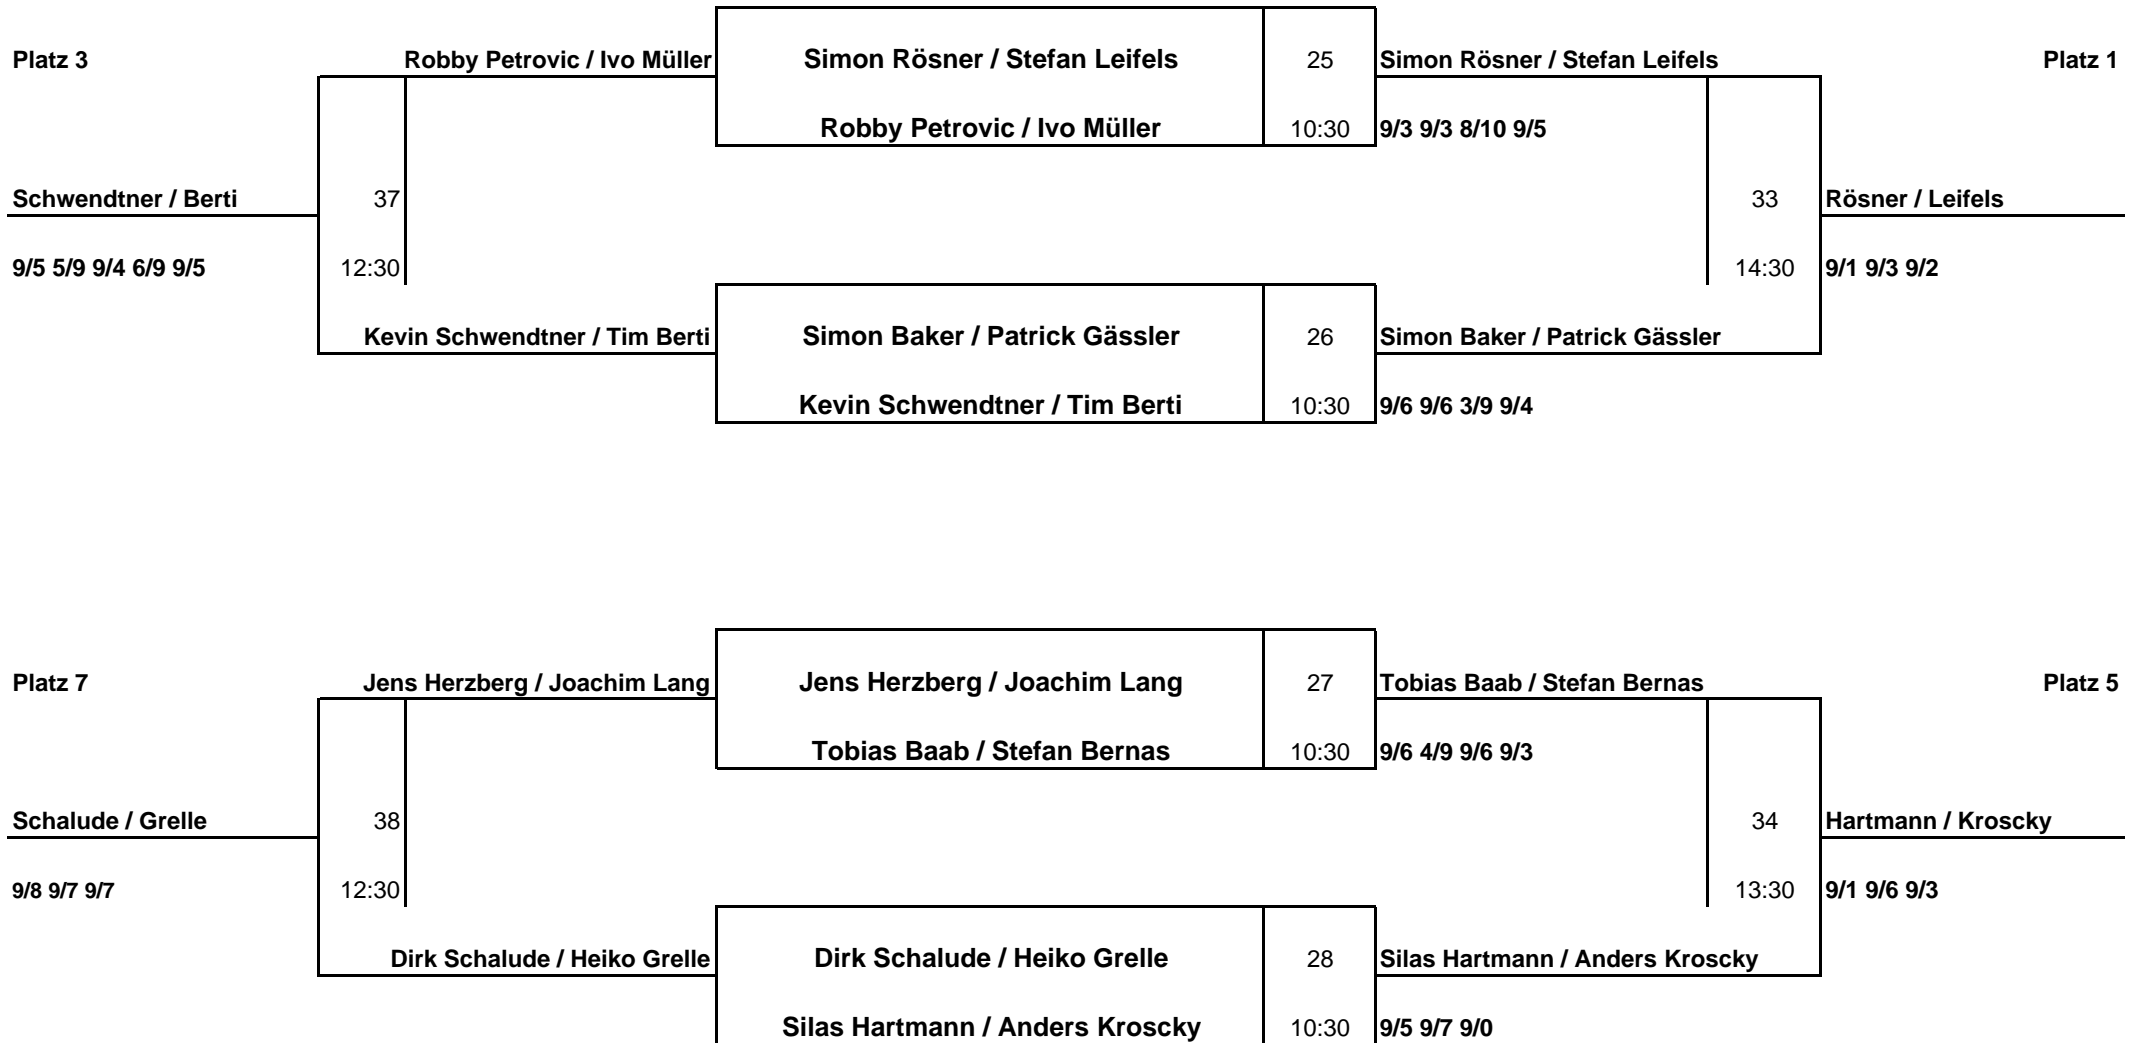

Deutsche Doppelmeisterschaft 2006 vom 24. - 25.06.2006 in Stuttgart

Platzierungsspiele

Deutsche Doppelmeisterschaft 2006 vom 24. - 25.06.2006 in Stuttgart

Platzierungsspiele

**Deutsche Doppelmeisterschaft 2006
vom 24. - 25.06.2006 in Stuttgart**

Gruppe A / Gruppe B

	Gruppe A	1	2	3	4			Plaz.
1	Simon Rösner / Stefan Leifels		3:0 - 9/3 9/3 9/1	3:0 - 9/1 9/0 9/1	3/ ohne Spiel	06:00	02:00	1
2	Jens Herzberg / Joachim Lang	0:3 - 3/9 3/9 1/9		3:2 - 9/2 6/9 4/9 9/5 9/4	5 / ohne Spiel	03:05	01:01	2
3	M. Hermann / Stefan Haffner	0:3 - 1/9 0/9 1/9	2:3 - 2/9 9/6 9/4 5/9 4/9		6 / ohne Spiel	02:06	00:02	3
4	bye	3 / ohne Spiel	5 / ohne Spiel	6 / ohne Spiel				