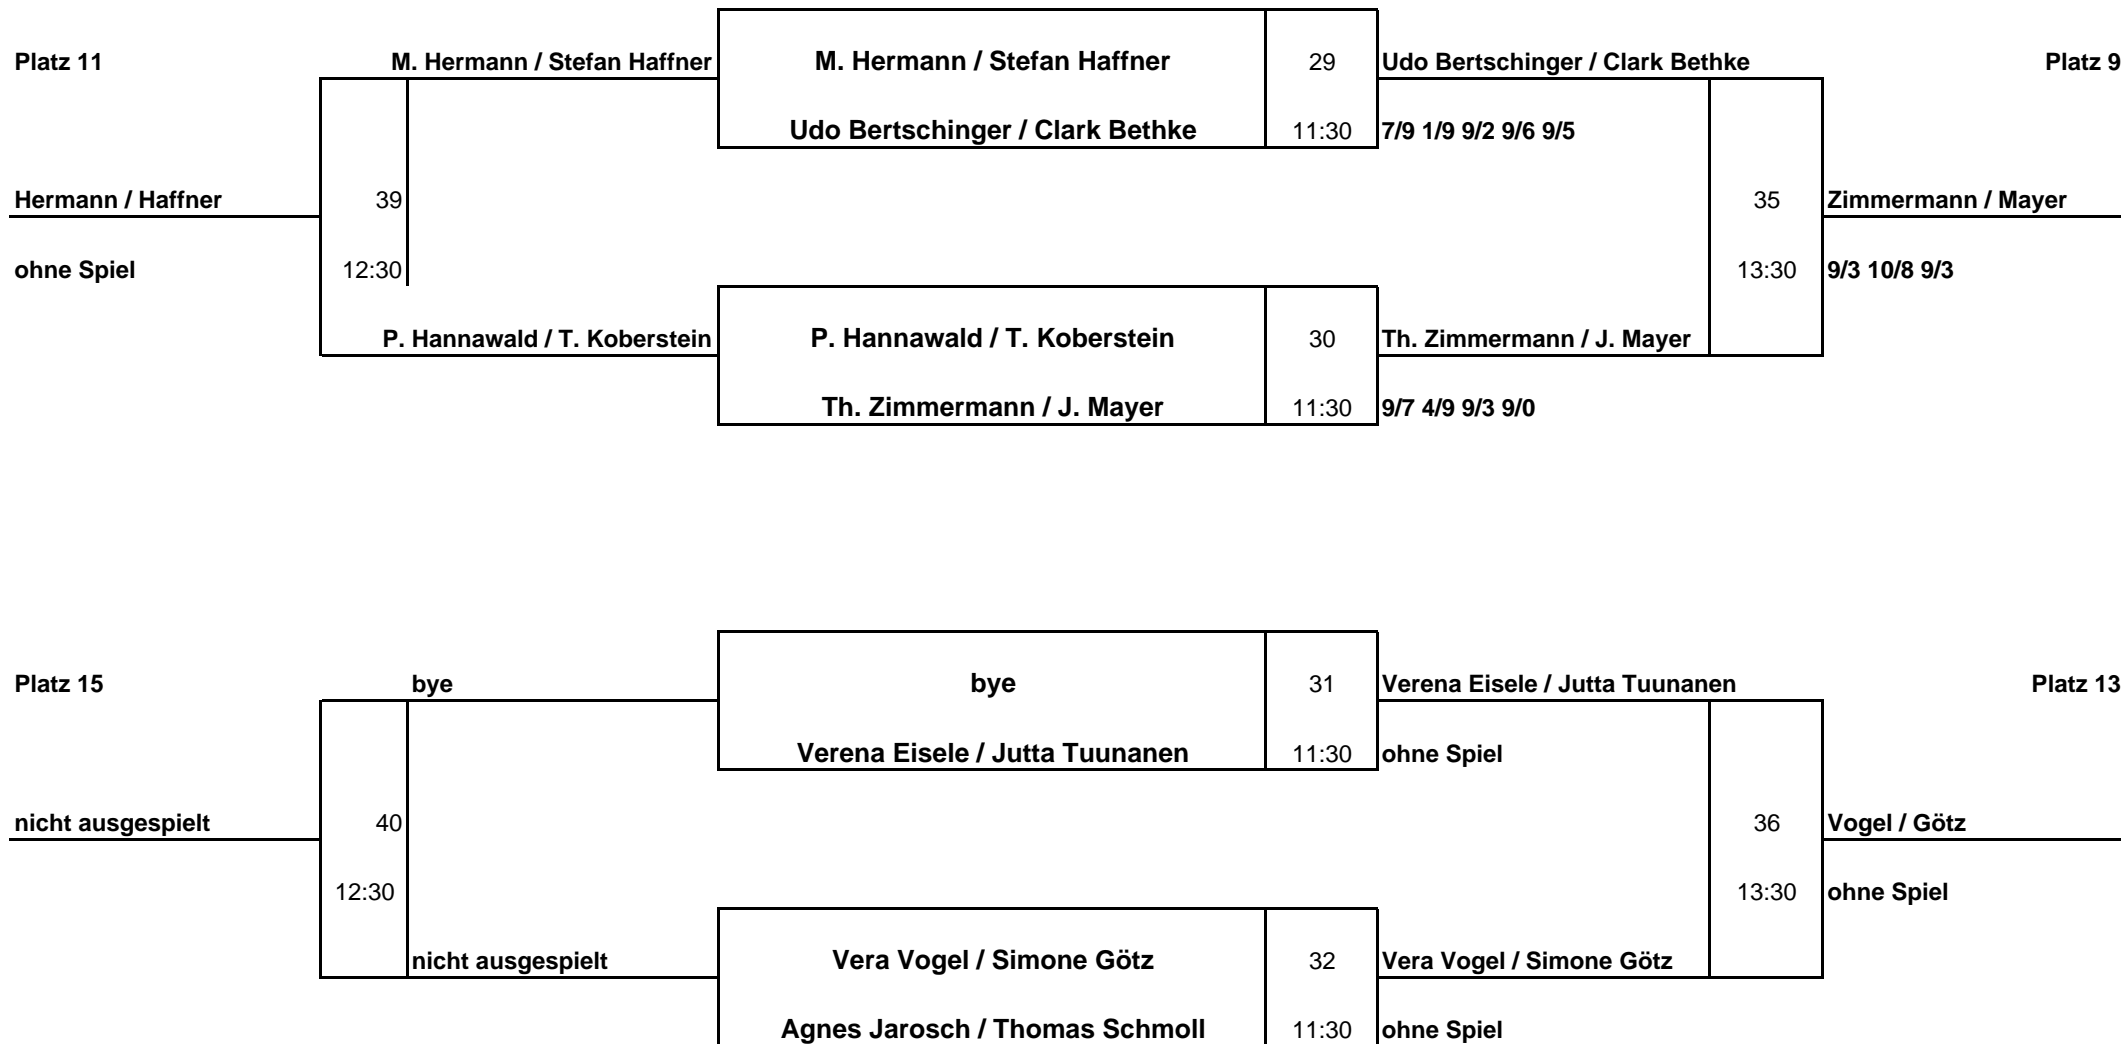

Deutsche Doppelmeisterschaft 2006 vom 24. - 25.06.2006 in Stuttgart

Platzierungsspiele

Deutsche Doppelmeisterschaft 2006 vom 24. - 25.06.2006 in Stuttgart

Platzierungsspiele

**Deutsche Doppelmeisterschaft 2006
vom 24. - 25.06.2006 in Stuttgart**

Gruppe A / Gruppe B

	Gruppe A	1	2	3	4			Plaz.
1	Simon Rösner / Stefan Leifels		3:0 - 9/3 9/3 9/1	3:0 - 9/1 9/0 9/1	3/ ohne Spiel	06:00	02:00	1
2	Jens Herzberg / Joachim Lang	0:3 - 3/9 3/9 1/9		3:2 - 9/2 6/9 4/9 9/5 9/4	5 / ohne Spiel	03:05	01:01	2
3	M. Hermann / Stefan Haffner	0:3 - 1/9 0/9 1/9	2:3 - 2/9 9/6 9/4 5/9 4/9		6 / ohne Spiel	02:06	00:02	3
4	bye	3 / ohne Spiel	5 / ohne Spiel	6 / ohne Spiel				