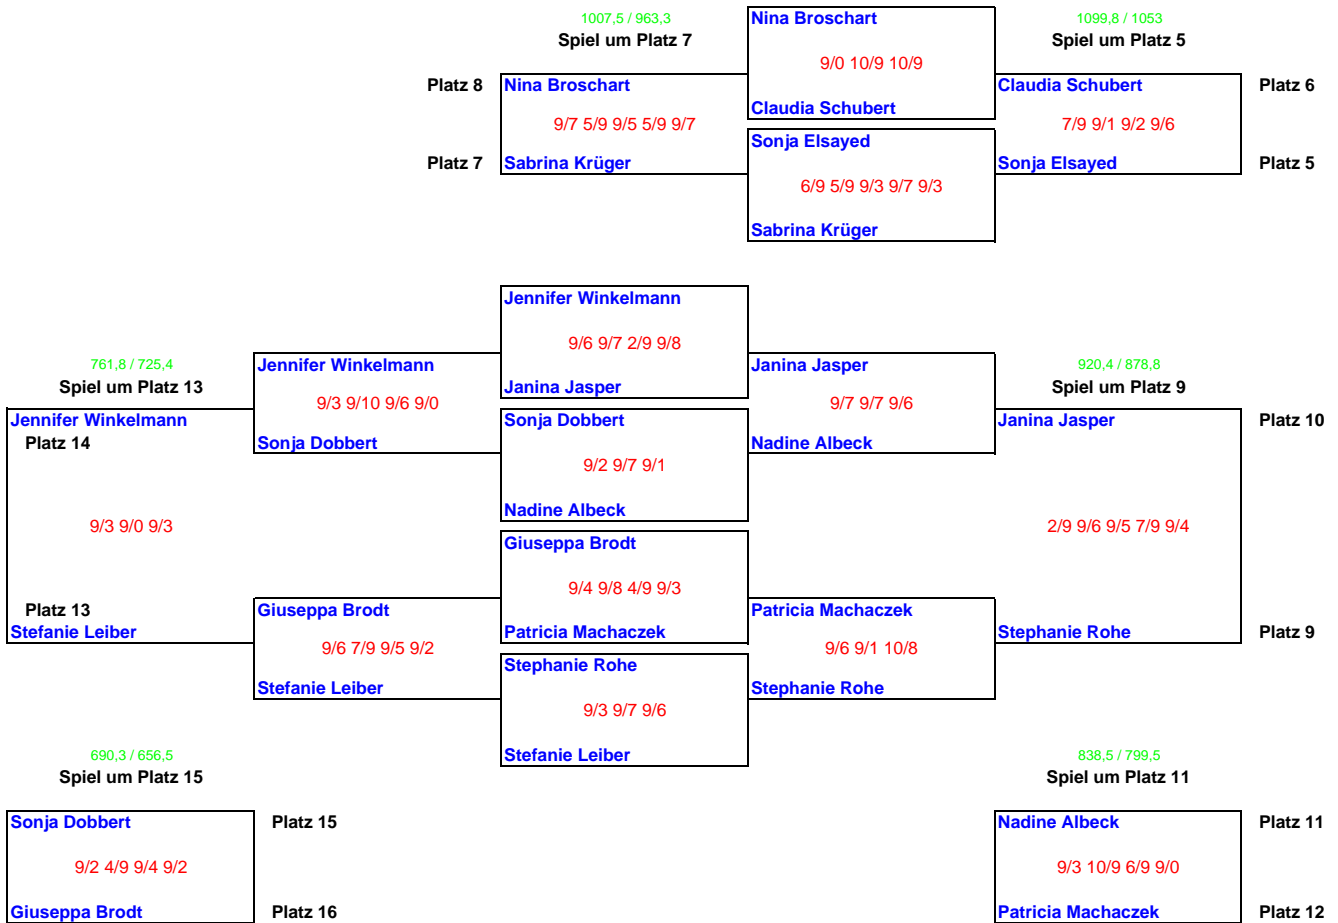

KLIP Squash Open

Squash Rojal Wuppertal, 10. - 12. März 2006

DAMEN

Platzierungsspiele