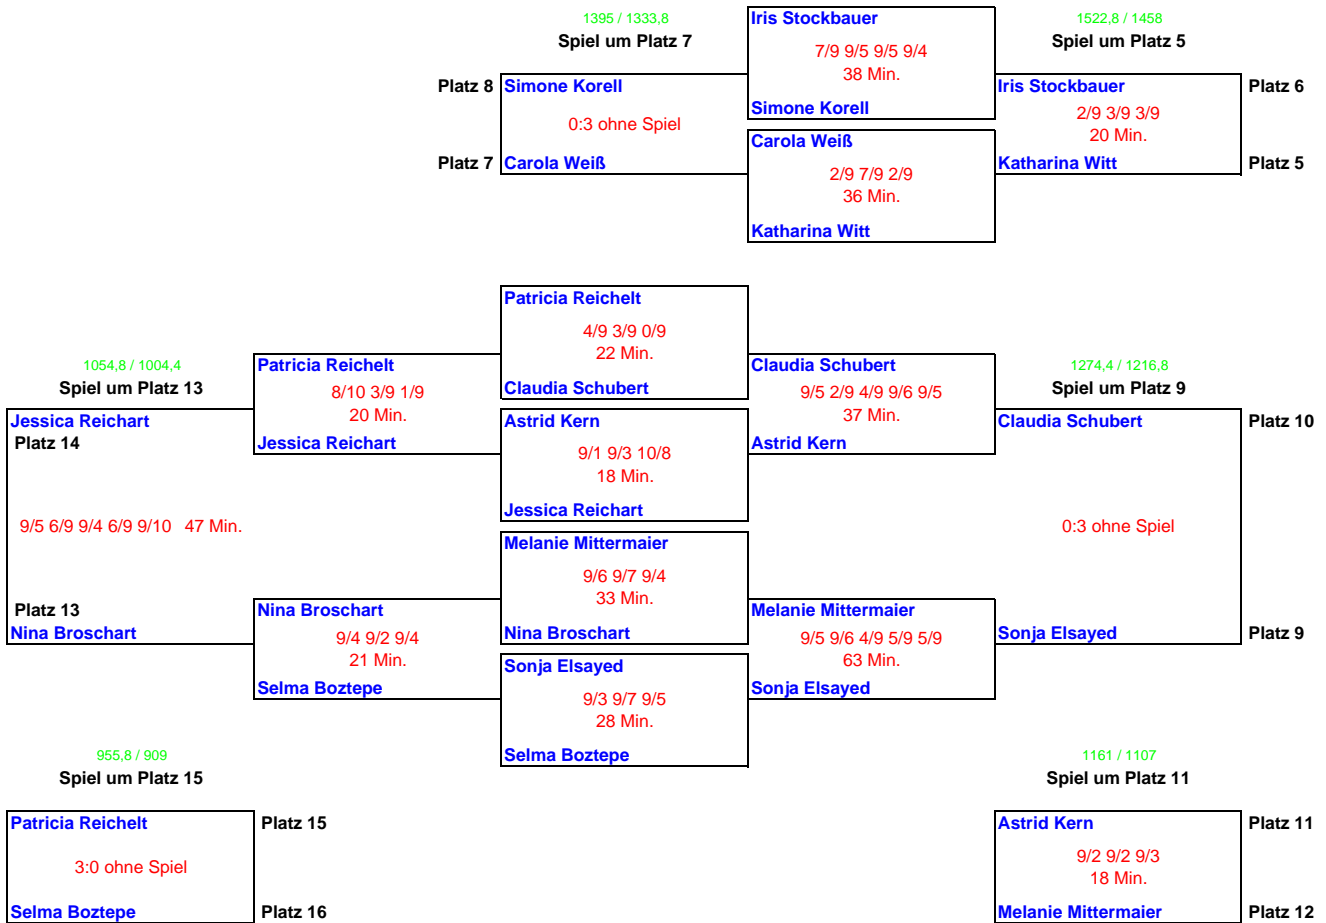

Bavarian Squash Open

Königsbrunn, 12. - 14. Mai 2006

DAMEN

Hauptfeld

Karin Berière CW Bonn/Mülheim/NRW	Freilos
Alexandra Barthel 1.SC Moers/NRW 9/3 7/9 7/9 2/9 (32 Min.) Patricia Reichelt Squash-Land Jenfeld/HH	Freilos
Iris Stockbauer Squash-Insel Taufkirchen/BY	Freilos
Freilos	Freilos
Claudia Schubert SC Monopol Frankfurt/HES	Freilos
Simone Korell match & motion Gütersloh/NRW	Freilos
Anja Heim TBS-Sharks Augsburg/BY 1/9 3/9 9/7 5/9 (27 Min.) Astrid Kern SC Vita Fit Mühldorf/BY	Freilos
Sina Wall SC München-Solln/BY 9/3 9/3 4/9 3/9 4/9 (36 Min.) Jessica Reichart SC Lengfeld/BY	Freilos
Freilos	Freilos
Kathrin Rohrmüller Squash-Insel Taufkirchen/BY	Freilos
Stefanie Rösner SC Lengfeld/BY 1/9 4/9 0/9 (15 Min.) Melanie Mittermaier Squash-Insel Taufkirchen/BY	Freilos
Nina Broschart 1.Bremer SC/BRE	Freilos
Freilos	Freilos
Carola Weiß SC München-Solln/BY	Freilos
Pamela Hathway SC Deisenhofen/BY	Freilos
Freilos	Freilos
Sonja Elsayed Fun Point Gerlingen/BW	Freilos
Selma Boztepe SC München-Solln/BY 9/7 9/0 9/0 (19 Min.) Jessica Korthäuer SC Satzballtrauma Essen/NRW	Freilos
Freilos	Freilos
Katharina Witt 1.SC Bordesholm/SH	Freilos

Platz 2

Platz 1

Platz 3

Platz 4

Bavarian Squash Open

Königsbrunn, 12. - 14. Mai 2006

DAMEN

Platzierungsspiele