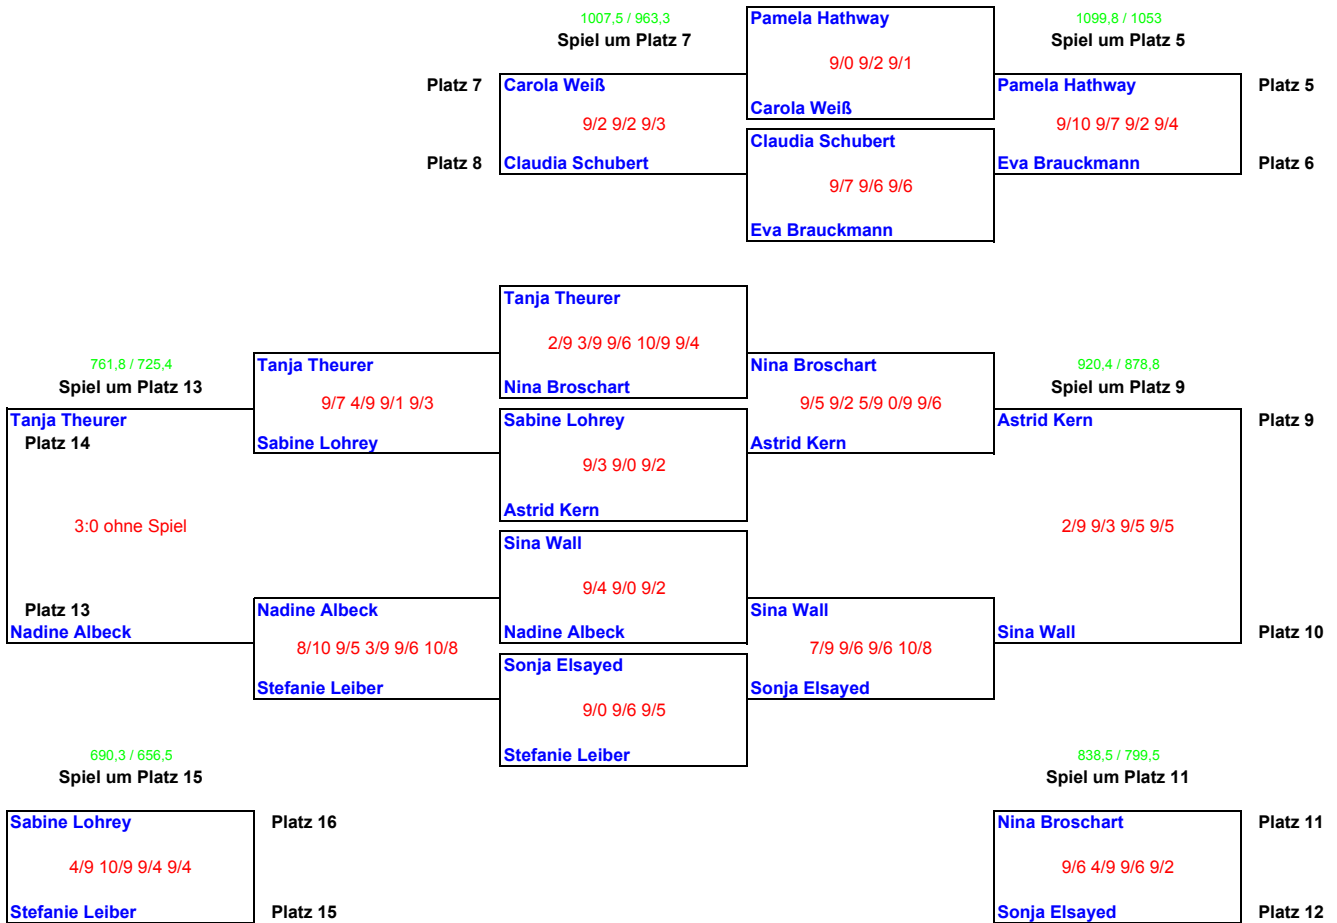

3. Fun-Point-Gerlingen

Squash Point Gerlingen, 10. - 12. Februar 2006

DAMEN

Platzierungsspiele

3. Fun-Point-Gerlingen

Squash Point Gerlingen, 10. - 12. Februar 2006

DAMEN

Trostrunde