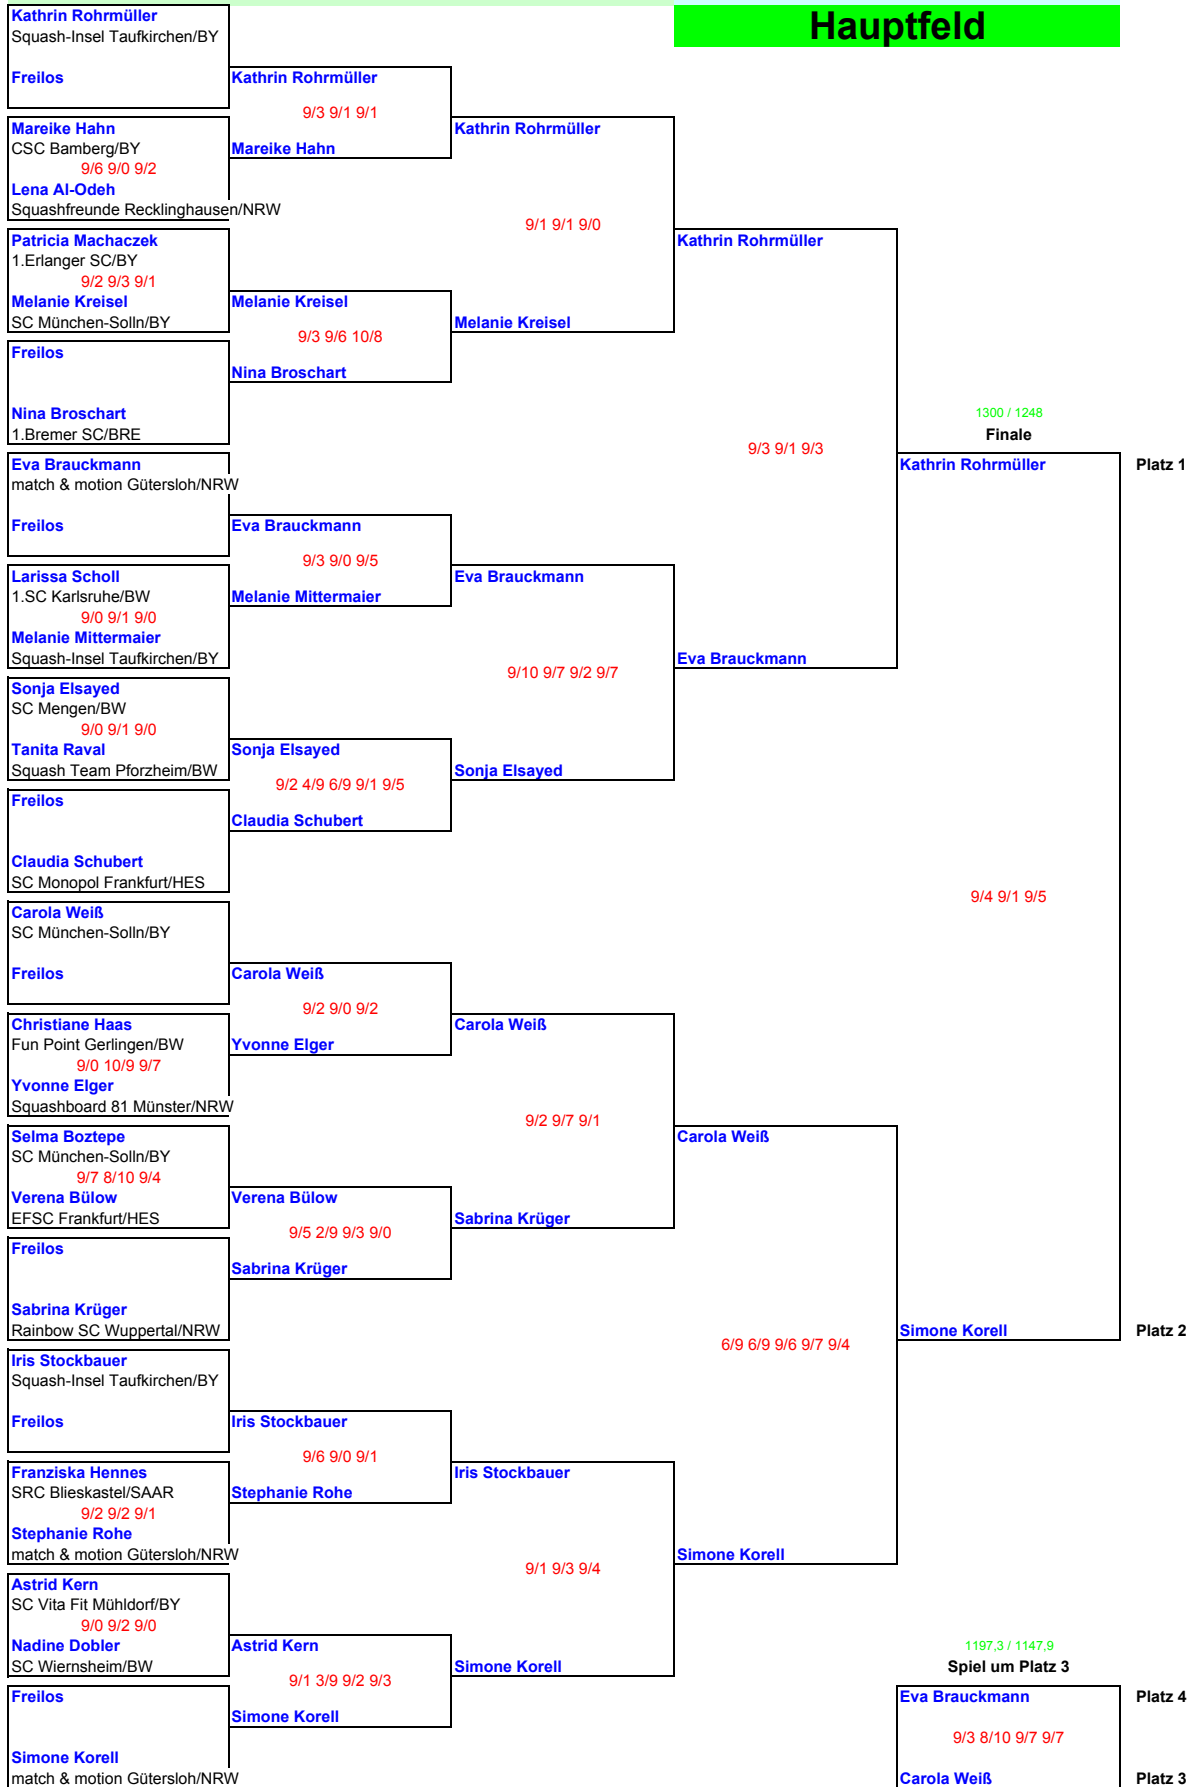

15. Dreikönigsturnier

Freizeitcenter Bornheim, 6. - 8. Januar 2006

DAMEN

Hauptfeld

15.Dreikönigsturnier

Freizeitcenter Bornheim, 6. - 8. Januar 2006

DAMEN

Platzierungsspiele

15.Dreikönigsturnier
Freizeitcenter Bornheim, 6. - 8. Januar 2006

DAMEN

Trostrunde

Freilos			
Lena Al-Odeh	Lena Al-Odeh		
Patricia Machaczek	9/5 9/3 9/4 Patricia Machaczek	Patricia Machaczek	
3:0 ohne Spiel			624 / 592,8 Spiel um Platz 17
Freilos		9/2 9/3 9/0	
Freilos			Patricia Machaczek
Larissa Scholl	Larissa Scholl	Tanita Raval	Platz 17
Tanita Raval	9/2 9/3 9/2 Tanita Raval		
Freilos			5/9 9/0 9/3 9/5
Freilos			
Christiane Haas	Christiane Haas		
Selma Boztepe	9/4 9/2 8/10 9/8 Selma Boztepe	Christiane Haas	
Freilos		9/3 9/0 9/2	Christiane Haas
Freilos			Platz 18
Freilos			562,9 / 534,3 Spiel um Platz 19
Franziska Hennes	Franziska Hennes	Nadine Dobler	
Nadine Dobler	9/3 9/4 9/4 Nadine Dobler		Tanita Raval
Freilos			6/9 6/9 9/2 9/2 9/7
			Nadine Dobler
			Platz 20
	456,3 / 432,9 Spiel um Platz 23	Lena Al-Odeh	507 / 481 Spiel um Platz 21
Platz 23	Larissa Scholl	9/2 9/4 9/4 Larissa Scholl	Lena Al-Odeh
	9/0 9/0 9/0		9/2 9/4 9/0
Platz 24	Selma Boztepe	Selma Boztepe	
		3:0 ohne Spiel	Franziska Hennes
			Platz 22
		Franziska Hennes	