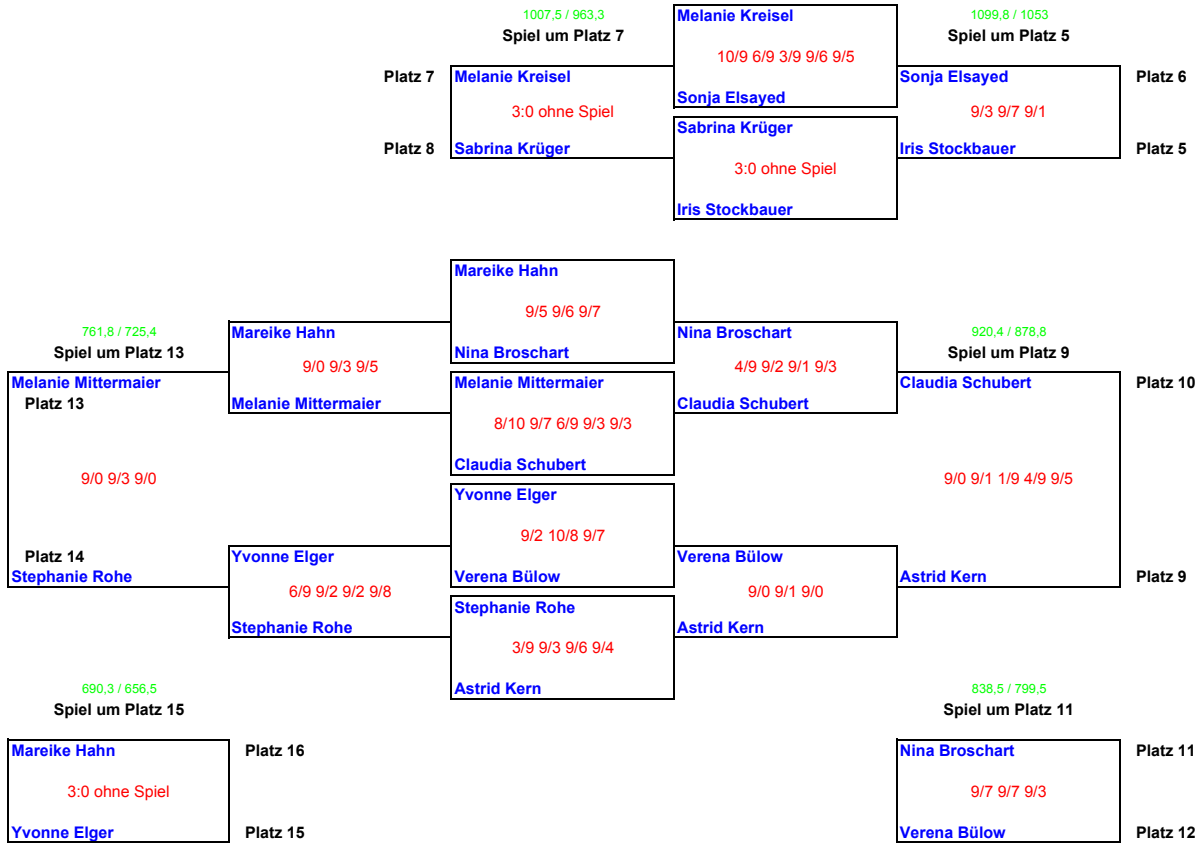

15. Dreikönigsturnier

Freizeitcenter Bornheim, 6. - 8. Januar 2006

DAMEN

Hauptfeld

15.Dreikönigsturnier

Freizeitcenter Bornheim, 6. - 8. Januar 2006

DAMEN

Platzierungsspiele

15.Dreikönigsturnier
Freizeitcenter Bornheim, 6. - 8. Januar 2006

DAMEN

Trostrunde

Freilos			
Lena Al-Odeh	Lena Al-Odeh		
Patricia Machaczek	9/5 9/3 9/4 Patricia Machaczek	Patricia Machaczek	
3:0 ohne Spiel			624 / 592,8 Spiel um Platz 17
Freilos		9/2 9/3 9/0	
Freilos			Patricia Machaczek
Larissa Scholl	Larissa Scholl	Tanita Raval	Platz 17
Tanita Raval	9/2 9/3 9/2 Tanita Raval		
Freilos			5/9 9/0 9/3 9/5
Freilos			
Christiane Haas	Christiane Haas		
Selma Boztepe	9/4 9/2 8/10 9/8 Selma Boztepe	Christiane Haas	
Freilos		9/3 9/0 9/2	Christiane Haas
Freilos			Platz 18
Freilos			562,9 / 534,3 Spiel um Platz 19
Franziska Hennes	Franziska Hennes	Nadine Dobler	
Nadine Dobler	9/3 9/4 9/4 Nadine Dobler		Tanita Raval
Freilos			6/9 6/9 9/2 9/2 9/7
			Nadine Dobler
			Platz 20
	456,3 / 432,9 Spiel um Platz 23	Lena Al-Odeh	507 / 481 Spiel um Platz 21
Platz 23	Larissa Scholl	9/2 9/4 9/4 Larissa Scholl	Lena Al-Odeh
	9/0 9/0 9/0		9/2 9/4 9/0
Platz 24	Selma Boztepe	Selma Boztepe	
		3:0 ohne Spiel	Franziska Hennes
			Platz 22
		Franziska Hennes	