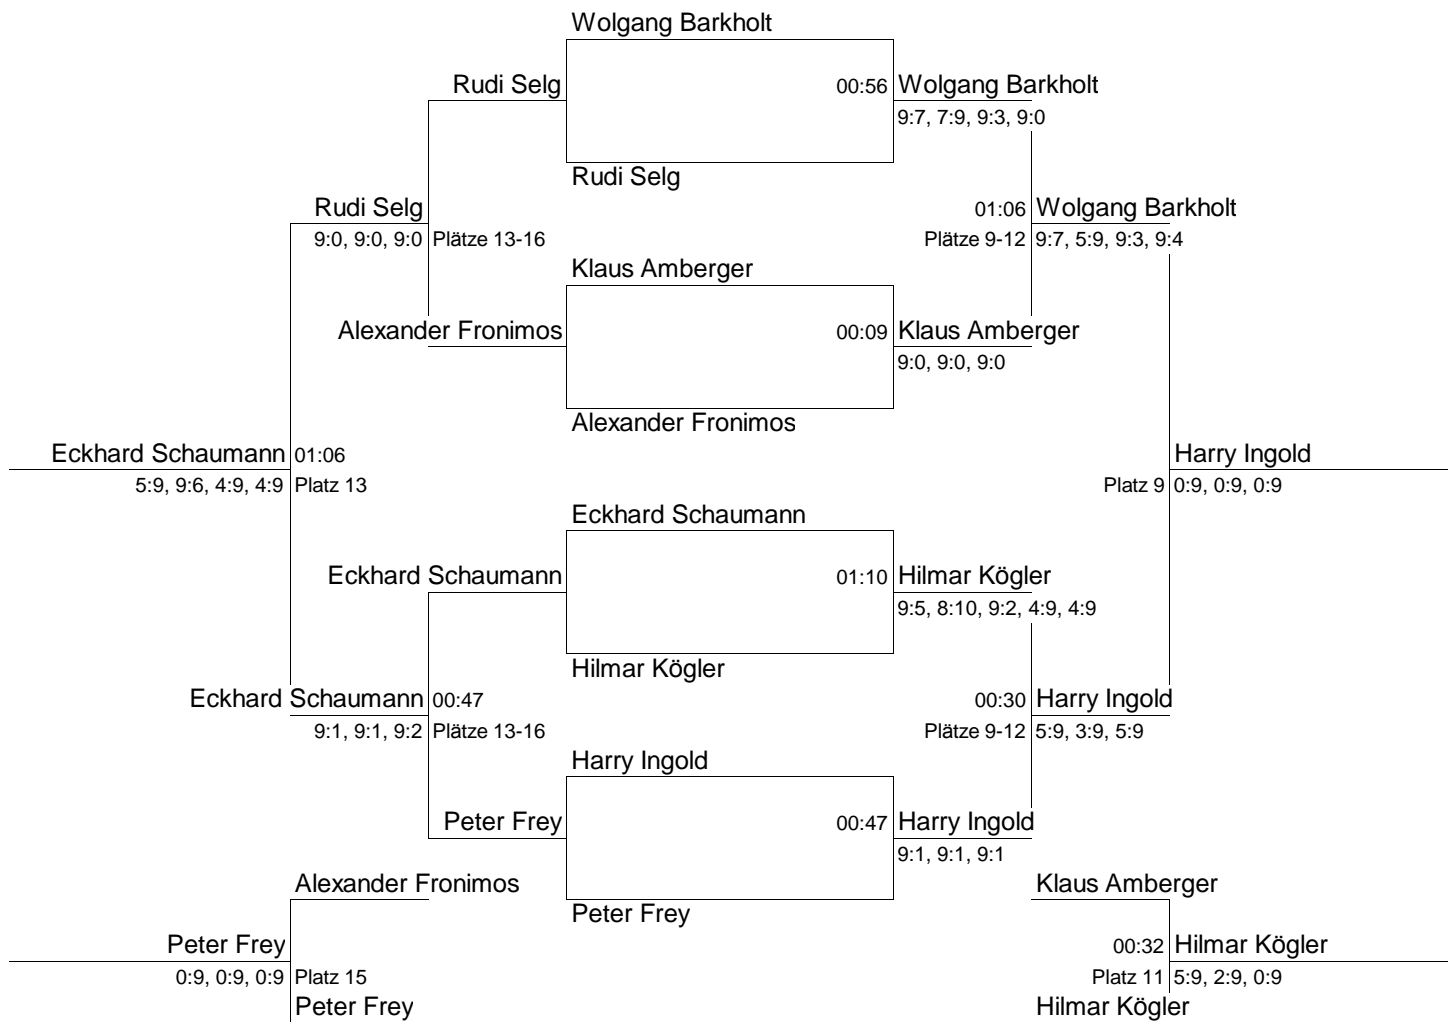

7th Memorial Tournament am 6.1.2005 im RSC München

Freizeit-Spieler (Freiz)

Obere Hälfte

7th Memorial Tournament am 6.1.2005 im RSC München

Freizeit-Spieler (Freiz) Plätze 9-16

Plätze 5-8

Freizeit-Spieler (Freiz) Plätze 17-32