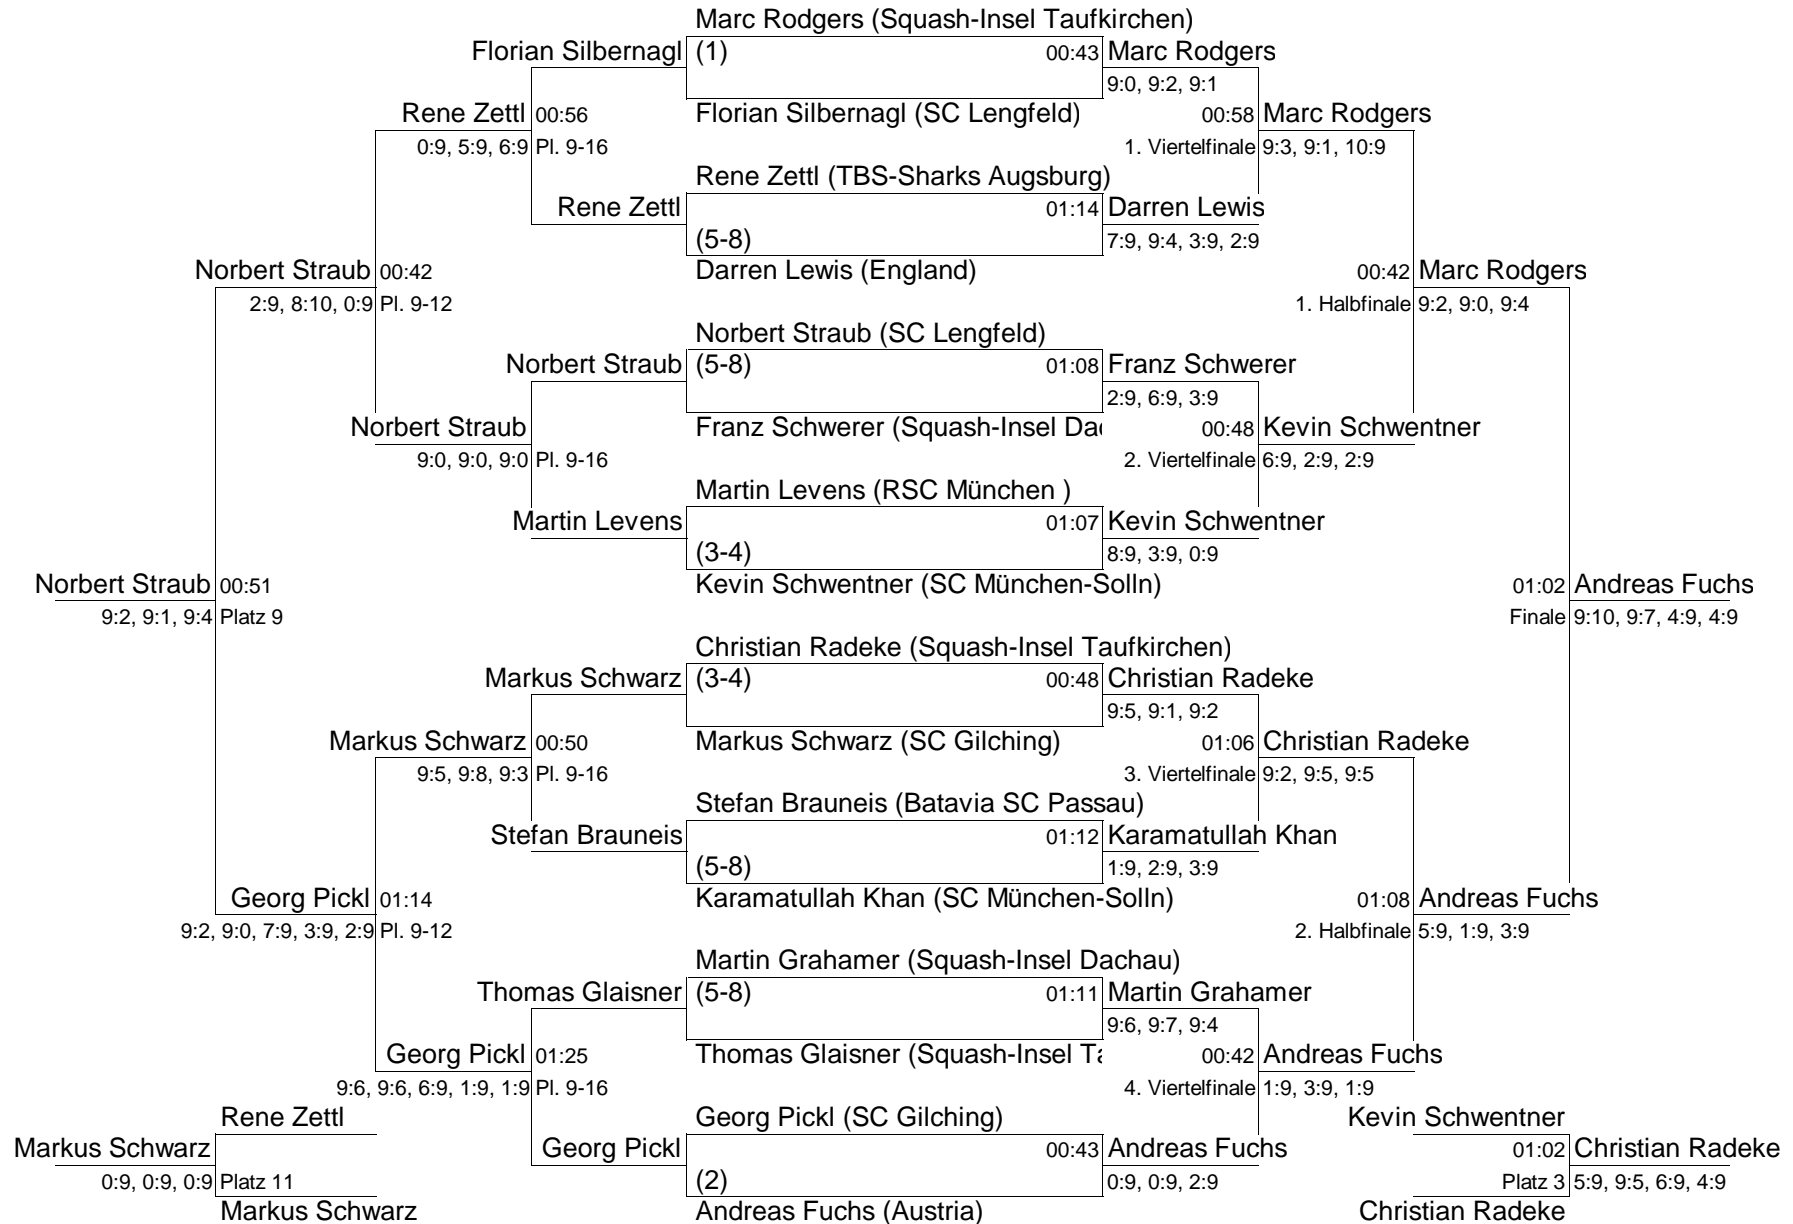

7th Memorial Tournament am 6.1.2005 im RSC München

Herren-A (HA)