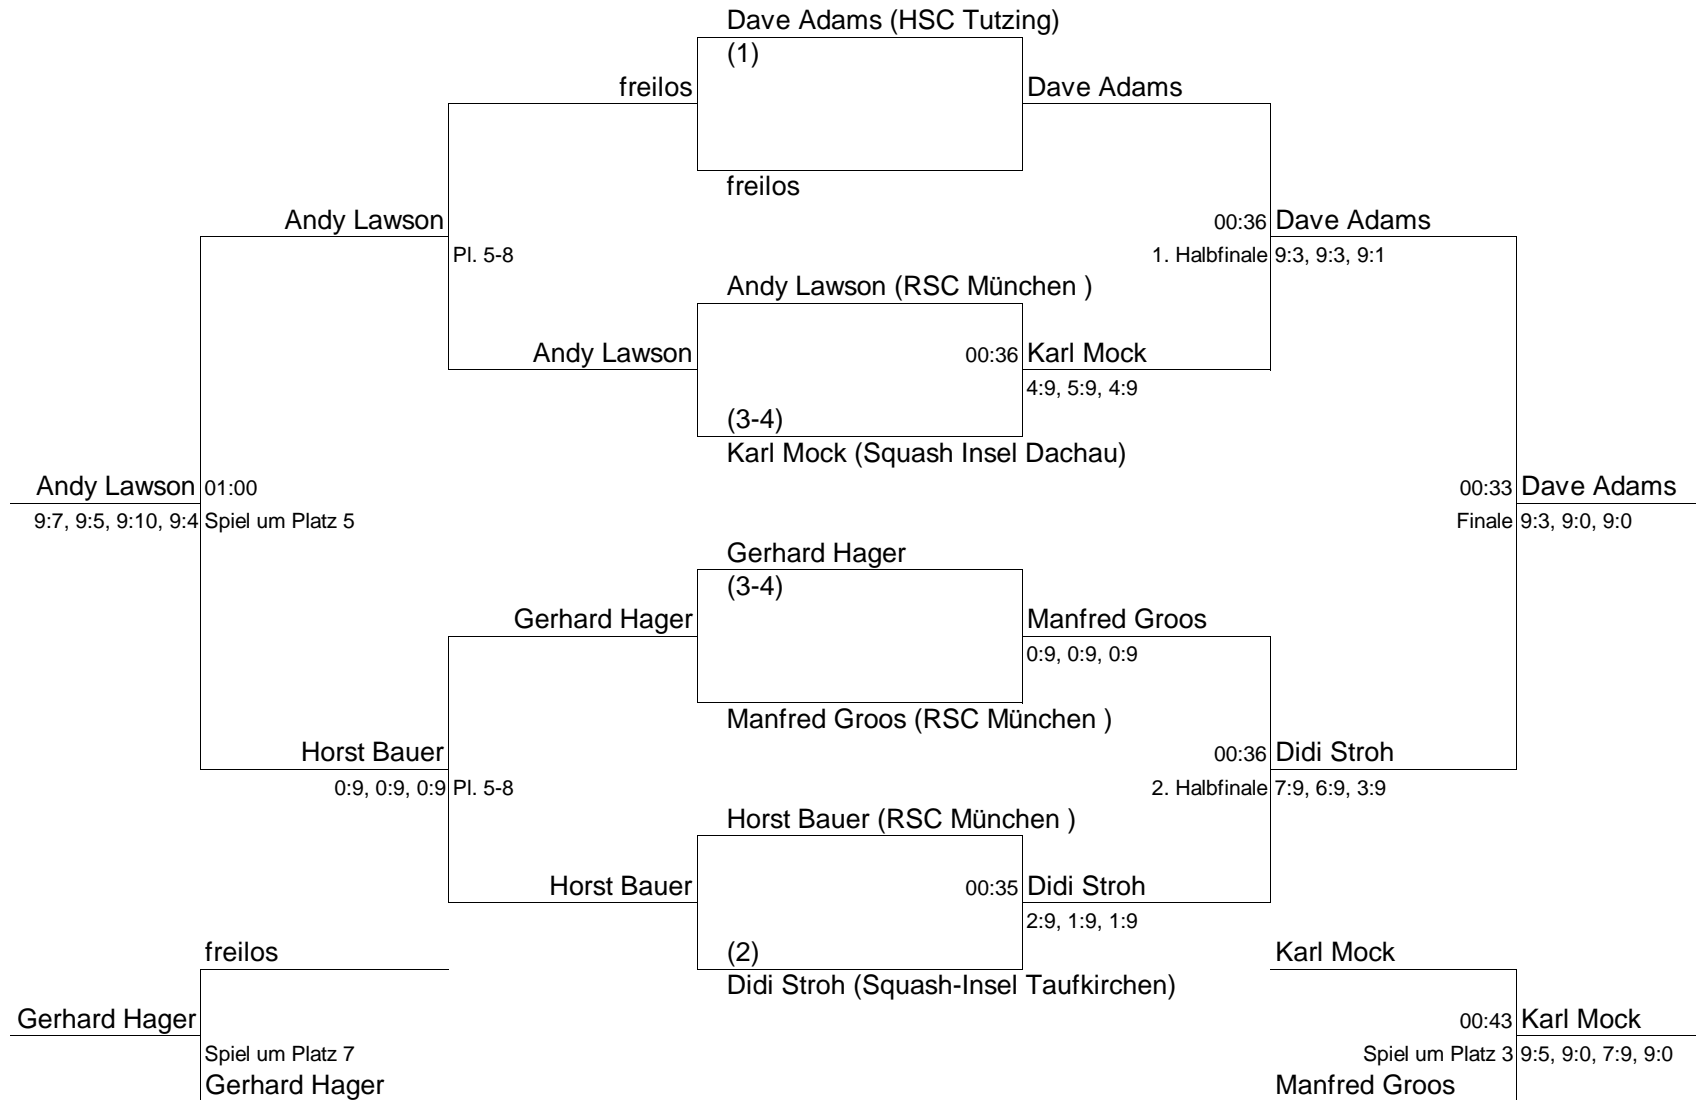

7th Memorial Tournament am 6.1.2005 im RSC München

Senioren-Über-45 (S45)

7th Memorial Tournament am 6.1.2005 im RSC München

Senioren-Über-45 (S45)

Sp.Nr		Zeit	Spieler-1	Spieler-2	Sätze	Ergebnis
	1		Dave Adams	freilos	3 : 0	
32	2	00:36	Andy Lawson	Karl Mock	0 : 3	4:9, 5:9, 4:9
33	3		Gerhard Hager	Manfred Groos	0 : 3	0:9, 0:9, 0:9
34	4	00:35	Horst Bauer	Didi Stroh	0 : 3	2:9, 1:9, 1:9
	5		freilos	Andy Lawson	0 : 3	
76	6		Gerhard Hager	Horst Bauer	0 : 3	0:9, 0:9, 0:9
77	7	00:36	Dave Adams	Karl Mock	3 : 0	9:3, 9:3, 9:1
78	8	00:36	Manfred Groos	Didi Stroh	0 : 3	7:9, 6:9, 3:9
	9		freilos	Gerhard Hager	0 : 3	
155	10	01:00	Andy Lawson	Horst Bauer	3 : 1	9:7, 9:5, 9:10, 9:4
156	11	00:43	Karl Mock	Manfred Groos	3 : 1	9:5, 9:0, 7:9, 9:0
157	12	00:33	Dave Adams	Didi Stroh	3 : 0	9:3, 9:0, 9:0

Ergebnis

1. 1 Dave Adams (HSC Tutzing)
2. 2 Didi Stroh (Squash-Insel Taufkirchen)
3. 3 Karl Mock (Squash Insel Dachau)
4. 4 Manfred Groos (RSC München)
5. 5 Andy Lawson (RSC München)
6. 6 Horst Bauer (RSC München)
7. 7 Gerhard Hager
8. 8 freilos