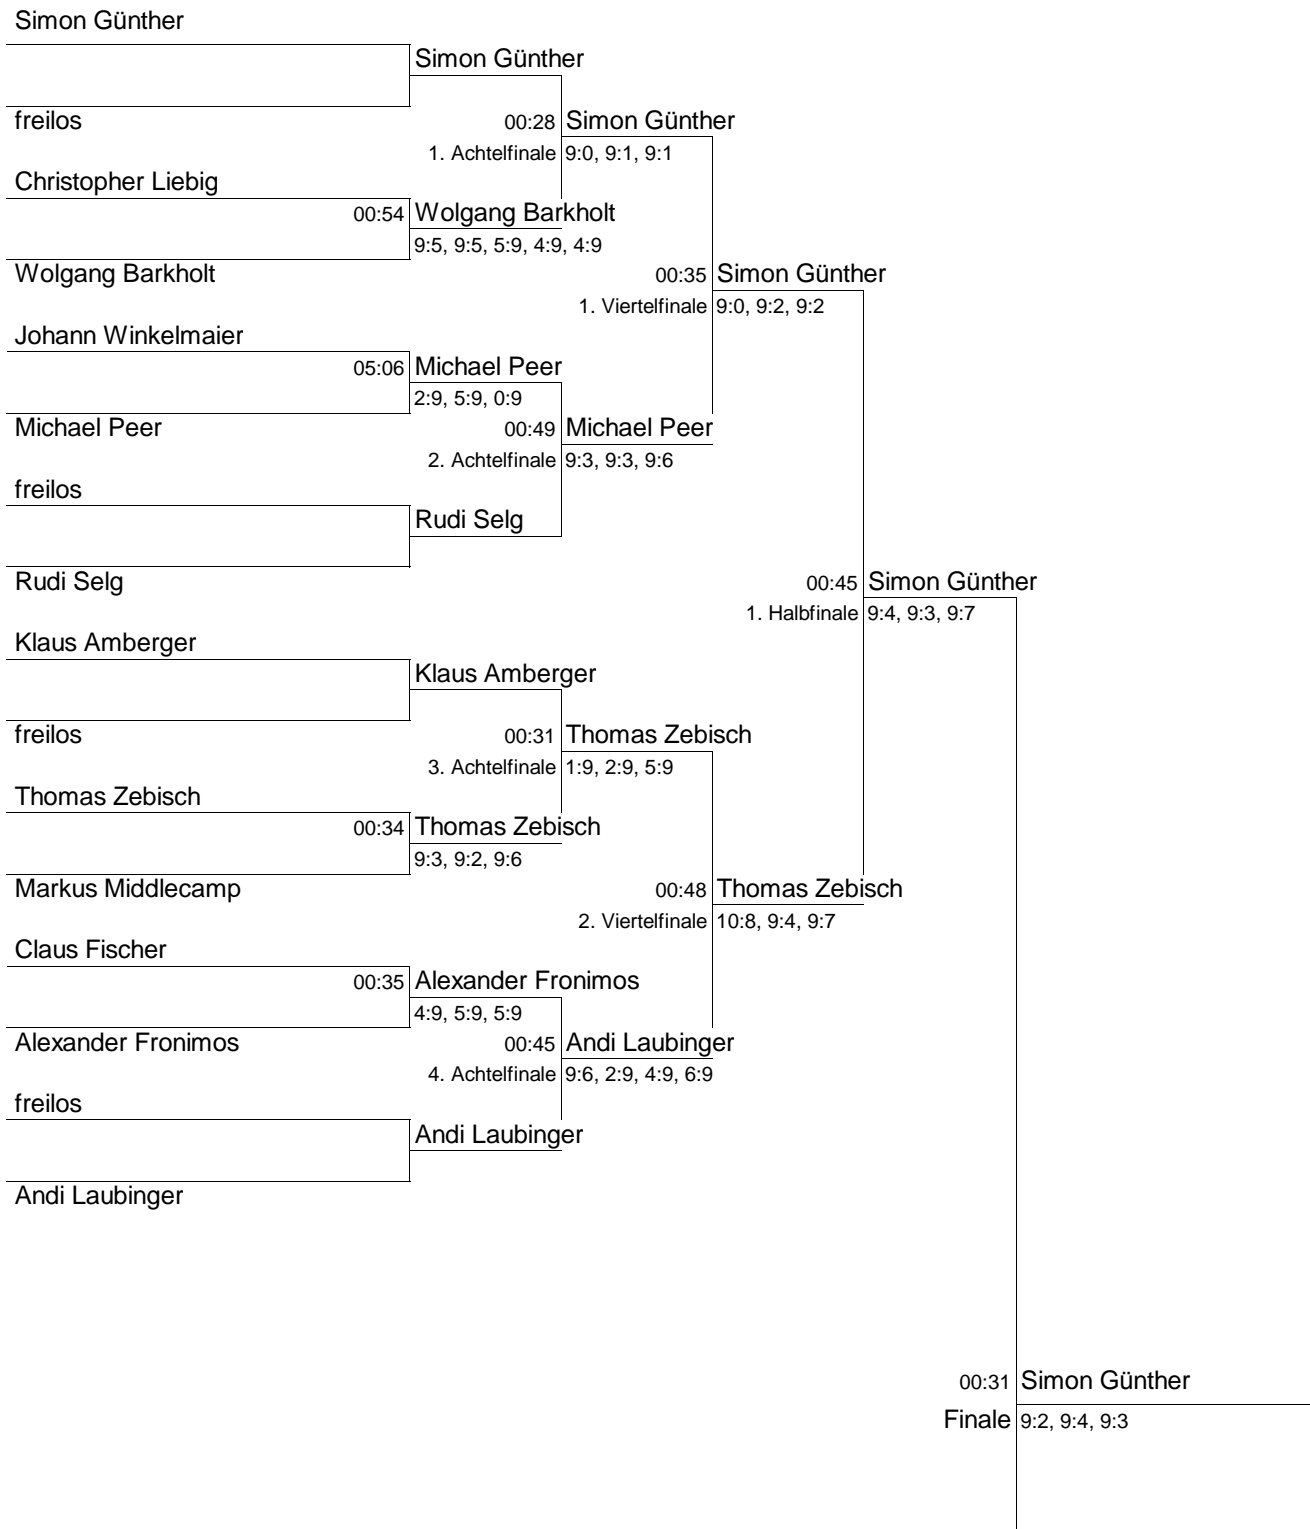

7th Memorial Tournament am 6.1.2005 im RSC München

Freizeit-Spieler (Freiz)

Obere Hälfte

7th Memorial Tournament am 6.1.2005 im RSC München

Freizeit-Spieler (Freiz) Plätze 9-16

Plätze 5-8

Freizeit-Spieler (Freiz) Plätze 17-32