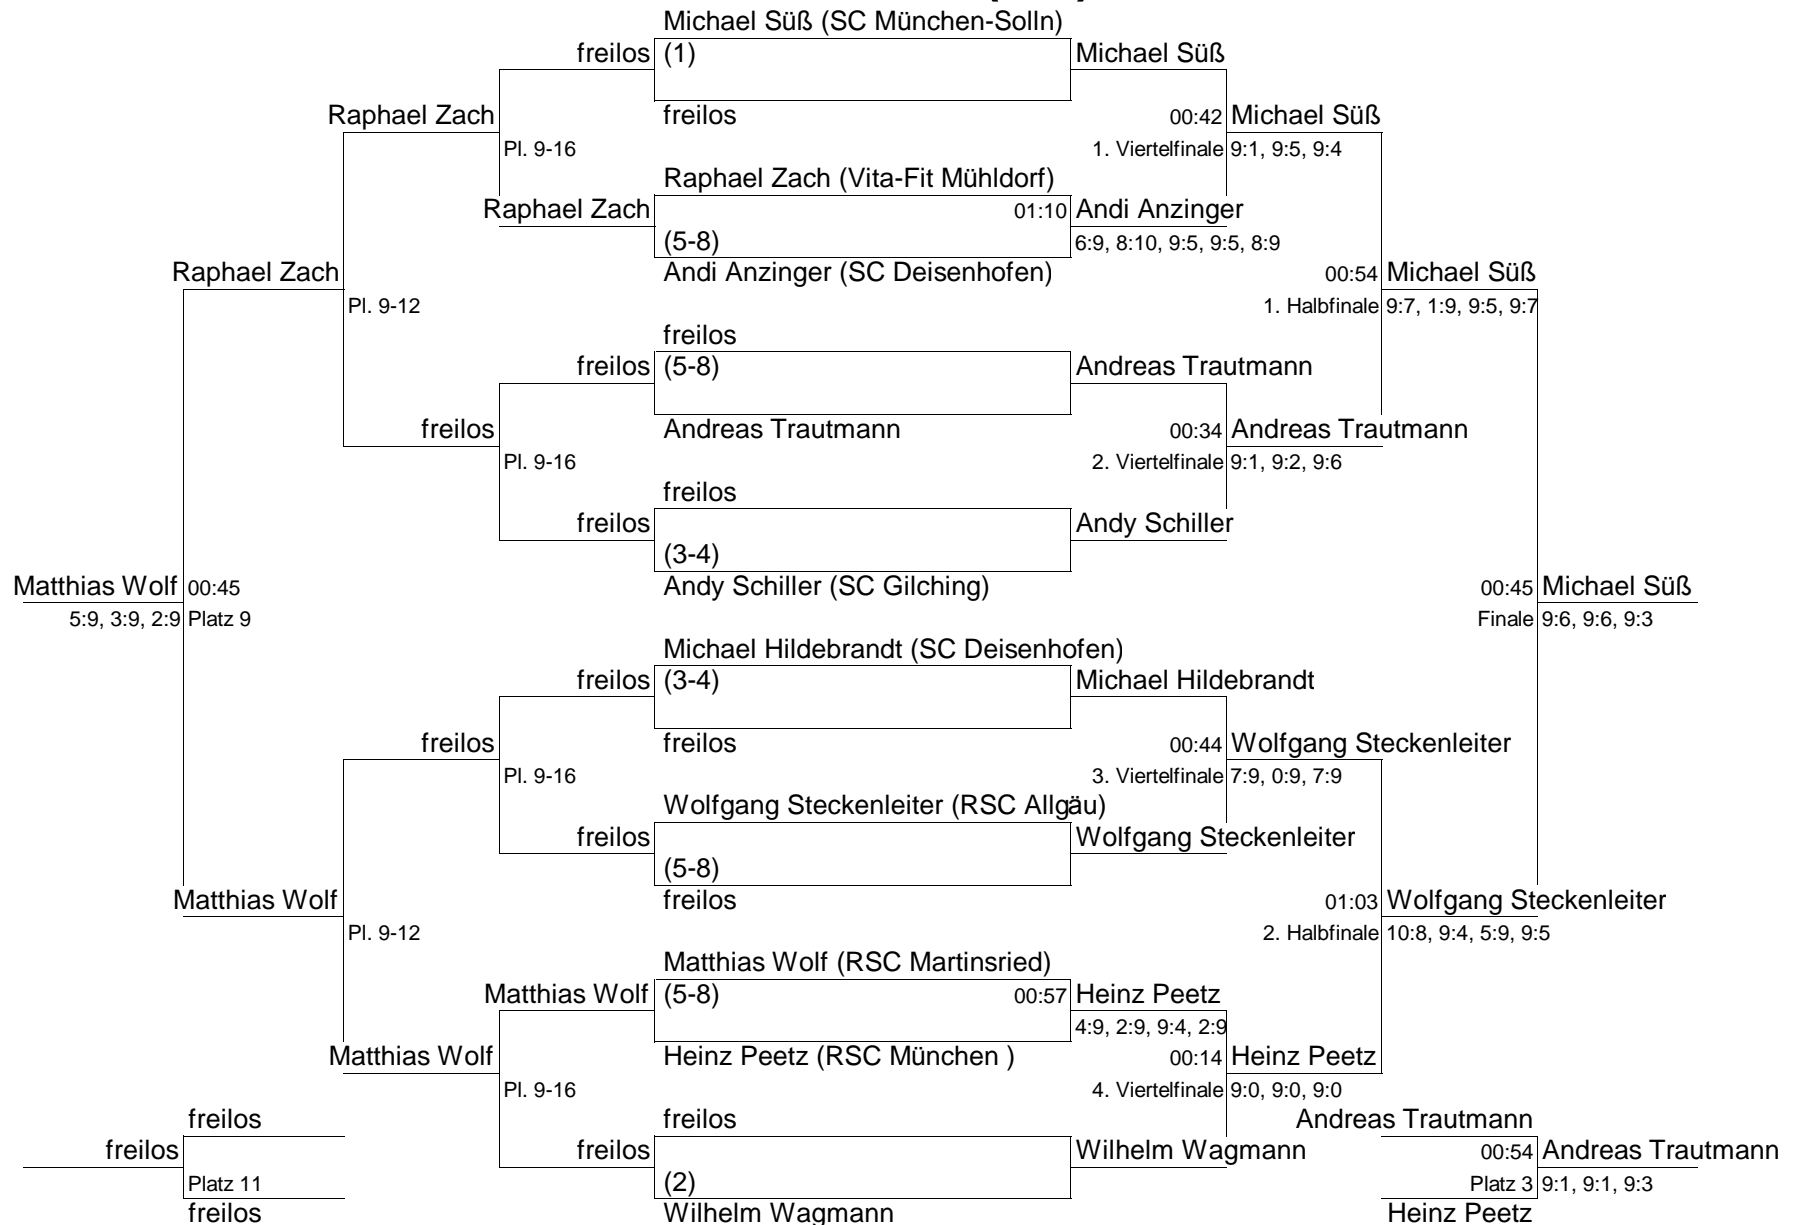

7th Memorial Tournament am 6.1.2005 im RSC München

Herren-C (HC)