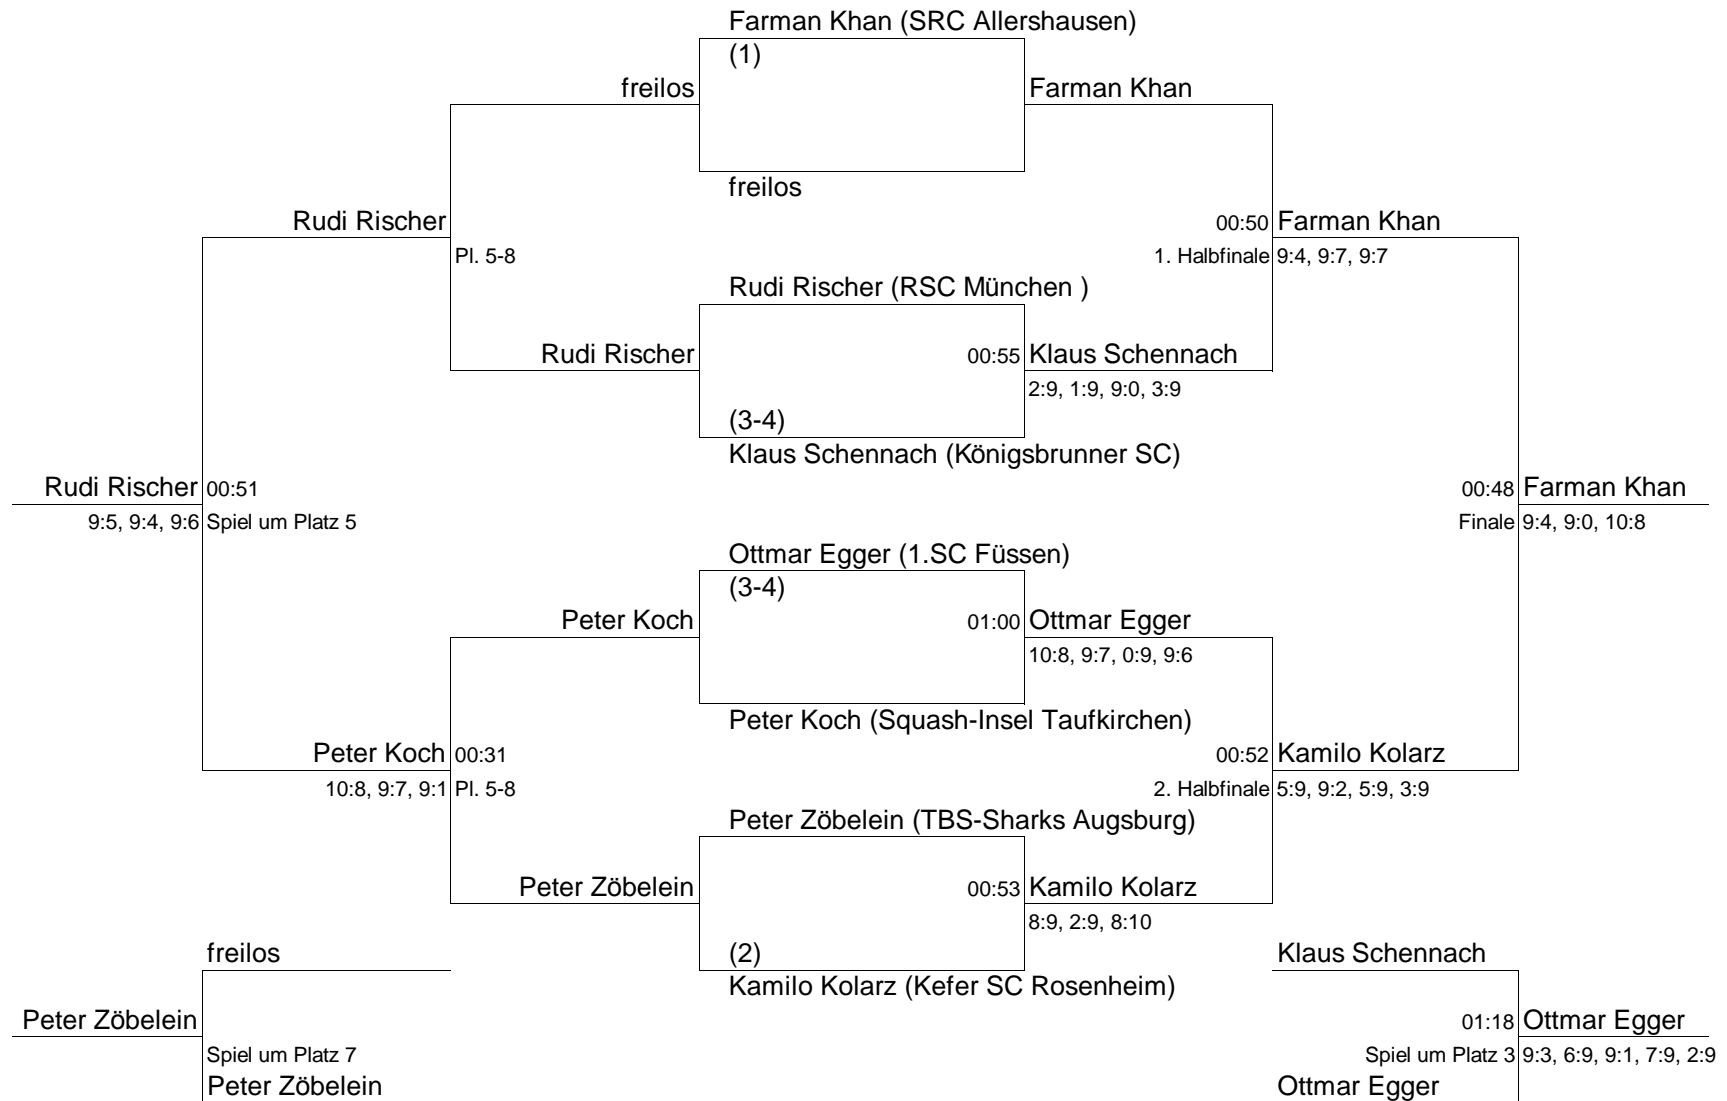

7th Memorial Tournament am 6.1.2005 im RSC München

Senioren-Über-35 (S35)

7th Memorial Tournament am 6.1.2005 im RSC München

Senioren-Über-35 (S35)

Sp.Nr		Zeit	Spieler-1	Spieler-2	Sätze	Ergebnis
	1		Farman Khan	freilos	3 : 0	
29	2	00:55	Rudi Rischer	Klaus Schennach	1 : 3	2:9, 1:9, 9:0, 3:9
30	3	01:00	Ottmar Egger	Peter Koch	3 : 1	10:8, 9:7, 0:9, 9:6
31	4	00:53	Peter Zöbelein	Kamilo Kolarz	0 : 3	8:9, 2:9, 8:10
	5		freilos	Rudi Rischer	0 : 3	
73	6	00:31	Peter Koch	Peter Zöbelein	3 : 0	10:8, 9:7, 9:1
74	7	00:50	Farman Khan	Klaus Schennach	3 : 0	9:4, 9:7, 9:7
75	8	00:52	Ottmar Egger	Kamilo Kolarz	1 : 3	5:9, 9:2, 5:9, 3:9
	9		freilos	Peter Zöbelein	0 : 3	
152	10	00:51	Rudi Rischer	Peter Koch	3 : 0	9:5, 9:4, 9:6
153	11	01:18	Klaus Schennach	Ottmar Egger	2 : 3	9:3, 6:9, 9:1, 7:9, 2:9
154	12	00:48	Farman Khan	Kamilo Kolarz	3 : 0	9:4, 9:0, 10:8

Ergebnis

1. 1 Farman Khan (SRC Allershausen)
2. 2 Kamilo Kolarz (Kefer SC Rosenheim)
3. 3 Ottmar Egger (1.SC Füssen)
4. 4 Klaus Schennach (Königsbrunner SC)
5. 5 Rudi Rischer (RSC München)
6. 6 Peter Koch (Squash-Insel Taufkirchen)
7. 7 Peter Zöbelein (TBS-Sharks Augsburg)
8. 8 freilos