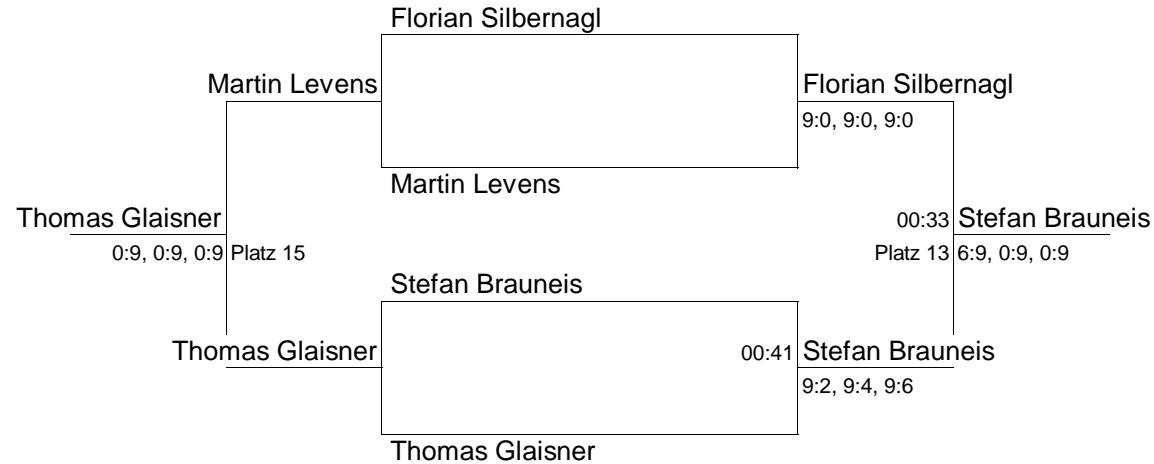

7th Memorial Tournament am 6.1.2005 im RSC München

Herren-A (HA)

7th Memorial Tournament am 6.1.2005 im RSC München

Herren-A (HA)

Plätze 13-16

Plätze 5-8

7th Memorial Tournament am 6.1.2005 im RSC München

Herren-A (HA)