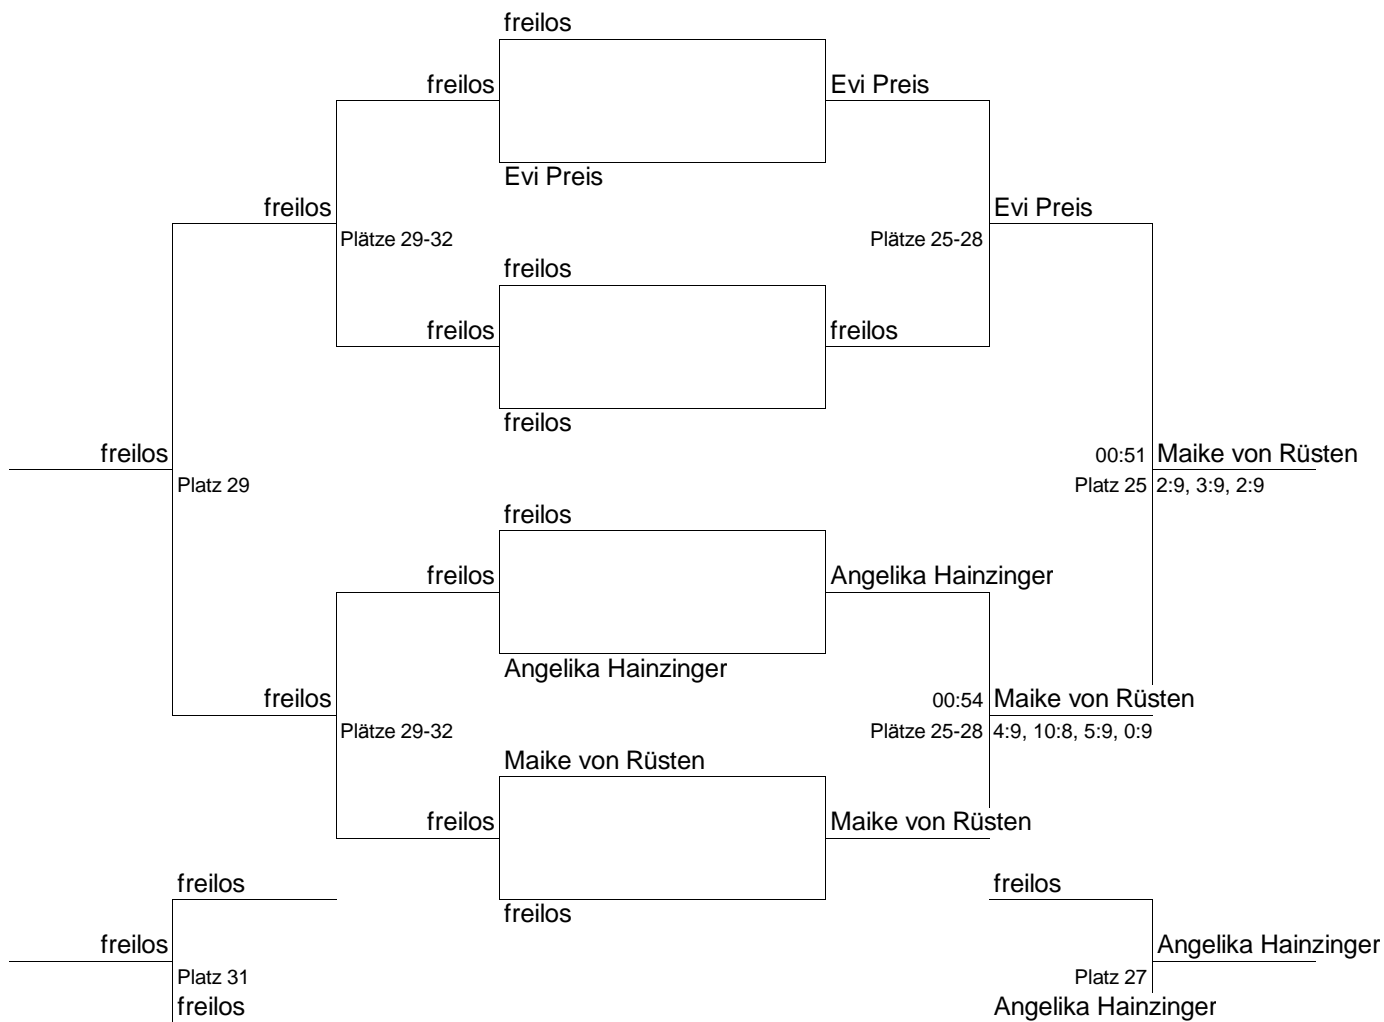

7th Memorial Tournament am 6.1.2005 im RSC München

Damen (D) Plätze 25-32

7th Memorial Tournament am 6.1.2005 im RSC München

Damen (D)

Sp.Nr		Zeit	Spieler-1	Spieler-2	Sätze	Ergebnis
	1		Karin Beriere	freilos	3 : 0	
9	2	00:54	Laura Schwerer	Gabi Reichelt	3 : 0	9:5, 9:1, 9:3
10	3	00:58	Katie Singer	Barbara Coppola	3 : 0	9:3, 9:3, 9:3
11	4	00:30	Evi Preis	Monika Harlander	0 : 3	2:9, 1:9, 0:9
	5		Sina Wall	freilos	3 : 0	
12	6	00:52	Rita Klasen	Susanne Sulzmaier	0 : 3	2:9, 0:9, 1:9
13	7	00:52	Eva Hindl	Sandra Bucerius	3 : 0	9:1, 9:1, 9:0
	8		freilos	Selma Boztepe	0 : 3	
	9		Jessica Reichart	freilos	3 : 0	
14	10	06:54	Birgit Fichter	Lisa Marie Sedlmeier	0 : 3	2:9, 0:9, 0:9
15	11	00:49	Kerstin Egger	Angelika Hainzinger	3 : 0	9:0, 9:0, 9:0
16	12	00:52	Monika Fuchs	Juliane Süß	0 : 3	1:9, 0:9, 4:9
17	13	00:49	Monika Gröner	Maike von Rüsten	3 : 0	9:1, 9:1, 9:2
18	14	02:17	Valentina Eigner	Konny Hofer	0 : 3	1:9, 2:9, 3:9
19	15	00:52	Manuela Kempf	Elke Wendland	3 : 1	9:2, 9:10, 9:0, 9:6
	16		freilos	Carola Weiß	0 : 3	
	17		freilos	Gabi Reichelt	0 : 3	
42	18	00:41	Barbara Coppola	Evi Preis	3 : 0	9:2, 9:2, 9:0
	19		freilos	Rita Klasen	0 : 3	
	20		Sandra Bucerius	freilos	3 : 0	
	21		freilos	Birgit Fichter	0 : 3	
43	22	00:54	Angelika Hainzinger	Monika Fuchs	0 : 3	2:9, 2:9, 4:9
44	23	01:08	Maike von Rüsten	Valentina Eigner	2 : 3	9:5, 9:10, 9:0, 2:9, 7:9
	24		Elke Wendland	freilos	3 : 0	
45	25	00:36	Karin Beriere	Laura Schwerer	3 : 0	9:1, 9:2, 9:0
46	26	00:38	Katie Singer	Monika Harlander	3 : 0	9:4, 9:5, 9:2
47	27	00:24	Sina Wall	Susanne Sulzmaier	3 : 0	9:0, 9:0, 9:3
48	28	00:35	Eva Hindl	Selma Boztepe	0 : 3	2:9, 1:9, 6:9
49	29	00:32	Jessica Reichart	Lisa Marie Sedlmeier	3 : 0	9:0, 9:1, 9:2
50	30	00:45	Kerstin Egger	Juliane Süß	0 : 3	7:9, 5:9, 3:9
51	31	00:42	Monika Gröner	Konny Hofer	0 : 3	6:9, 1:9, 0:9
52	32	00:25	Manuela Kempf	Carola Weiß	0 : 3	0:9, 3:9, 0:9
	33		freilos	Evi Preis	0 : 3	
	34		freilos	freilos	3 : 0	
	35		freilos	Angelika Hainzinger	0 : 3	
	36		Maike von Rüsten	freilos	3 : 0	
79	37	00:38	Gabi Reichelt	Barbara Coppola	3 : 0	9:2, 9:1, 10:9
80	38	00:36	Rita Klasen	Sandra Bucerius	3 : 0	9:3, 9:2, 9:1
81	39	00:42	Birgit Fichter	Monika Fuchs	0 : 3	0:9, 1:9, 1:9
82	40	00:34	Valentina Eigner	Elke Wendland	0 : 3	1:9, 2:9, 1:9
83	41	00:37	Laura Schwerer	Monika Harlander	3 : 0	9:6, 9:7, 9:0
84	42	00:44	Susanne Sulzmaier	Eva Hindl	3 : 0	9:6, 9:1, 9:8
85	43	00:57	Lisa Marie Sedlmeier	Kerstin Egger	0 : 3	8:10, 7:9, 8:10
86	44	00:37	Monika Gröner	Manuela Kempf	3 : 0	9:1, 9:2, 9:4
87	45	00:40	Karin Beriere	Katie Singer	3 : 0	9:2, 9:3, 9:2
88	46	00:38	Sina Wall	Selma Boztepe	3 : 0	10:8, 9:7, 9:3
89	47	00:37	Jessica Reichart	Juliane Süß	3 : 0	9:1, 9:4, 9:5
90	48	00:35	Konny Hofer	Carola Weiß	0 : 3	5:9, 1:9, 6:9