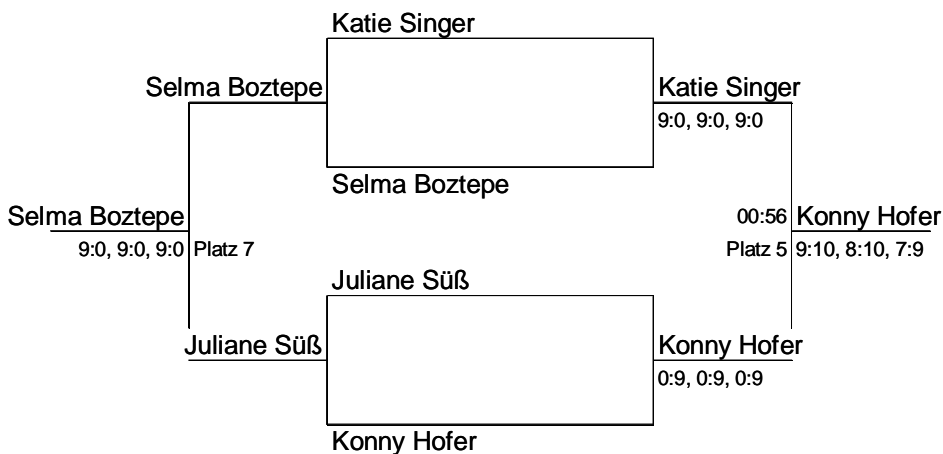

7th Memorial Tournament am 6.1.2005 im RSC München

Damen (D) Plätze 9-16

Plätze 5-8