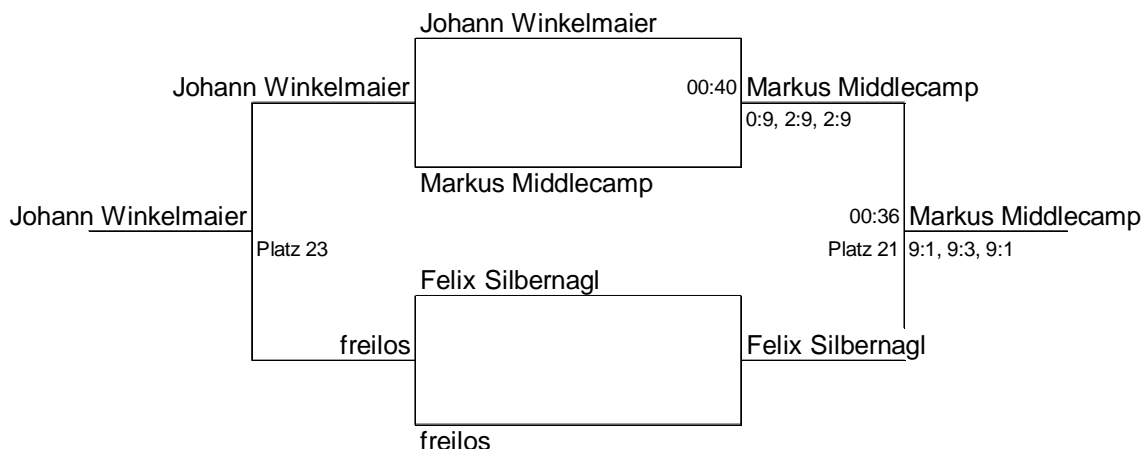

Freizeit-Spieler (Freiz) Plätze 17-32

Plätze 21-24