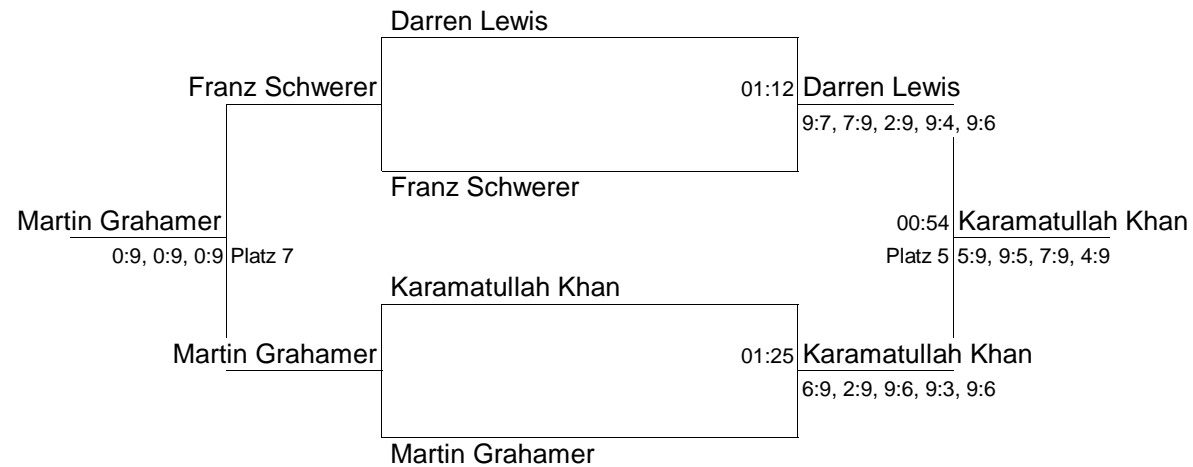

7th Memorial Tournament am 6.1.2005 im RSC München

Herren-A (HA)

7th Memorial Tournament am 6.1.2005 im RSC München

Herren-A (HA)

Plätze 13-16

Plätze 5-8

7th Memorial Tournament am 6.1.2005 im RSC München

Herren-A (HA)