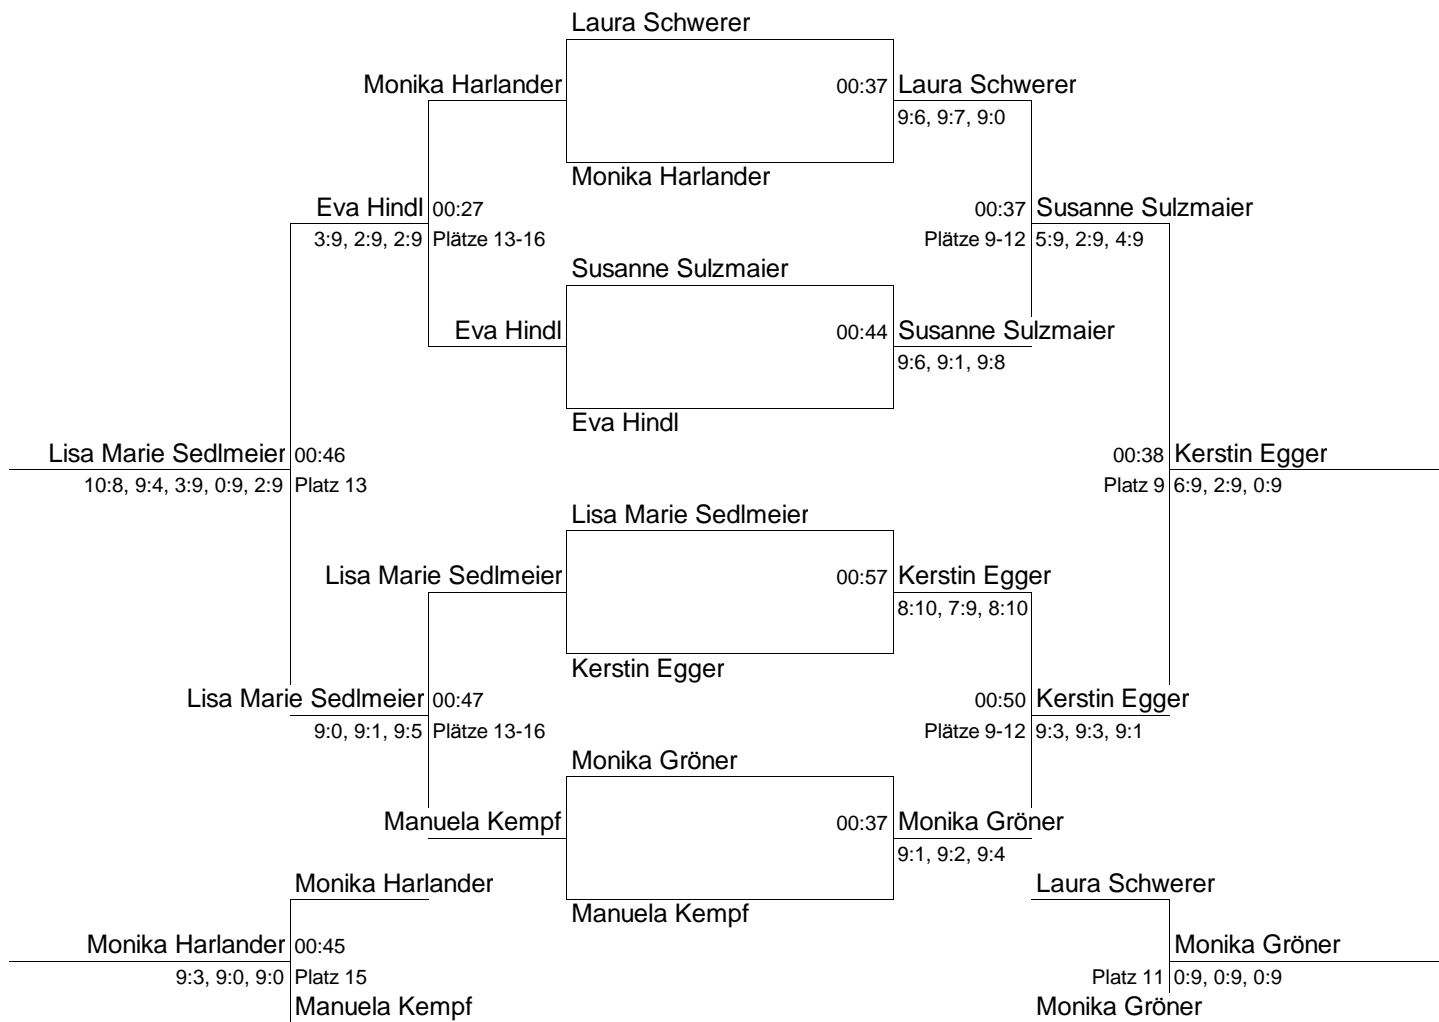

7th Memorial Tournament am 6.1.2005 im RSC München

Damen (D) Plätze 9-16

Plätze 5-8

7th Memorial Tournament am 6.1.2005 im RSC München

Damen (D) Plätze 17-32

Plätze 21-24

7th Memorial Tournament am 6.1.2005 im RSC München