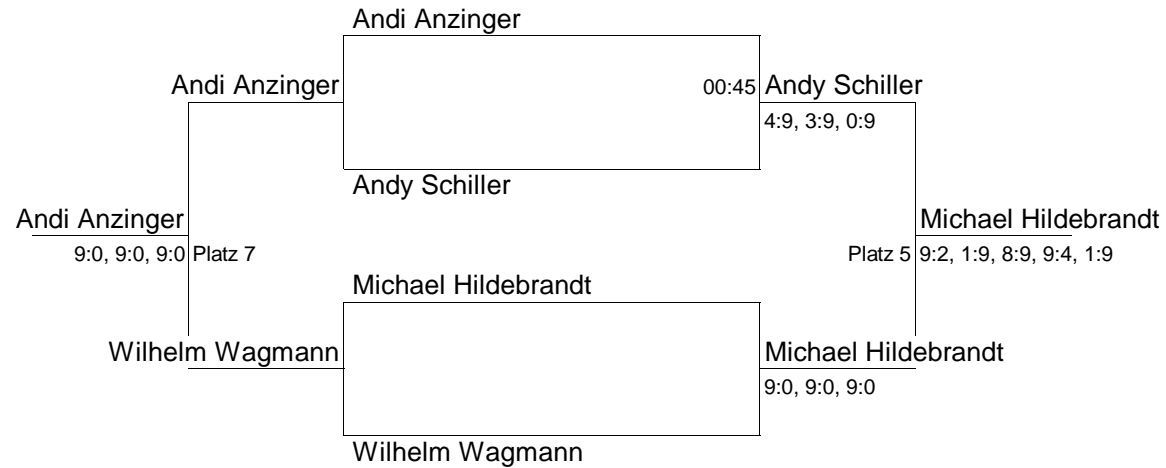

7th Memorial Tournament am 6.1.2005 im RSC München

Herren-C (HC)

7th Memorial Tournament am 6.1.2005 im RSC München

Herren-C (HC)

Plätze 13-16

Plätze 5-8

7th Memorial Tournament am 6.1.2005 im RSC München

Herren-C (HC)