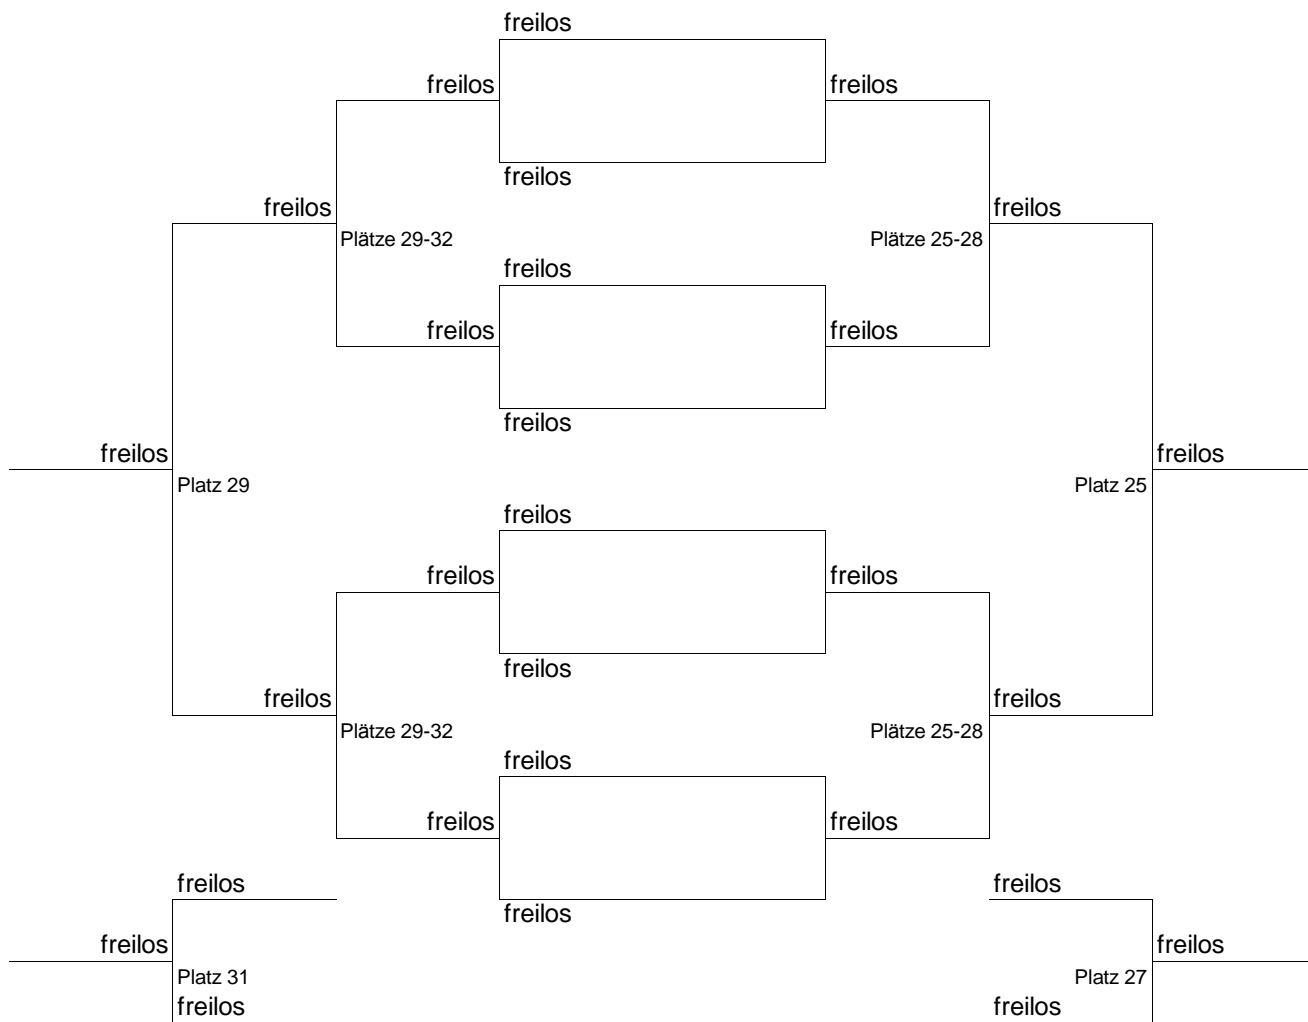

Freizeit-Spieler (Freiz) Plätze 25-32

7th Memorial Tournament am 6.1.2005 im RSC München

Freizeit-Spieler (Freiz)

Sp.Nr		Zeit	Spieler-1	Spieler-2	Sätze	Ergebnis
	1		Simon Günther	freilos	3 : 0	
20	2	00:54	Christopher Liebig	Wolfgang Barkholt	2 : 3	9:5, 9:5, 5:9, 4:9, 4:9
21	3	05:06	Johann Winkelmaier	Michael Peer	0 : 3	2:9, 5:9, 0:9
	4		freilos	Rudi Selg	0 : 3	
	5		Klaus Amberger	freilos	3 : 0	
22	6	00:34	Thomas Zebisch	Markus Middlecamp	3 : 0	9:3, 9:2, 9:6
23	7	00:35	Claus Fischer	Alexander Fronimos	0 : 3	4:9, 5:9, 5:9
	8		freilos	Andi Laubinger	0 : 3	
	9		Fritz Vielwerth	freilos	3 : 0	
24	10	00:45	Ben Lawson	Eckhard Schaumann	0 : 3	2:9, 7:9, 6:9
25	11	00:28	Hilmar Kögler	Felix Silbernagl	3 : 0	9:3, 9:3, 9:2
	12		freilos	Maximilian Reinke	0 : 3	
	13		Harry Ingold	freilos	3 : 0	
26	14	00:37	Roman Koch	Roland Beyer	3 : 0	9:0, 9:4, 9:2
	15		Peter Frey	freilos	3 : 0	
	16		freilos	Jürgen Reinke	0 : 3	
	17		freilos	Christopher Liebig	0 : 3	
	18		Johann Winkelmaier	freilos	3 : 0	
	19		freilos	Markus Middlecamp	0 : 3	
	20		Claus Fischer	freilos	3 : 0	
	21		freilos	Ben Lawson	0 : 3	
	22		Felix Silbernagl	freilos	3 : 0	
	23		freilos	Roland Beyer	0 : 3	
	24		freilos	freilos	3 : 0	
53	25	00:28	Simon Günther	Wolfgang Barkholt	3 : 0	9:0, 9:1, 9:1
54	26	00:49	Michael Peer	Rudi Selg	3 : 0	9:3, 9:3, 9:6
55	27	00:31	Klaus Amberger	Thomas Zebisch	0 : 3	1:9, 2:9, 5:9
56	28	00:45	Alexander Fronimos	Andi Laubinger	1 : 3	9:6, 2:9, 4:9, 6:9
57	29	00:34	Fritz Vielwerth	Eckhard Schaumann	3 : 0	9:2, 9:5, 9:0
58	30	00:35	Hilmar Kögler	Maximilian Reinke	2 : 3	9:4, 9:3, 4:9, 4:9, 1:9
59	31	01:09	Harry Ingold	Roman Koch	1 : 3	9:7, 8:10, 5:9, 4:9
60	32	00:34	Peter Frey	Jürgen Reinke	0 : 3	6:9, 0:9, 1:9
	33		freilos	freilos	3 : 0	
	34		freilos	freilos	3 : 0	
	35		freilos	freilos	3 : 0	
	36		freilos	freilos	3 : 0	
98	37	00:23	Christopher Liebig	Johann Winkelmaier	3 : 0	9:0, 9:0, 9:4
99	38	01:07	Markus Middlecamp	Claus Fischer	2 : 3	5:9, 6:9, 9:3, 10:9, 7:9
100	39	00:52	Ben Lawson	Felix Silbernagl	3 : 1	9:3, 7:9, 9:4, 9:5
	40		Roland Beyer	freilos	3 : 0	
101	41	00:56	Wolfgang Barkholt	Rudi Selg	3 : 1	9:7, 7:9, 9:3, 9:0
102	42	00:09	Klaus Amberger	Alexander Fronimos	3 : 0	9:0, 9:0, 9:0
103	43	01:10	Eckhard Schaumann	Hilmar Kögler	2 : 3	9:5, 8:10, 9:2, 4:9, 4:9
104	44	00:47	Harry Ingold	Peter Frey	3 : 0	9:1, 9:1, 9:1
105	45	00:35	Simon Günther	Michael Peer	3 : 0	9:0, 9:2, 9:2
106	46	00:48	Thomas Zebisch	Andi Laubinger	3 : 0	10:8, 9:4, 9:7
107	47	00:38	Fritz Vielwerth	Maximilian Reinke	3 : 0	9:6, 9:0, 9:7
108	48	00:50	Roman Koch	Jürgen Reinke	3 : 2	7:9, 6:9, 9:1, 9:1, 9:5