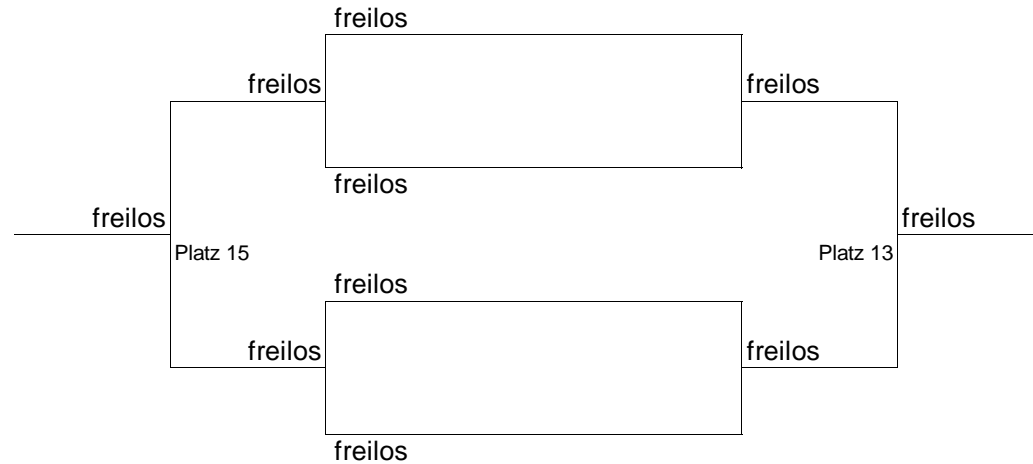

7th Memorial Tournament am 6.1.2005 im RSC München

Herren-C (HC)

Plätze 13-16