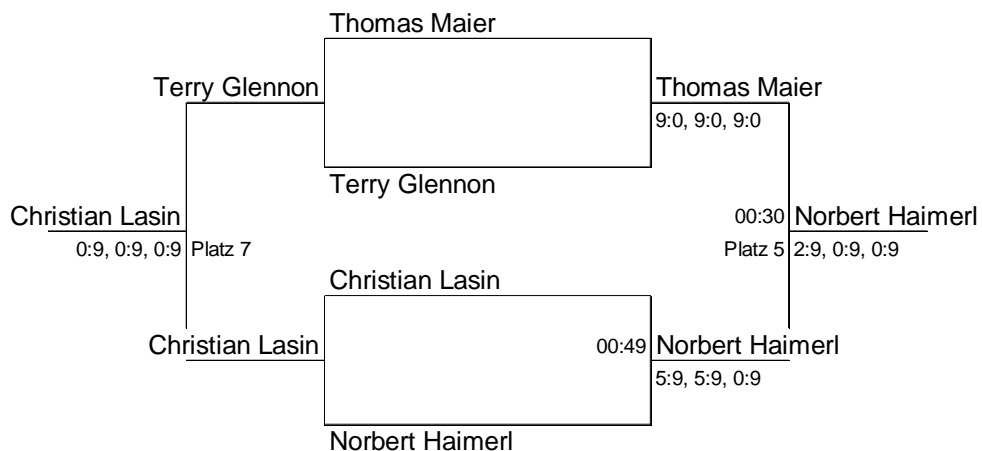

Thomas Wachter (1.SC Füssen)

01:17 Andi Seerig

Finale 9:6, 6:9, 9:6, 4:9, 9:10

7th Memorial Tournament am 6.1.2005 im RSC München

Herren-B (HB) Plätze 9-16

Plätze 5-8

7th Memorial Tournament am 6.1.2005 im RSC München