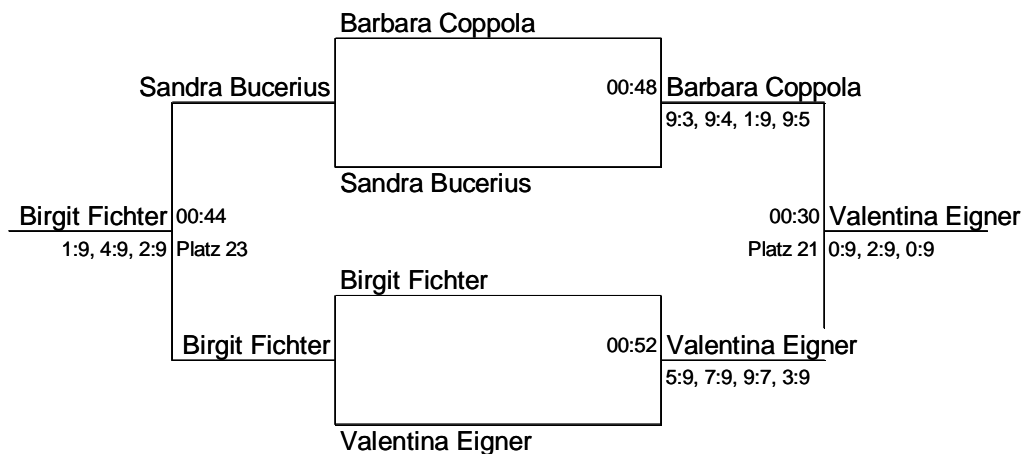

7th Memorial Tournament am 6.1.2005 im RSC München

Damen (D) Plätze 9-16

Plätze 5-8

7th Memorial Tournament am 6.1.2005 im RSC München

Damen (D) Plätze 17-32

Plätze 21-24

7th Memorial Tournament am 6.1.2005 im RSC München