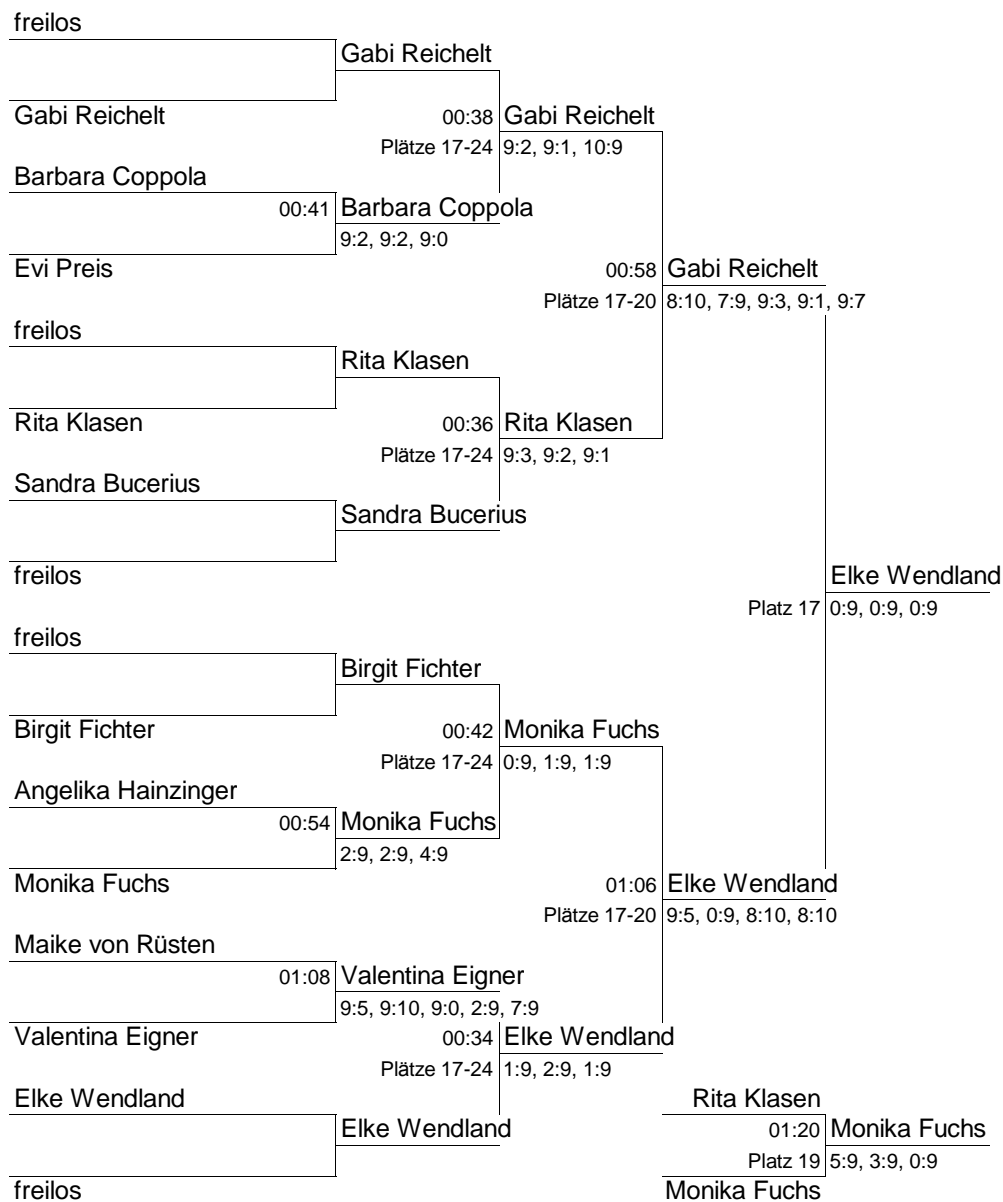

7th Memorial Tournament am 6.1.2005 im RSC München

Damen (D) Plätze 9-16

Plätze 5-8

7th Memorial Tournament am 6.1.2005 im RSC München

Damen (D) Plätze 17-32

Plätze 21-24

7th Memorial Tournament am 6.1.2005 im RSC München