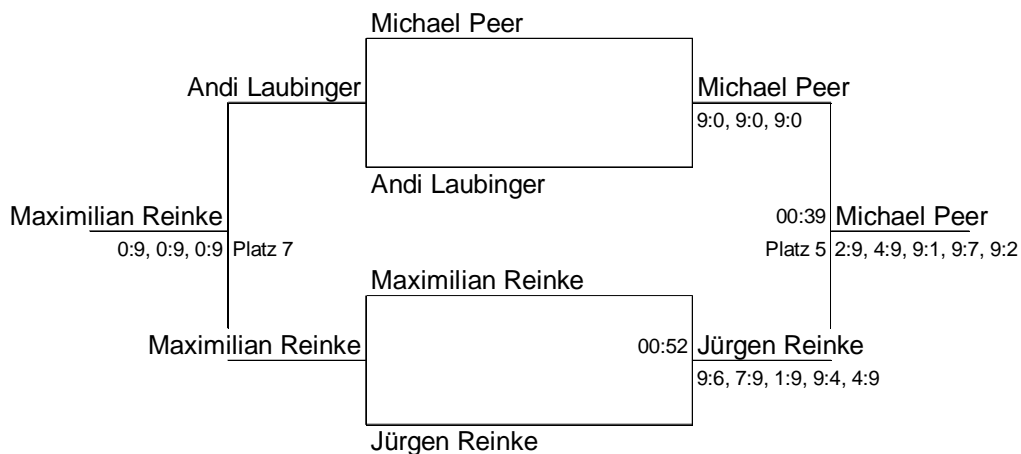

7th Memorial Tournament am 6.1.2005 im RSC München

Freizeit-Spieler (Freiz)

Obere Hälfte

7th Memorial Tournament am 6.1.2005 im RSC München

Freizeit-Spieler (Freiz) Plätze 9-16

Plätze 5-8

Freizeit-Spieler (Freiz) Plätze 17-32