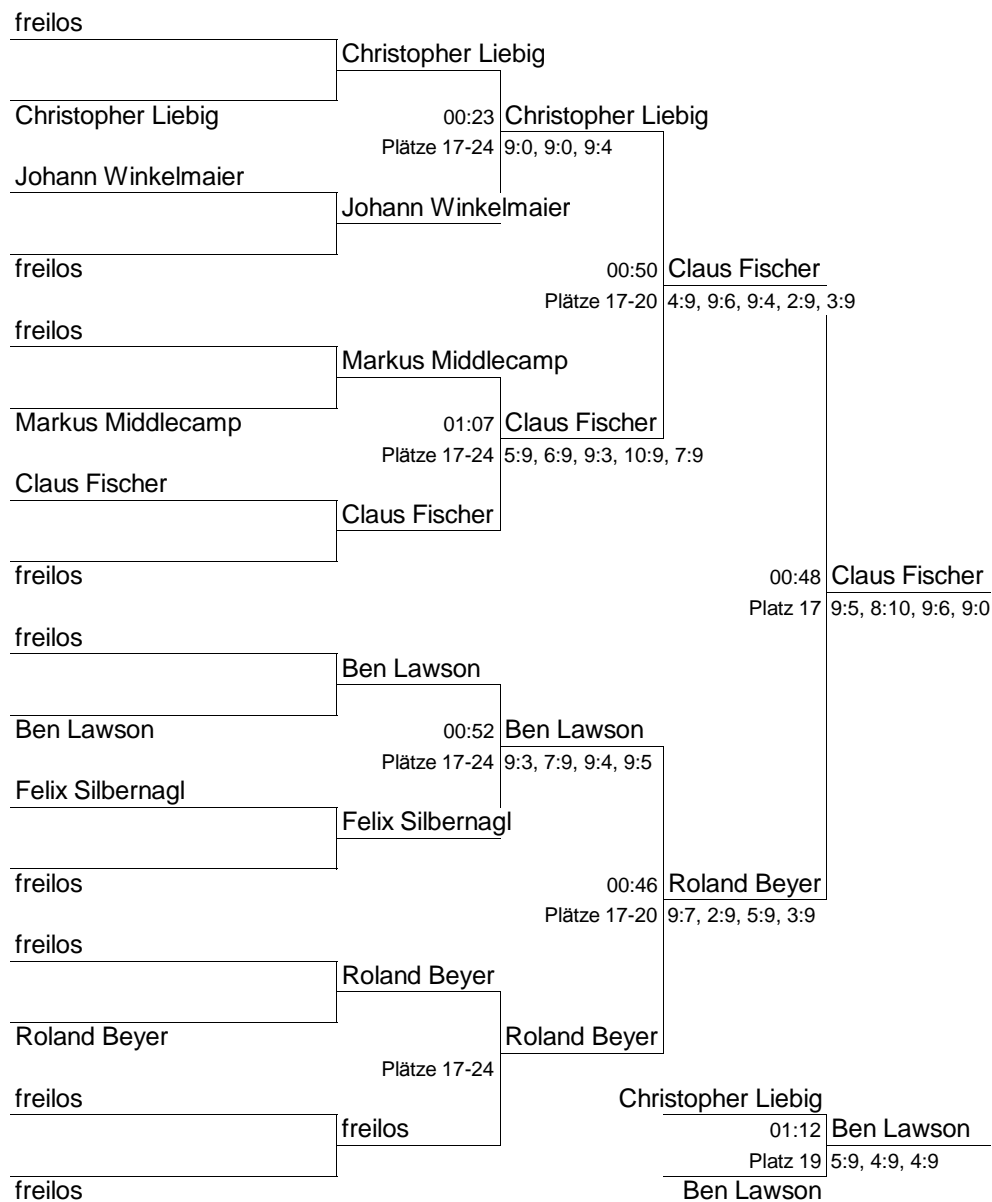

7th Memorial Tournament am 6.1.2005 im RSC München

Freizeit-Spieler (Freiz)

Obere Hälfte

7th Memorial Tournament am 6.1.2005 im RSC München

Freizeit-Spieler (Freiz) Plätze 9-16

Plätze 5-8

Freizeit-Spieler (Freiz) Plätze 17-32