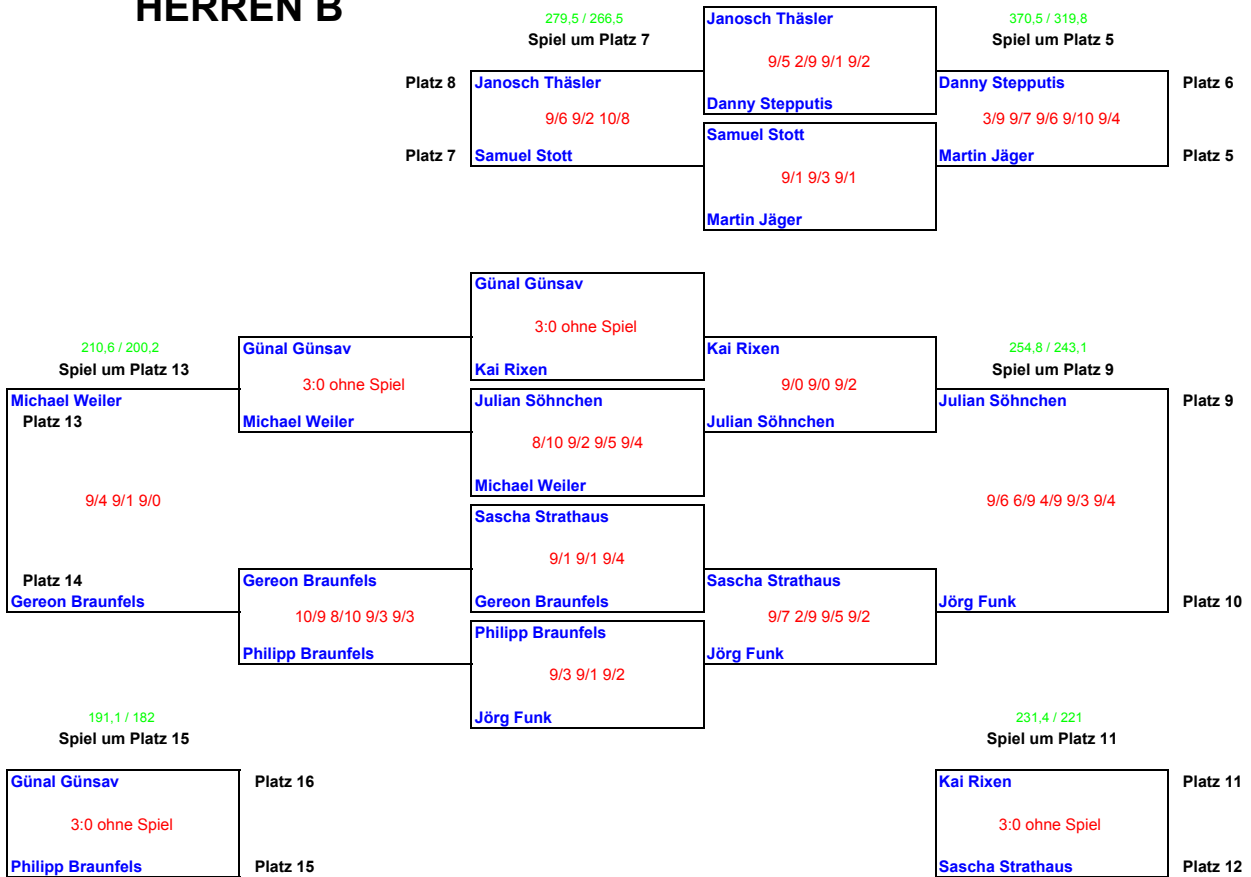

28. Bremer Schlüssel

Sportwelt, Bremen, 03. - 05. Juni 2005

HERREN B Hauptfeld

28. Bremer Schlüssel

Sportwelt, Bremen, 03. - 05. Juni 2005

HERREN B

28. Bremer Schlüssel

Sportwelt, Bremen, 03. - 05. Juni 2005

HERREN B Trostrunde