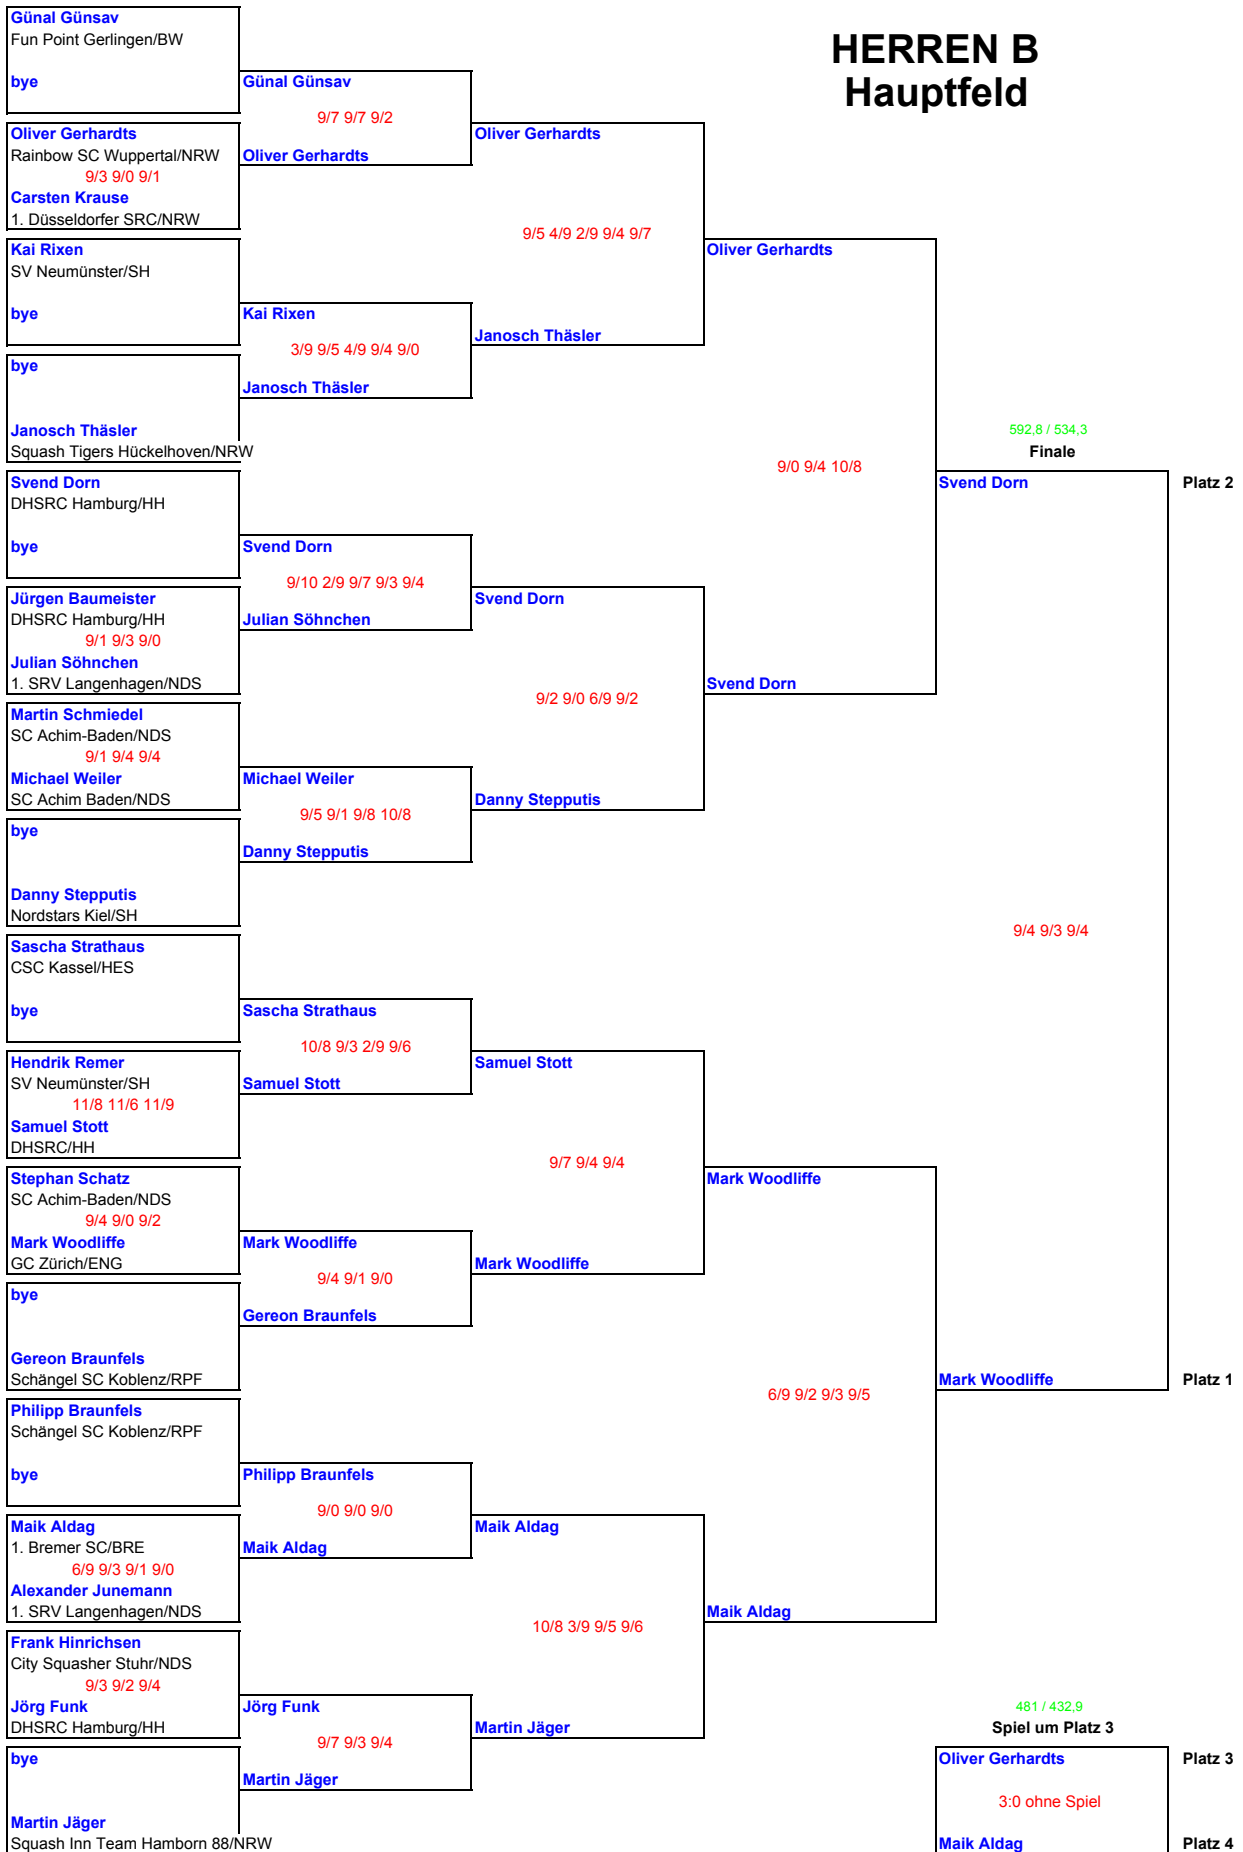

28. Bremer Schlüssel

Sportwelt, Bremen, 03. - 05. Juni 2005

HERREN B Hauptfeld

28. Bremer Schlüssel

Sportwelt, Bremen, 03. - 05. Juni 2005

HERREN B

28. Bremer Schlüssel

Sportwelt, Bremen, 03. - 05. Juni 2005

HERREN B Trostrunde