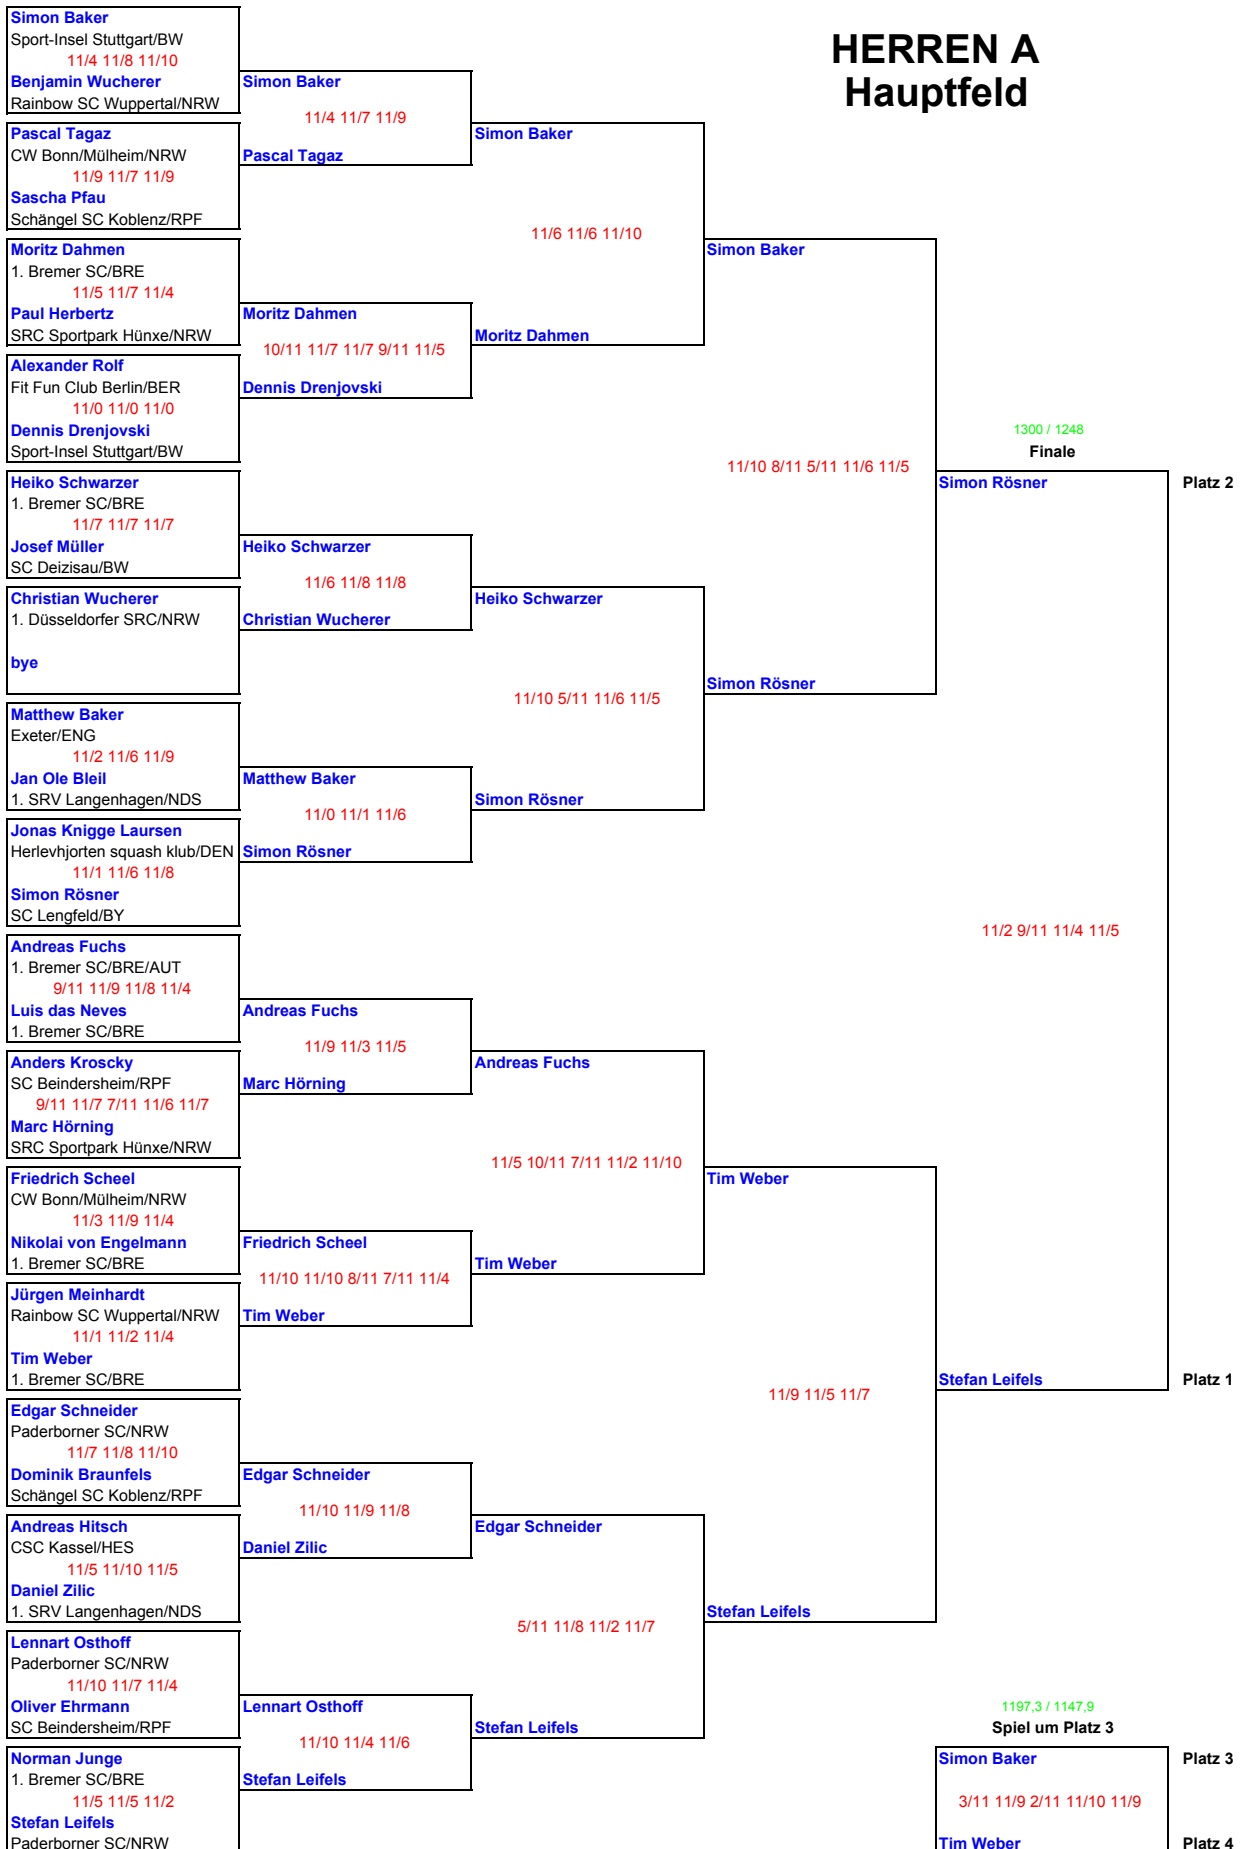

28. Bremer Schlüssel

Sportwelt, Bremen, 03. - 05. Juni 2005

HERREN A Hauptfeld

28. Bremer Schlüssel

Sportwelt, Bremen, 03. - 05. Juni 2005

HERREN A

28. Bremer Schlüssel

Sportwelt, Bremen, 03. - 05. Juni 2005

HERREN A Trostrunde