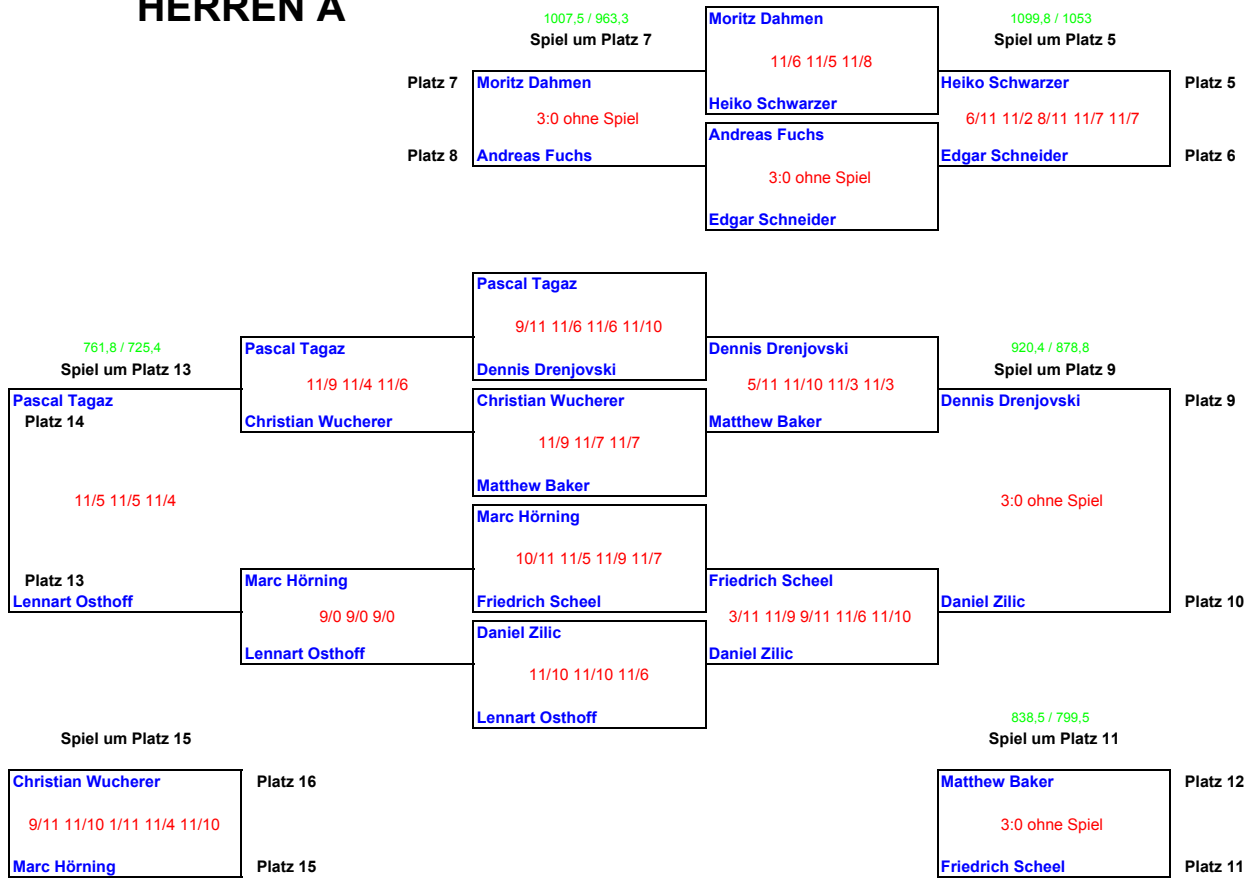

28. Bremer Schlüssel

Sportwelt, Bremen, 03. - 05. Juni 2005

HERREN A Hauptfeld

28. Bremer Schlüssel

Sportwelt, Bremen, 03. - 05. Juni 2005

HERREN A

28. Bremer Schlüssel

Sportwelt, Bremen, 03. - 05. Juni 2005

HERREN A Trostrunde