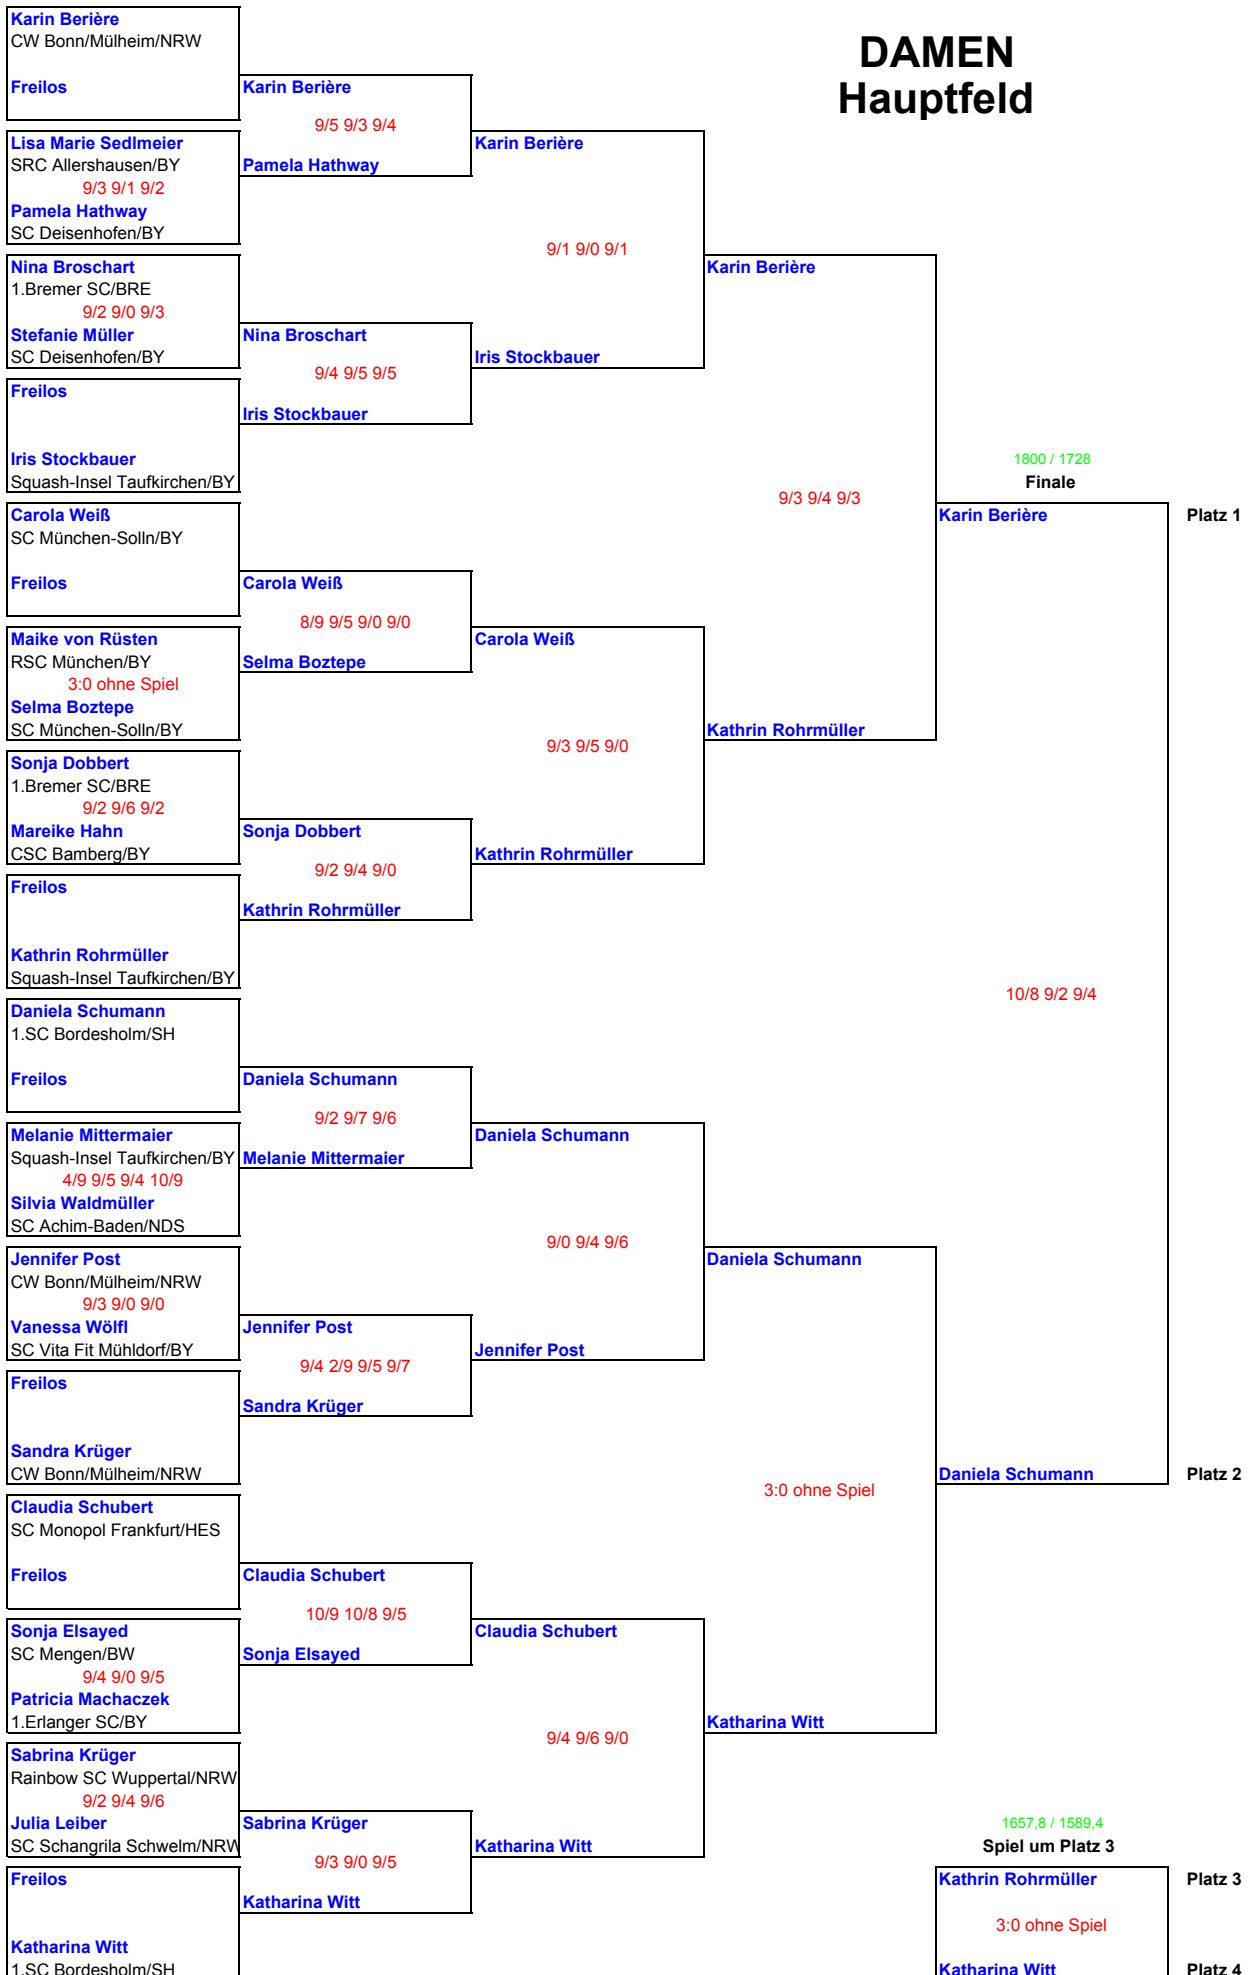

Strupinga Squash-Open

Sport-Hotel-Krüger, Straubing, 09. - 11. September 2005

DAMEN Hauptfeld

Strupinga Squash-Open

Sport-Hotel-Krüger, Straubing, 09. - 11. September 2005

Strupinga Squash-Open

Sport-Hotel-Krüger, Straubing, 09. - 11. September 2005

Trostrunde

Freilos			
Lisa Marie Sedlmeier	Lisa Marie Sedlmeier		
	9/4 9/2 9/5		
Stefanie Müller	Stefanie Müller	Stefanie Müller	
Freilos			864 / 820,8 Spiel um Platz 17
Freilos		9/3 9/0 9/0	
Maika von Rüsten	Maika von Rüsten	Stefanie Müller	Platz 17
Mareike Hahn	Mareike Hahn	Mareike Hahn	
Freilos	3:0 ohne Spiel		
Freilos			9/7 4/9 9/4 9/1
Silvia Waldmüller	Silvia Waldmüller	Silvia Waldmüller	Platz 18
Vanessa Wöfl	Vanessa Wöfl		
	9/6 6/9 9/2 9/3		
Freilos		9/5 6/9 9/7 9/3	
Freilos			779,4 / 739,8 Spiel um Platz 19
Patricia Machaczek	Patricia Machaczek	Patricia Machaczek	Platz 20
Julia Leiber	Julia Leiber	Mareike Hahn	
	9/5 9/2 9/7		9/4 9/5 9/2
Freilos		Patricia Machaczek	Platz 19
	631,8 / 599,4 Spiel um Platz 23	Lisa Marie Sedlmeier	702 / 666 Spiel um Platz 21
	3:0 ohne Spiel	3:0 ohne Spiel	
Platz 23	Maika von Rüsten	Maika von Rüsten	Platz 21
	3:0 ohne Spiel		5/9 9/2 9/5 9/1
	Julia Leiber	Vanessa Wöfl	Platz 22
		9/6 0/9 6/9 9/6 9/7	
		Julia Leiber	