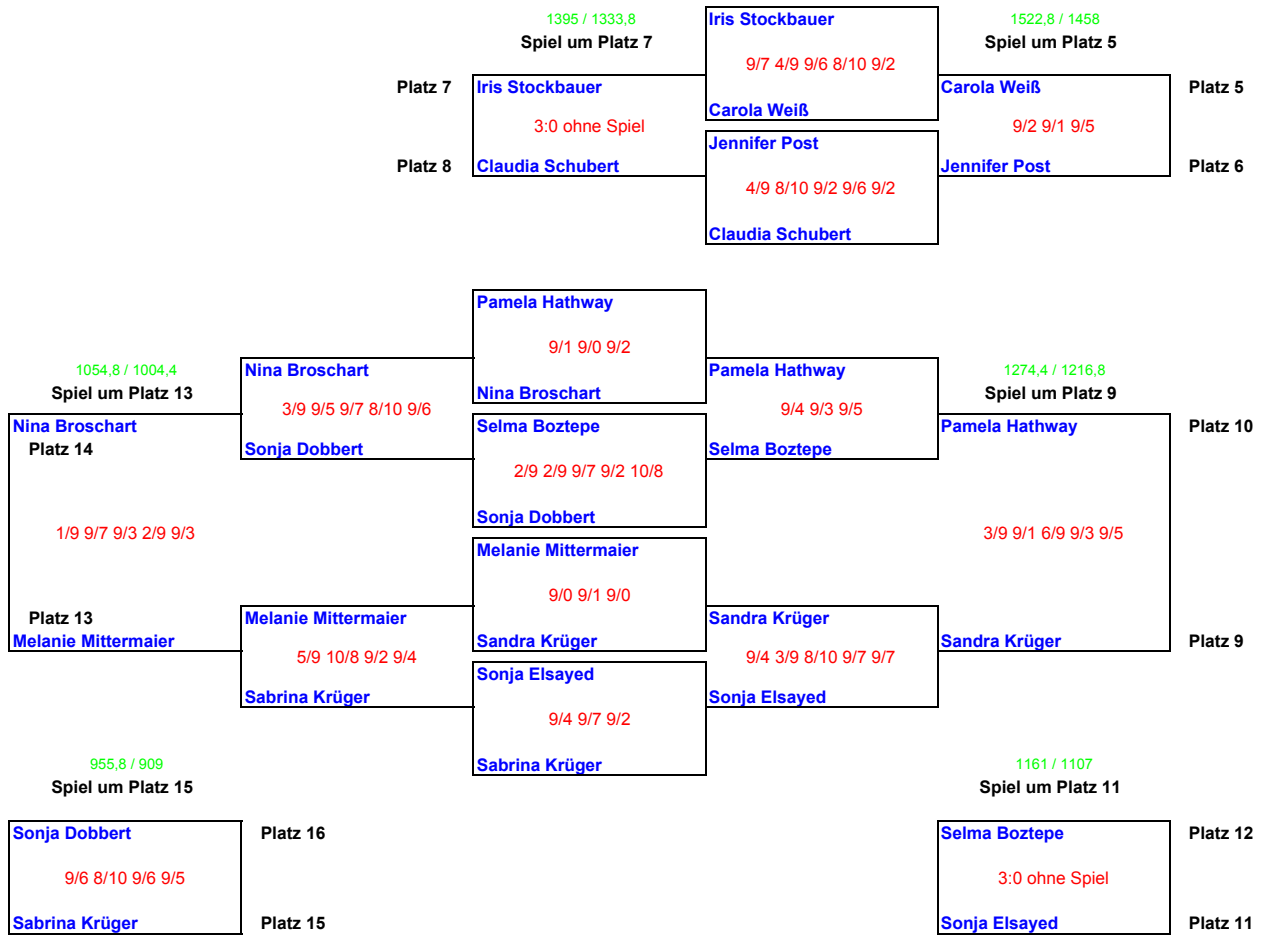

Strupinga Squash-Open

Sport-Hotel-Krüger, Straubing, 09. - 11. September 2005

DAMEN Hauptfeld

Strupinga Squash-Open

Sport-Hotel-Krüger, Straubing, 09. - 11. September 2005

Strupinga Squash-Open

Sport-Hotel-Krüger, Straubing, 09. - 11. September 2005

Trostrunde

Freilos			
Lisa Marie Sedlmeier	Lisa Marie Sedlmeier		
	9/4 9/2 9/5		
Stefanie Müller	Stefanie Müller	Stefanie Müller	
Freilos			864 / 820,8 Spiel um Platz 17
Freilos		9/3 9/0 9/0	
Maika von Rüsten	Maika von Rüsten	Stefanie Müller	Platz 17
Mareike Hahn	Mareike Hahn	Mareike Hahn	
Freilos	3:0 ohne Spiel		
Freilos			9/7 4/9 9/4 9/1
Silvia Waldmüller	Silvia Waldmüller	Silvia Waldmüller	Platz 18
Vanessa Wöfl	Vanessa Wöfl		
	9/6 6/9 9/2 9/3		
Freilos		9/5 6/9 9/7 9/3	
Freilos			779,4 / 739,8 Spiel um Platz 19
Patricia Machaczek	Patricia Machaczek	Patricia Machaczek	Platz 20
Julia Leiber	Julia Leiber	Mareike Hahn	
	9/5 9/2 9/7		9/4 9/5 9/2
Freilos		Patricia Machaczek	Platz 19
	631,8 / 599,4 Spiel um Platz 23	Lisa Marie Sedlmeier	702 / 666 Spiel um Platz 21
	3:0 ohne Spiel	3:0 ohne Spiel	
Platz 23	Maika von Rüsten	Maika von Rüsten	Platz 21
	3:0 ohne Spiel		5/9 9/2 9/5 9/1
	Julia Leiber	Vanessa Wöfl	Platz 22
		9/6 0/9 6/9 9/6 9/7	
		Julia Leiber	