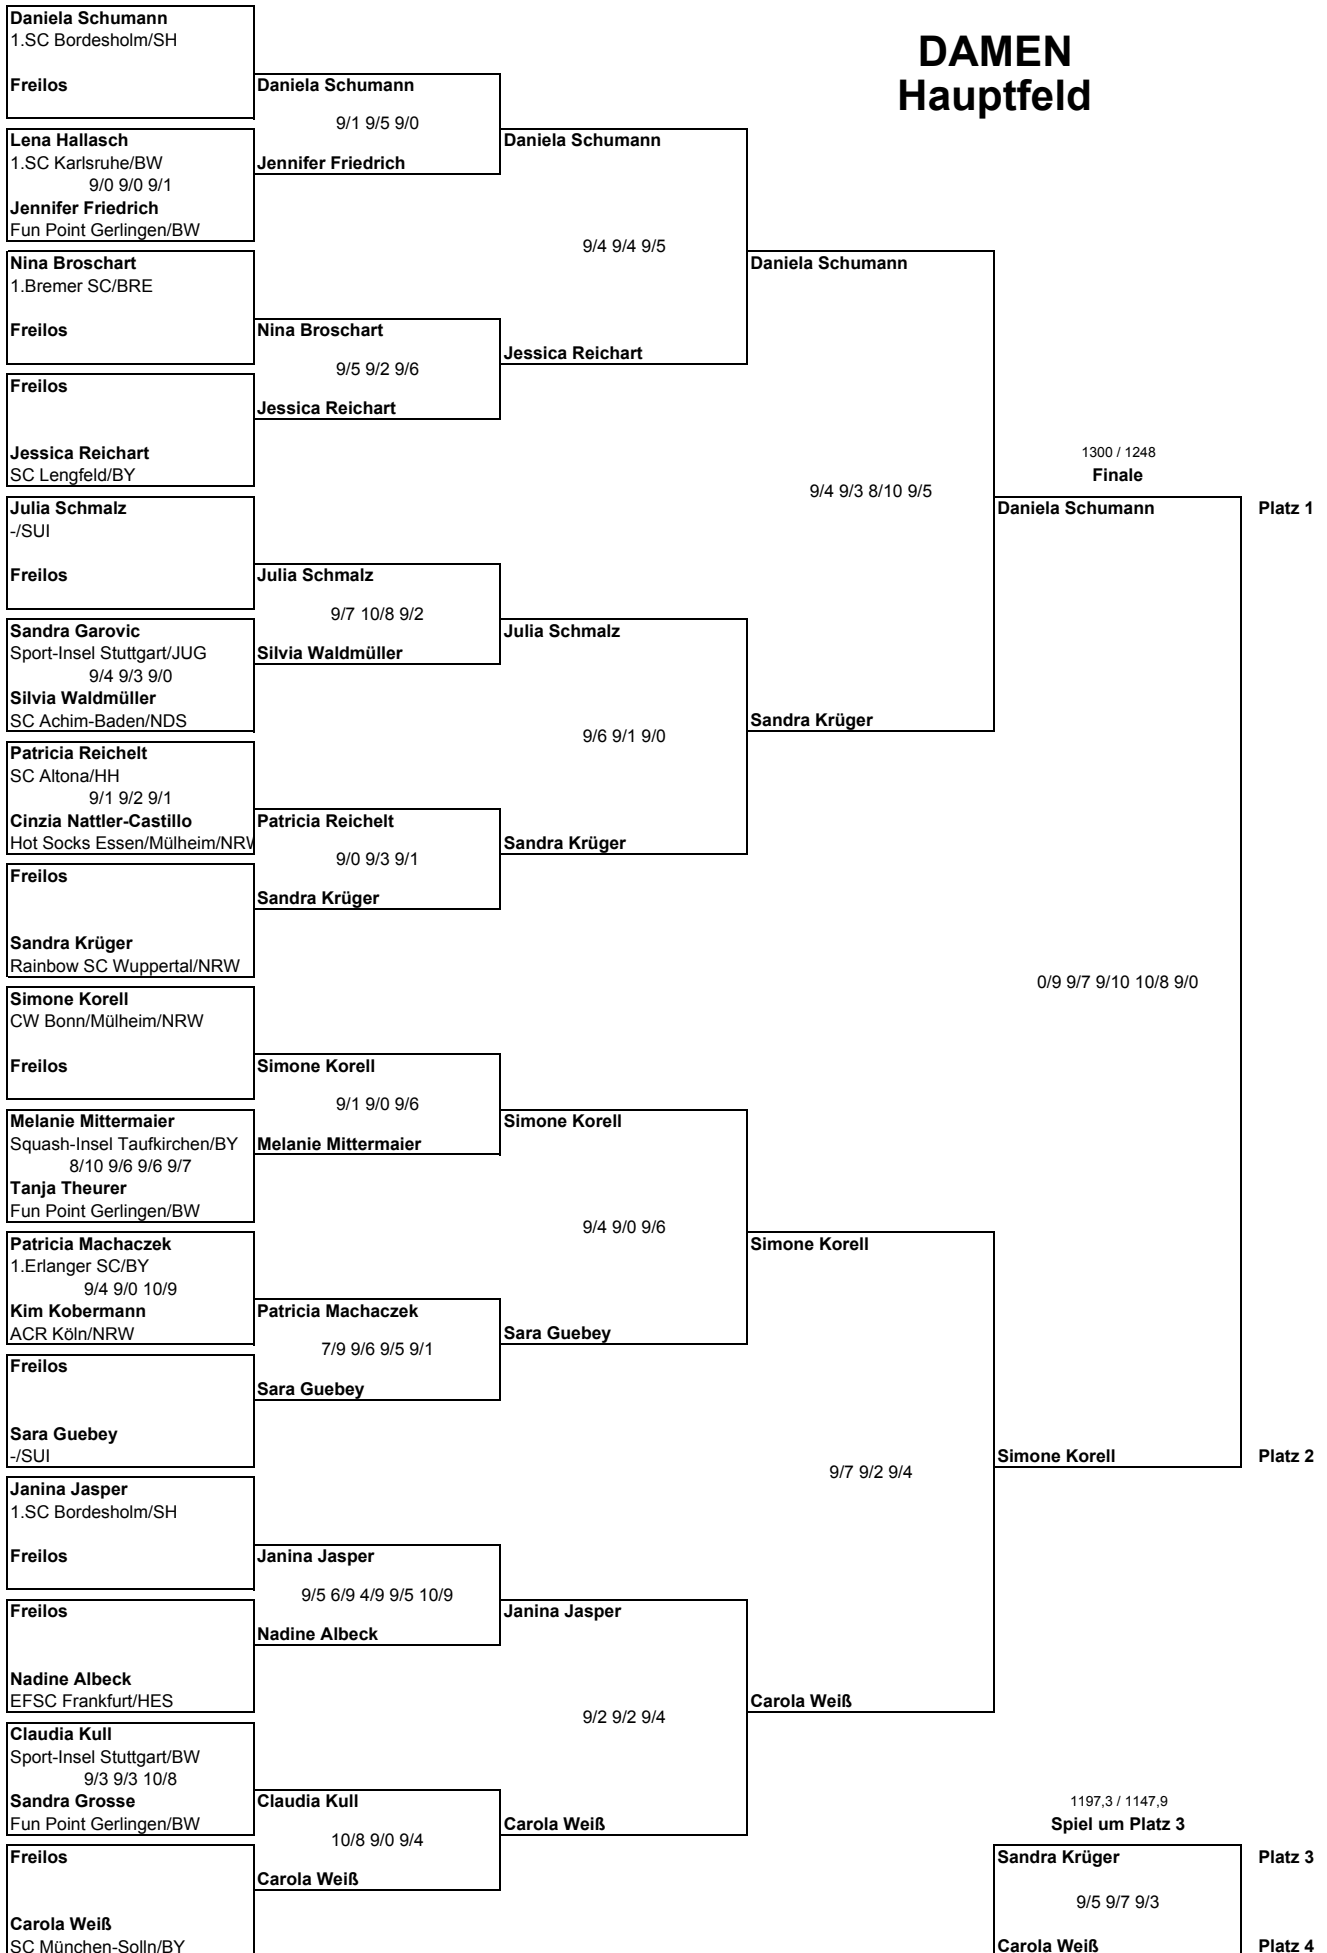

2. Fun Point Gerlingen vom 18. - 20. Februar 2005

DAMEN Hauptfeld

2. Fun Point Gerlingen vom 18. - 20. Februar 2005

Damen A Platz 5 - 16

	1007,5 / 963,3 Spiel um Platz 7		1099,8 / 1053 Spiel um Platz 5	
Platz 7	Jessica Reichart 9/7 9/7 9/2	Jessica Reichart 4/9 9/7 9/7 9/5	Julia Schmalz 9/2 9/5 9/6	Platz 5
Platz 8	Sara Guebey	Sara Guebey 9/4 7/9 5/9 9/3 9/4	Janina Jasper	Platz 6
		Janina Jasper		
		Jennifer Friedrich 9/5 9/7 9/4		
761,8 / 725,4 Spiel um Platz 13	Nina Broschart 9/5 9/4 9/6	Jennifer Friedrich 9/7 7/9 9/3 9/7	920,4 / 878,8 Spiel um Platz 9	
Nina Broschart Platz 13 9/7 8/10 10/9 9/7	Patricia Reichelt	Silvia Waldmüller 10/8 9/7 10/8	Jennifer Friedrich 9/1 9/2 9/6	Platz 9
Platz 14	Melanie Mittermaier 9/6 10/9 9/4	Patricia Reichelt		
Melanie Mittermaier	Claudia Kull	Melanie Mittermaier 4/9 9/0 9/7 9/5	Patricia Machaczek 9/7 7/9 9/3 9/6	Platz 10
		Patricia Machaczek	Patricia Machaczek	
		Nadine Albeck 9/2 9/7 4/9 9/6	Nadine Albeck	
		Claudia Kull		
			838,5 / 799,5 Spiel um Platz 11	
690,3 / 656,5 Spiel um Platz 15	Patricia Reichelt 4/9 9/2 9/5 9/1		Silvia Waldmüller 9/7 9/1 9/7	Platz 11
Claudia Kull			Nadine Albeck	Platz 12
Platz 15				
Platz 16				

2. Fun Point Gerlingen vom 18. - 20. Februar 2005