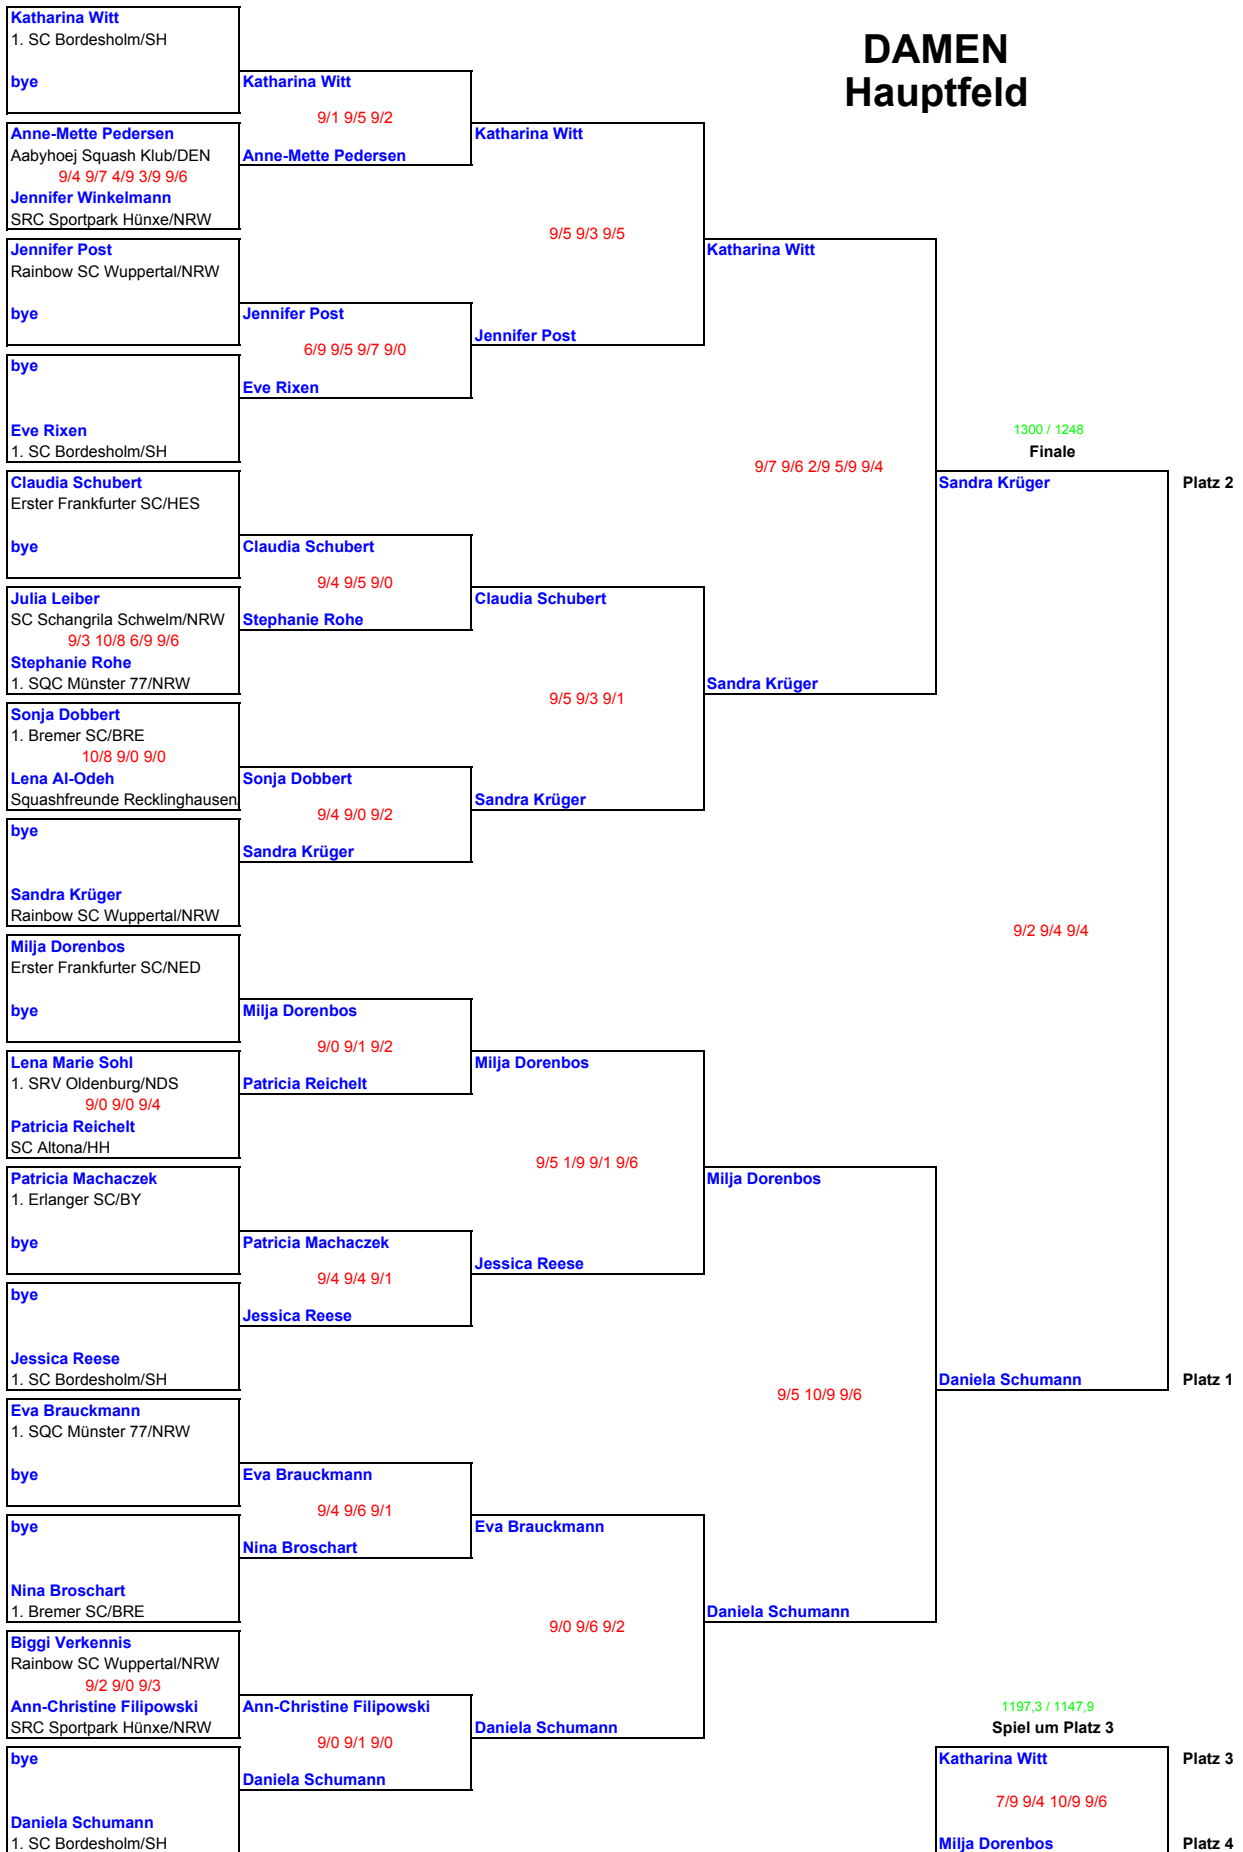

28. Bremer Schlüssel

Sportwelt, Bremen, 03. - 05. Juni 2005

DAMEN Hauptfeld

28. Bremer Schlüssel

Sportwelt, Bremen, 03. - 05. Juni 2005

DAMEN

28. Bremer Schlüssel

Sportwelt, Bremen, 03. - 05. Juni 2005

DAMEN Trostrunde