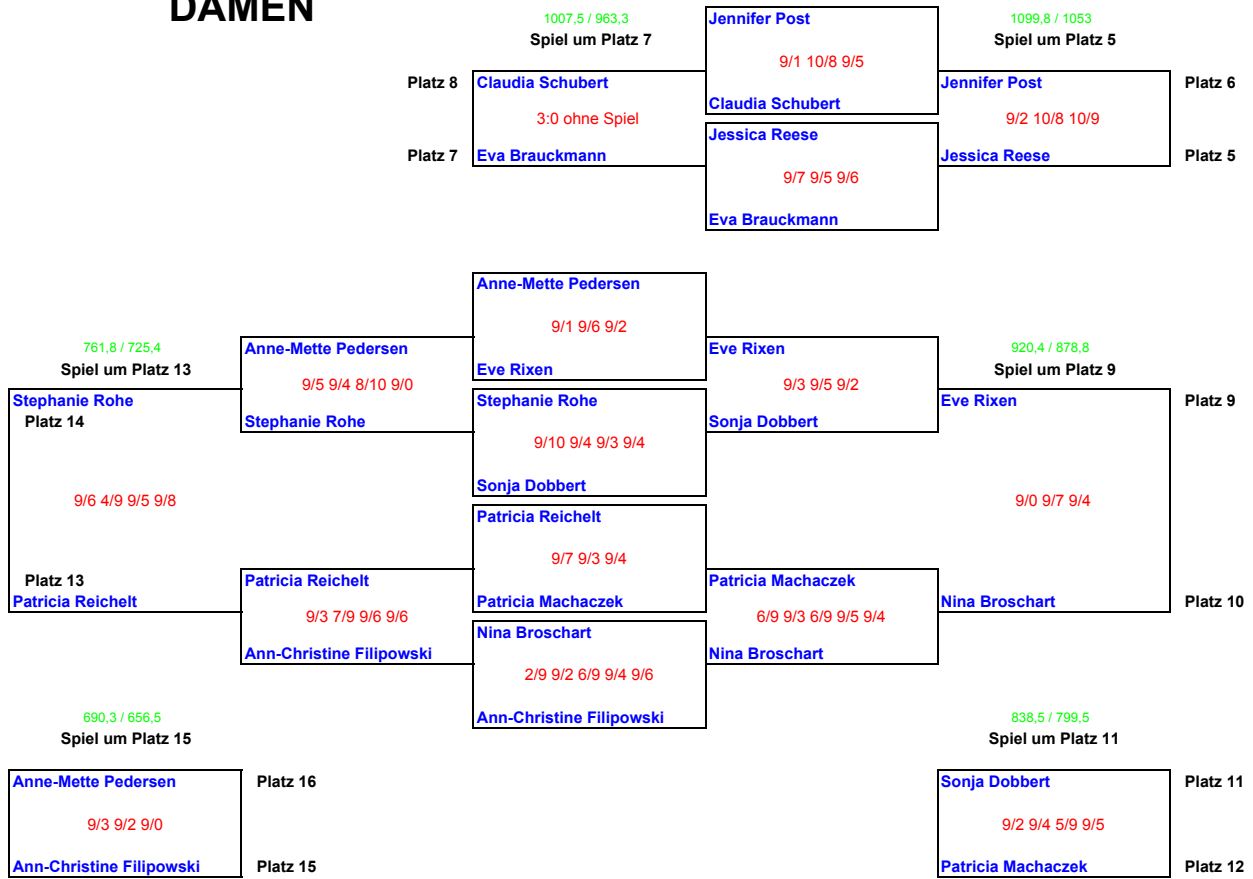

28. Bremer Schlüssel

Sportwelt, Bremen, 03. - 05. Juni 2005

DAMEN Hauptfeld

28. Bremer Schlüssel

Sportwelt, Bremen, 03. - 05. Juni 2005

DAMEN

28. Bremer Schlüssel

Sportwelt, Bremen, 03. - 05. Juni 2005

DAMEN Trostrunde