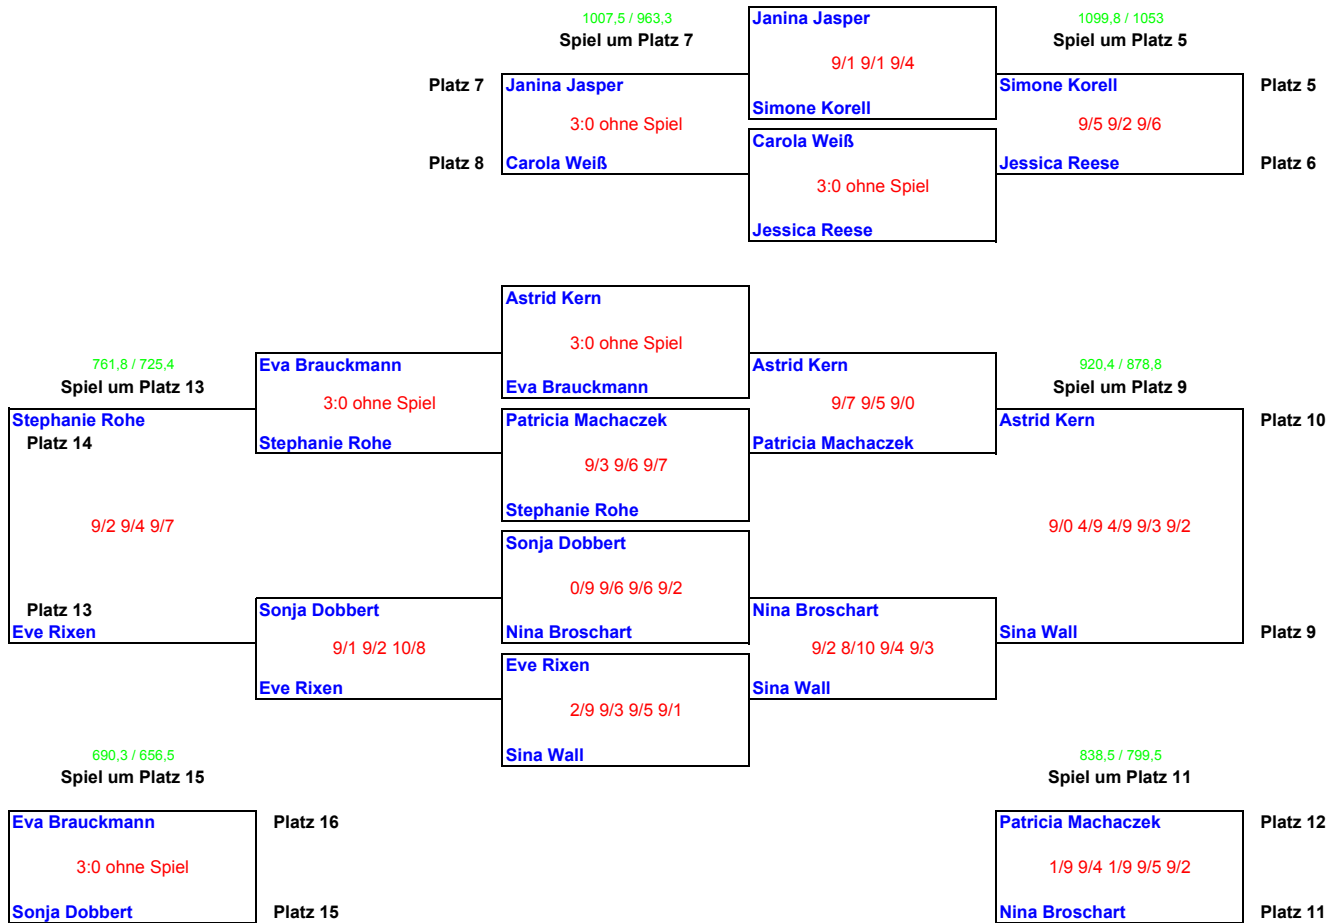

Laola Squash Open 2005

Braunschweig, 4. - 6. November 2005

DAMEN

Hauptfeld

Jaclyn Hawkes /NZL Freilos	Jaclyn Hawkes 9/1 9/0 9/0	Jaclyn Hawkes		
Yvonne Elger Squashboard 81 Münster/NRW 9/1 9/0 9/1 Astrid Kern SC Vita Fit Mühlendorf/BY	Astrid Kern	Jaclyn Hawkes		
Janina Jasper 1.SC Bordesholm/SH 3:0 ohne Spiel Freilos	Janina Jasper 2/9 9/6 1/9 10/8 9/1	Janina Jasper	Jaclyn Hawkes	
Freilos / 3:0 ohne Spiel Eva Brauckmann match & motion Gütersloh/BW	Eva Brauckmann			
Simone Korell match & motion Gütersloh/NRW 3:0 ohne Spiel Freilos	Simone Korell 9/0 9/0 8/10 9/5		Jaclyn Hawkes	Platz 1
Freilos / 3:0 ohne Spiel Patricia Machaczek 1.Erlanger SC/BY	Patricia Machaczek	Simone Korell		
Stephanie Rohe match & motion Gütersloh/NRW 3:0 ohne Spiel Freilos	Stephanie Rohe 9/1 10/8 9/1		Kathrin Rohrmüller	
Freilos / 3:0 ohne Spiel Kathrin Rohrmüller Squash-Insel Taufkirchen/BY	Kathrin Rohrmüller			
Katharina Witt 1.SC Bordesholm/SH 3:0 ohne Spiel Freilos	Katharina Witt 9/4 9/4 9/0			
Freilos / 3:0 ohne Spiel Sonja Dobbert 1.Bremer SC/BRE	Sonja Dobbert	Katharina Witt		
Nina Broschart 1.Bremer SC/BRE 3:0 ohne Spiel Freilos	Nina Broschart 9/1 9/10 10/8 9/0		Katharina Witt	
Freilos / 3:0 ohne Spiel Carola Weiß SC München-Solln/BY	Carola Weiß	Carola Weiß		
Jessica Reese 1.SC Bordesholm/SH 3:0 ohne Spiel Freilos	Jessica Reese 1/9 9/4 9/1 5/9 9/2		Katharina Witt	Platz 2
Freilos / 3:0 ohne Spiel Eve Rixen 1.SC Bordesholm/SH	Eve Rixen	Jessica Reese		
Sina Wall SC München-Solln/BY 3:0 ohne Spiel Freilos	Sina Wall 9/0 9/1 9/3		Daniela Schumann	
Freilos / 3:0 ohne Spiel Daniela Schumann 1.SC Bordesholm/SH	Daniela Schumann		Daniela Schumann	Platz 3
			Kathrin Rohrmüller 8/10 0/9 10/8 9/2 10/8 Daniela Schumann	Platz 4
			Finale 1300 / 1248 Jaclyn Hawkes	
			Spiel um Platz 3 1197,3 / 1147,9 Kathrin Rohrmüller Daniela Schumann	

Laola Squash Open 2005

Braunschweig, 4. - 6. November 2005

DAMEN

Platzierungsspiele

Laola Squash Open 2005
Braunschweig, 4. - 6. November 2005

DAMEN

Trostrunde