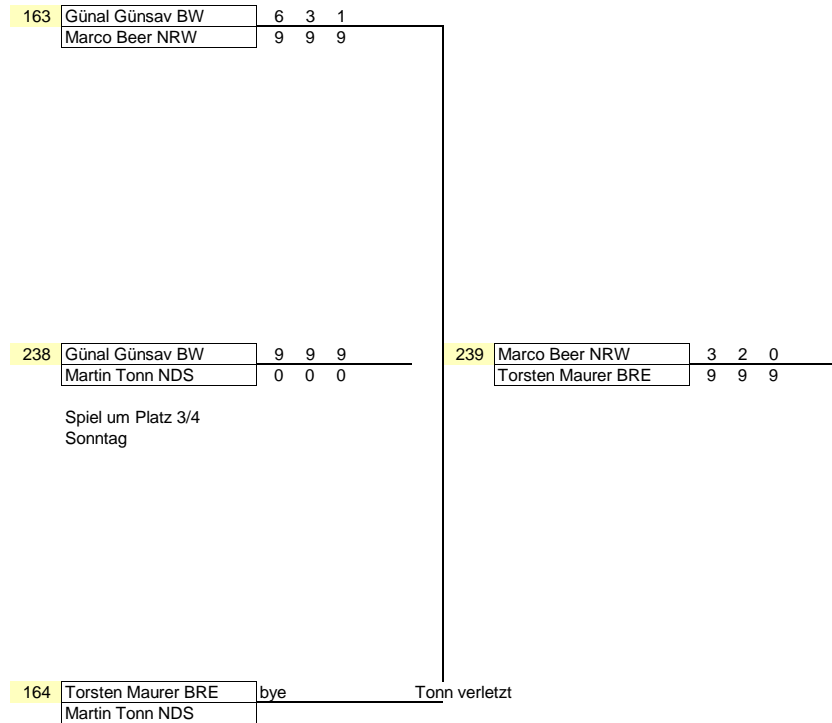

1. Bremer Squash-Club von 1976 e.V.

Turnierleitung
Lüder Nordmann

27. Bremer Schlüssel

SPORTWELT, Bremen, 04. - 06. Juni 2004

Plätze 1-4

Hauptrunde Herren B

27. Bremer Schlüssel
 SPORTWELT, Bremen, 04. - 06. Juni 2004
 Hauptrunde Herren B

27. Bremer Schlüssel

SPORTWELT, Bremen, 04. - 06. Juni 2004
Supertrostrunde Herren B

27. Bremer Schlüssel
 SPORTWELT, Bremen, 04. - 06. Juni 2004
 Supertrostrunde Herren B

**1. Bremer Squash-Club
von 1976 e.V.**