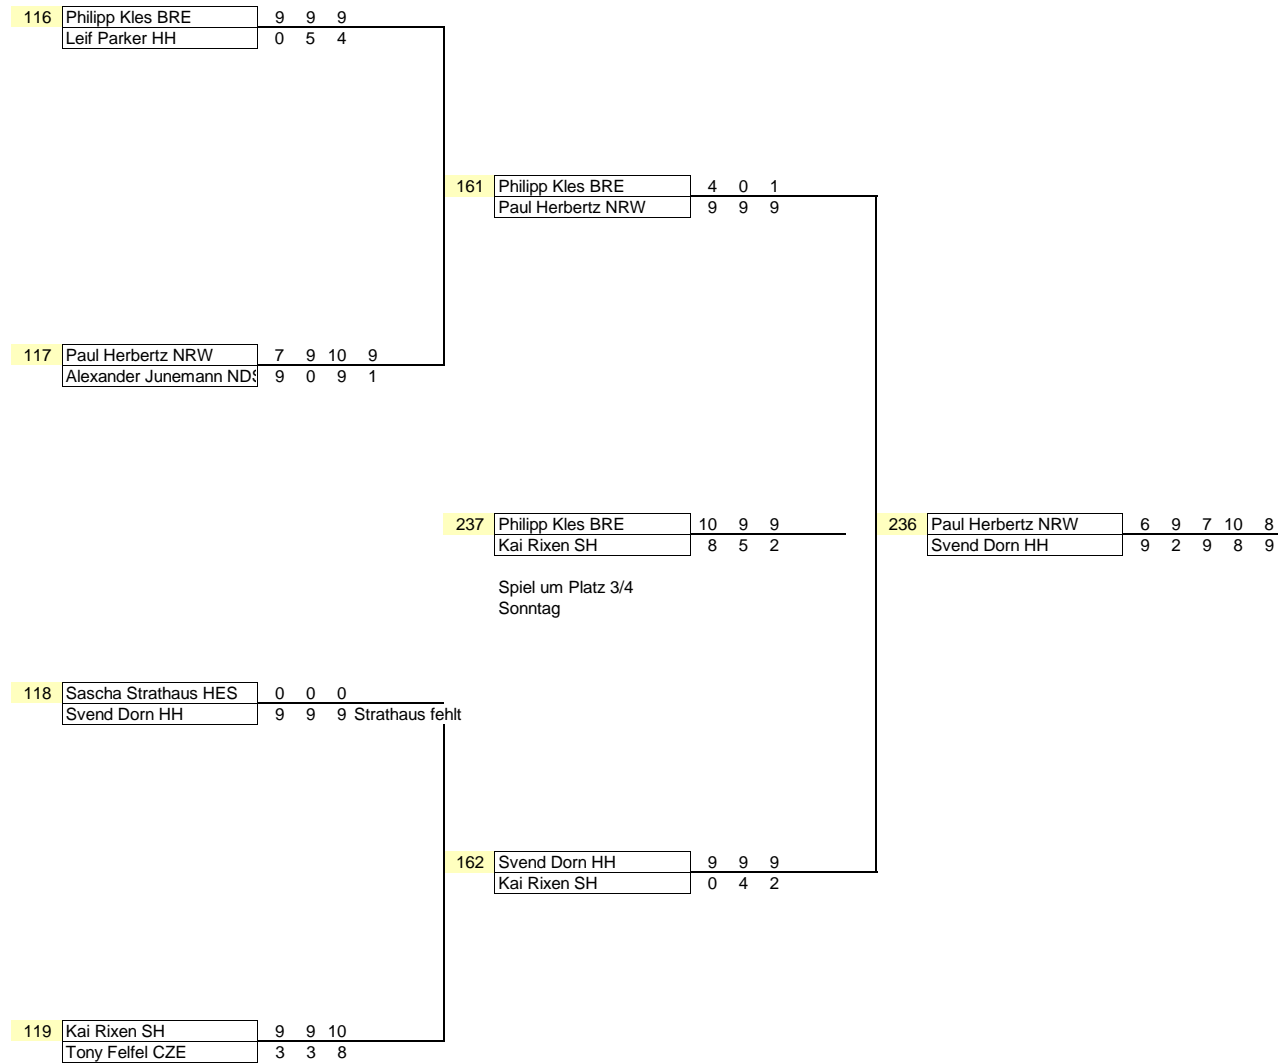

1. Bremer Squash-Club von 1976 e.V.

Turnierleitung
Lüder Nordmann

27. Bremer Schlüssel

SPORTWELT, Bremen, 04. - 06. Juni 2004

Plätze 1-4

Hauptrunde Herren B

27. Bremer Schlüssel
 SPORTWELT, Bremen, 04. - 06. Juni 2004
 Hauptrunde Herren B

27. Bremer Schlüssel

SPORTWELT, Bremen, 04. - 06. Juni 2004
Supertrostrunde Herren B

27. Bremer Schlüssel
 SPORTWELT, Bremen, 04. - 06. Juni 2004
 Supertrostrunde Herren B

**1. Bremer Squash-Club
von 1976 e.V.**