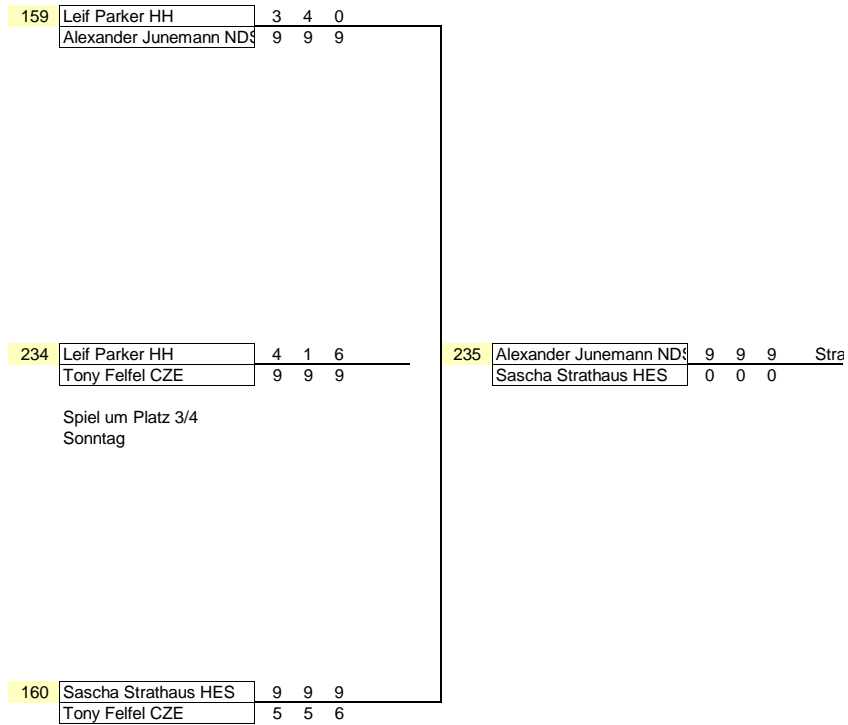

1. Bremer Squash-Club von 1976 e.V.

Turnierleitung
Lüder Nordmann

27. Bremer Schlüssel

SPORTWELT, Bremen, 04. - 06. Juni 2004

Plätze 1-4

Hauptrunde Herren B

27. Bremer Schlüssel
 SPORTWELT, Bremen, 04. - 06. Juni 2004
 Hauptrunde Herren B

27. Bremer Schlüssel

SPORTWELT, Bremen, 04. - 06. Juni 2004
Supertrostrunde Herren B

27. Bremer Schlüssel
 SPORTWELT, Bremen, 04. - 06. Juni 2004
 Supertrostrunde Herren B

**1. Bremer Squash-Club
von 1976 e.V.**