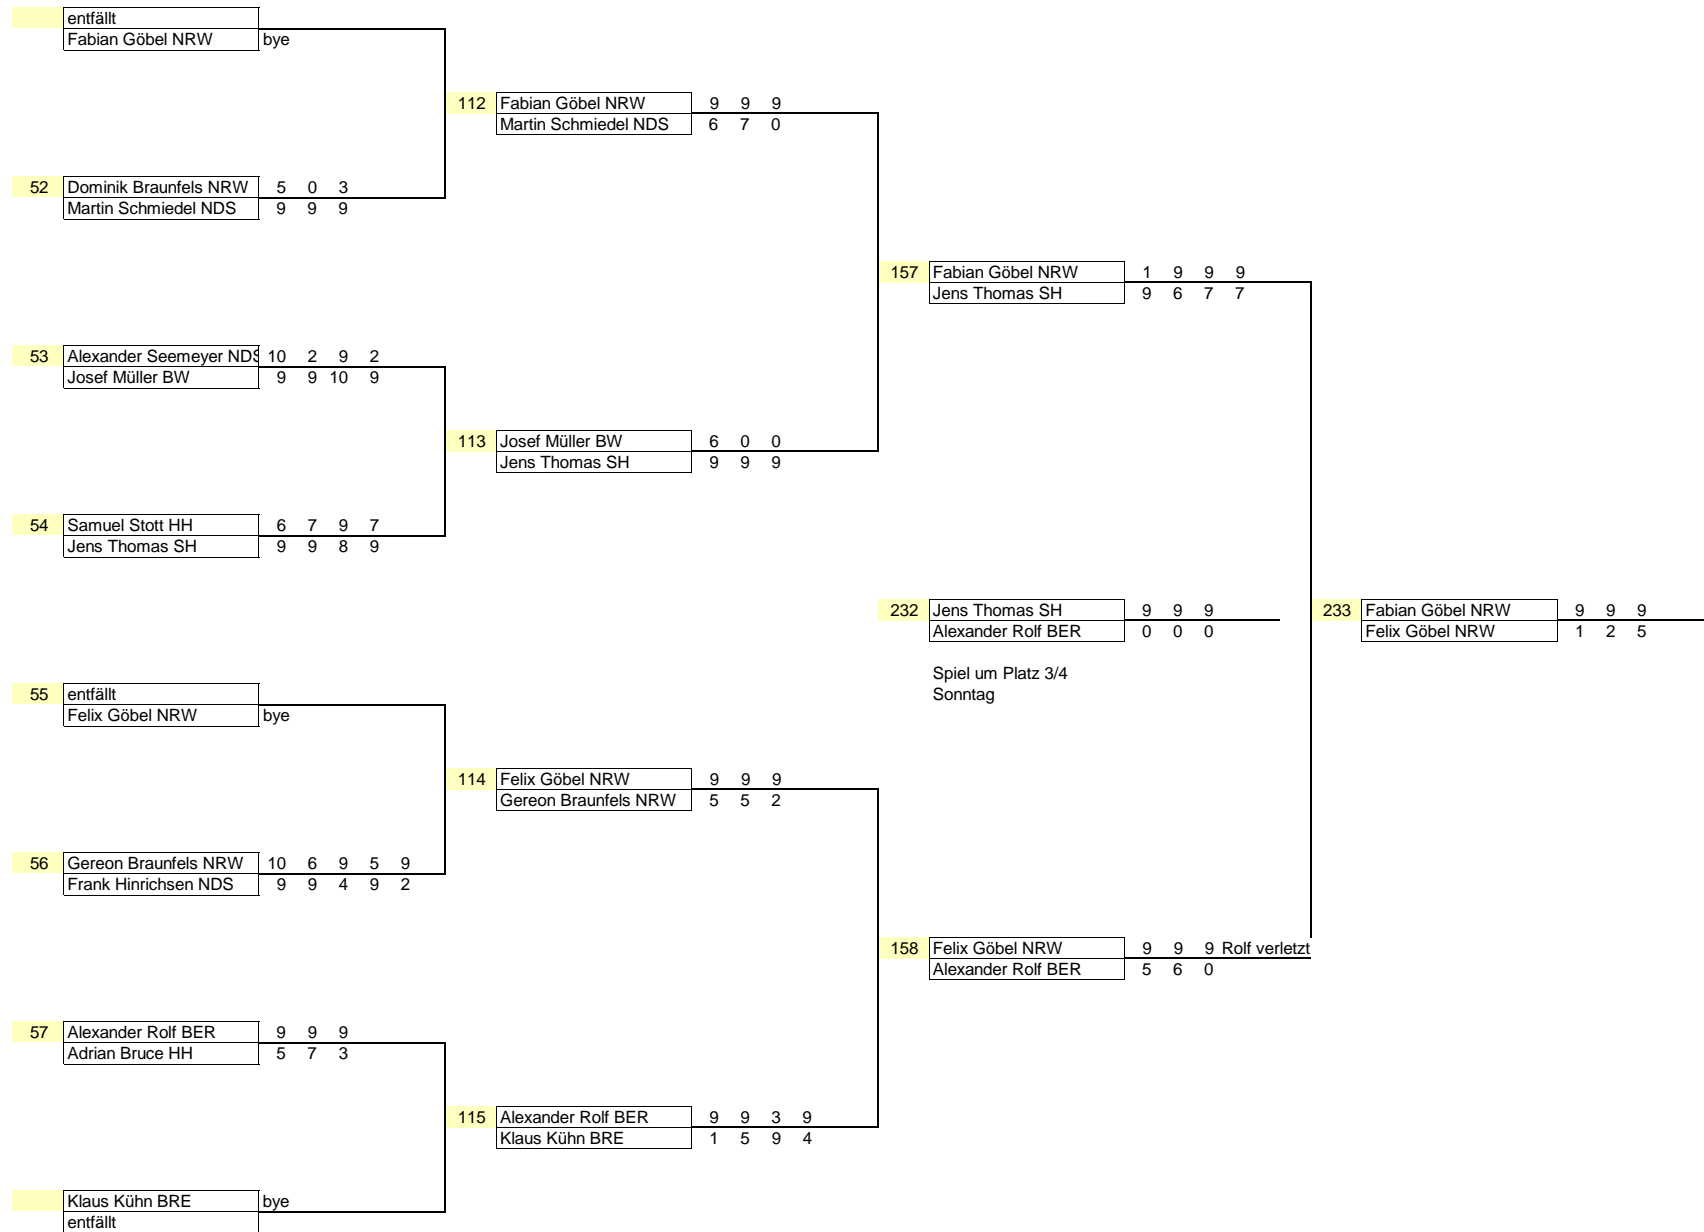

**1. Bremer Squash-Club
von 1976 e.V.**

Turnierleitung
Lüder Nordmann

27. Bremer Schlüssel

SPORTWELT, Bremen, 04. - 06. Juni 2004

Trostrunde Herren B

Plätze 17-20