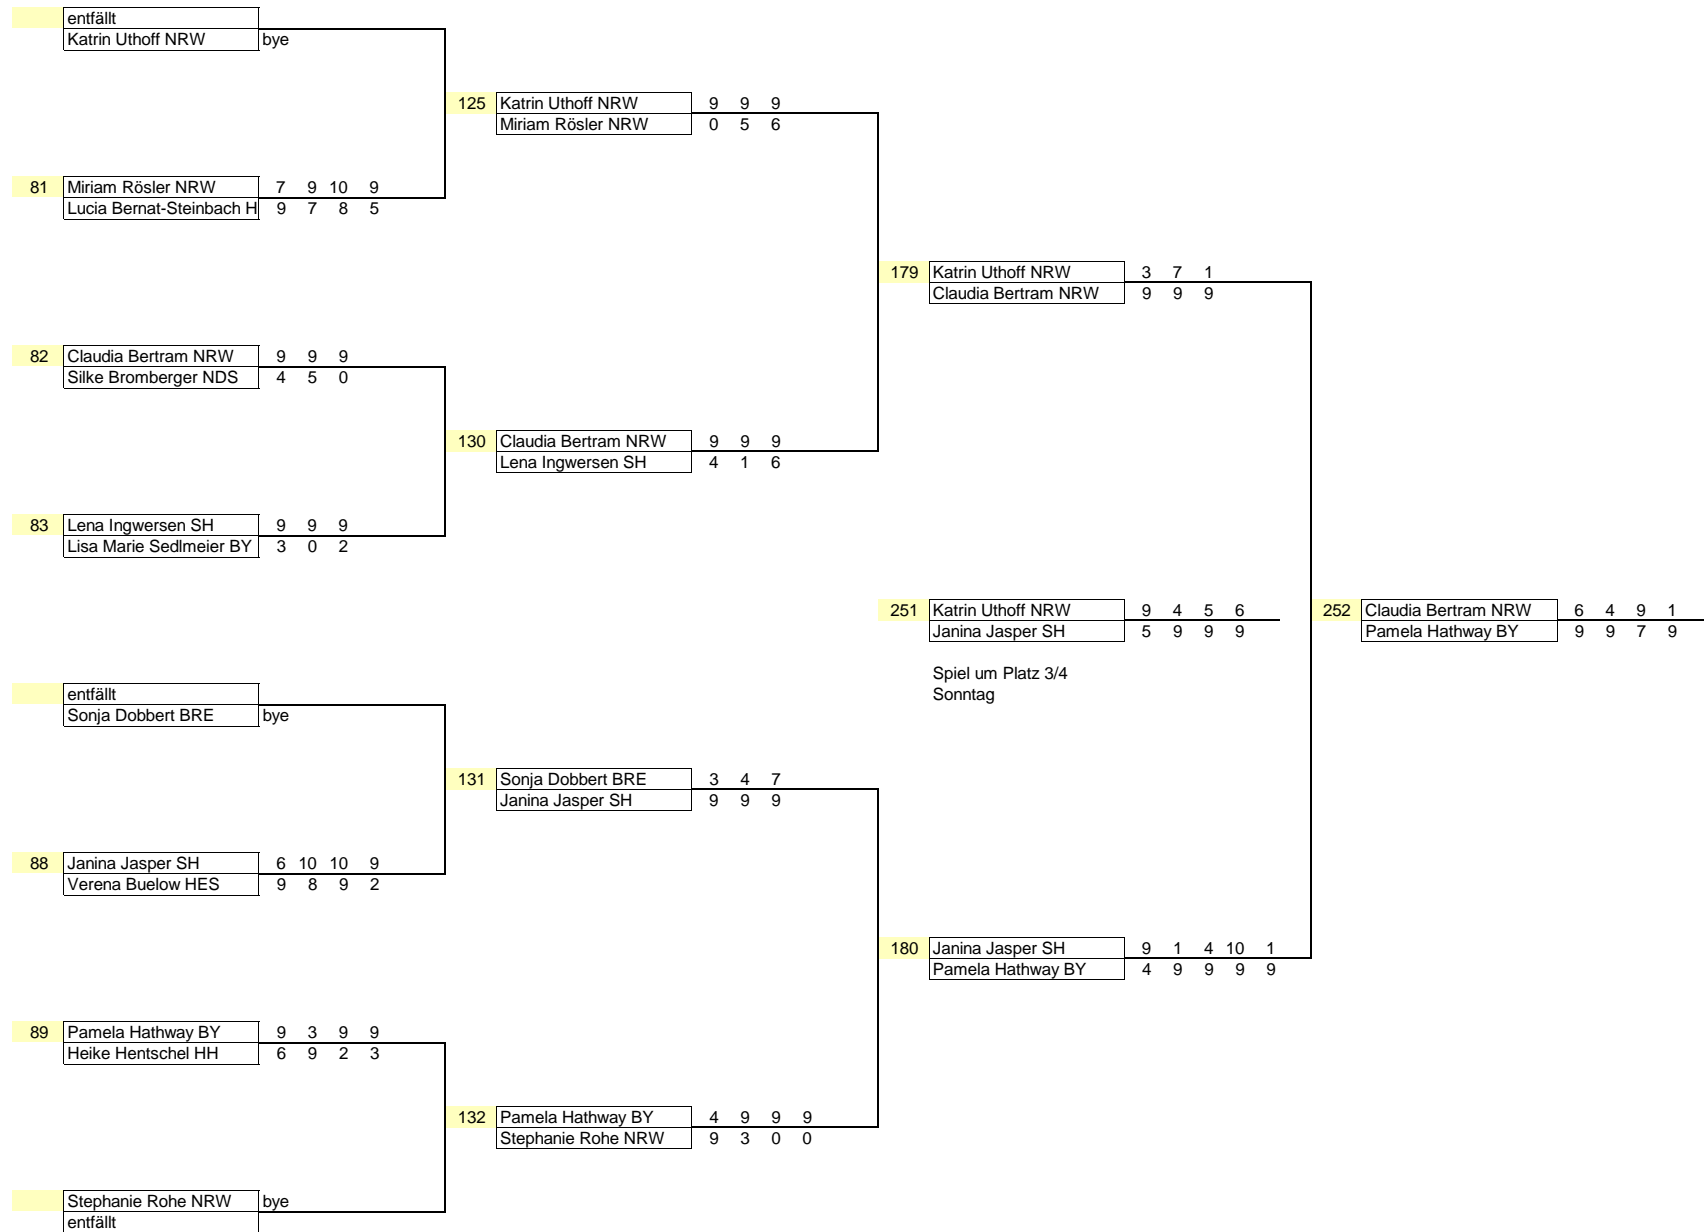

27. Bremer Schlüssel
SPORTWELT, Bremen, 04. - 06. Juni 2004
Trostrunde Damen A