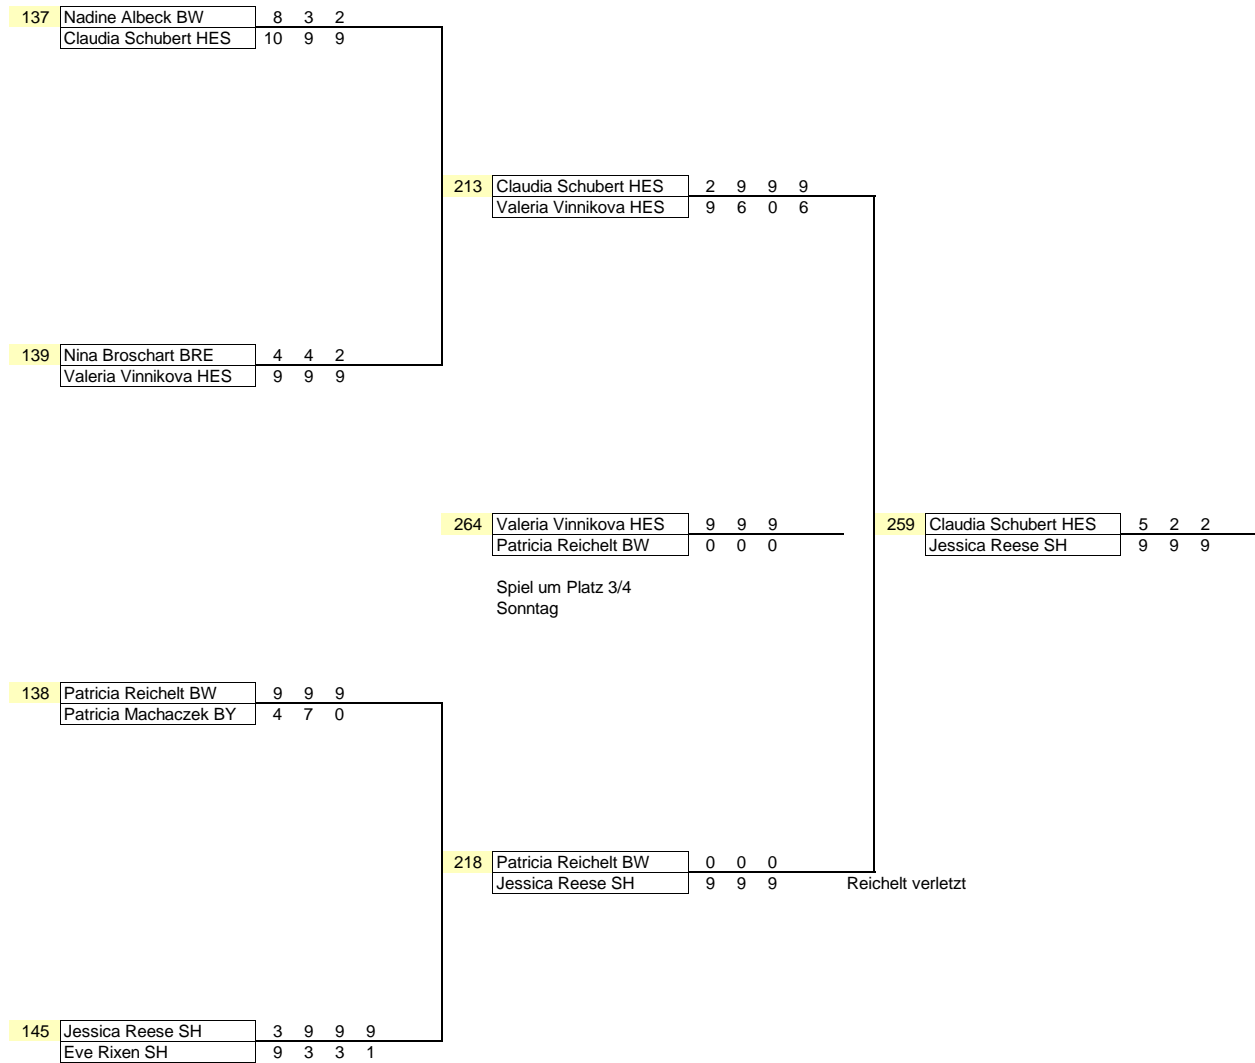

1. Bremer Squash-Club von 1976 e.V.

Turnierleitung
Lüder Nordmann

27. Bremer Schlüssel

SPORTWELT, Bremen, 04. - 06. Juni 2004

Plätze 1-4

Hauptrunde Damen A

27. Bremer Schlüssel

SPORTWELT, Bremen, 04. - 06. Juni 2004

Hauptrunde Damen A

219	Eva Maria Brauckmann N	3	5	9	2						
	Daniela Schumann SH	9	9	4	9						
265	Eva Maria Brauckmann N	9	9	9		266	Daniela Schumann SH	9	3	6	0
	Sandra Krüger NRW	3	2	2			Katharina Witt NRW	6	9	9	9
		Spiel um Platz 3/4 Sonntag									
220	Katharina Witt NRW	10	9	9							
	Sandra Krüger NRW	8	3	3							

27. Bremer Schlüssel

SPORTWELT, Bremen, 04. - 06. Juni 2004

Supertrostrunde Damen A

27. Bremer Schlüssel
 SPORTWELT, Bremen, 04. - 06. Juni 2004
 Supertrostrunde Damen A

211	Nadine Albeck BW	5	7	4		
	Nina Broschart BRE	9	9	9		
258	Nadine Albeck BW	10	8	9	4	0
	Patricia Machaczek BY	8	10	5	9	9
Spiel um Platz 3/4 Sonntag						
212	Patricia Machaczek BY	7	9	4	7	
	Eve Rixen SH	9	7	9	9	
257	Nina Broschart BRE	0	2	1		
	Eve Rixen SH	9	9	9		

27. Bremer Schlüssel
 SPORTWELT, Bremen, 04. - 06. Juni 2004
 Bremenrunde Damen A