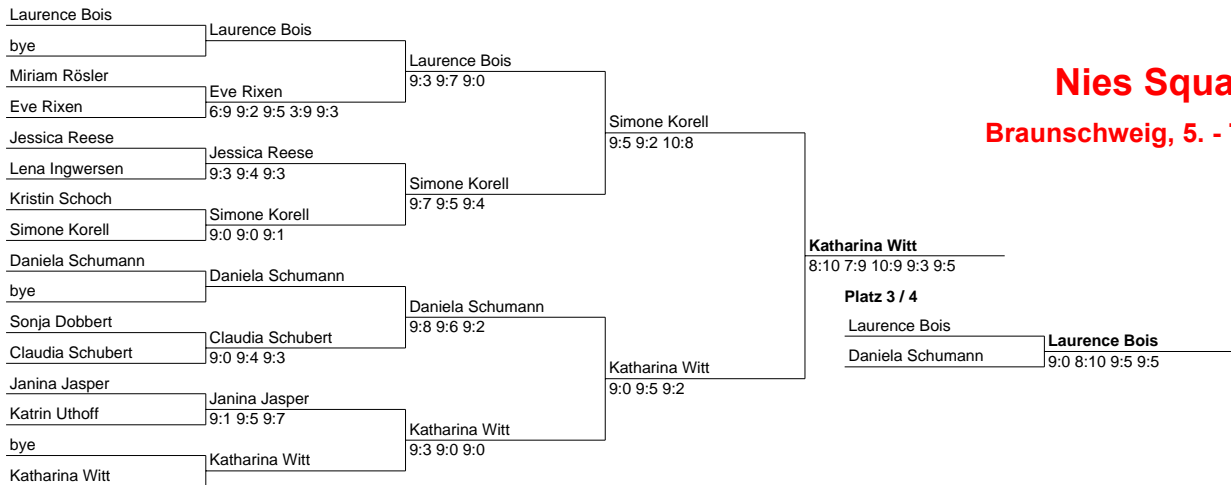

## Damen A (Hauptrunde)

Stand: 7.11.2004 17:34 Uhr

**Nies Squash Open**  
Braunschweig, 5. - 7. November 2004

## Damen A (Platz 9 - 16)

Stand: 7.11.2004 17:34 Uhr

## Damen A (Platz 15 / 16)