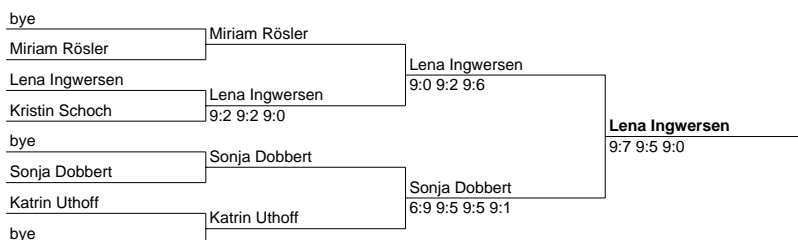

Damen A (Platz 13 - 16)

Stand: 7.11.2004 17:34 Uhr