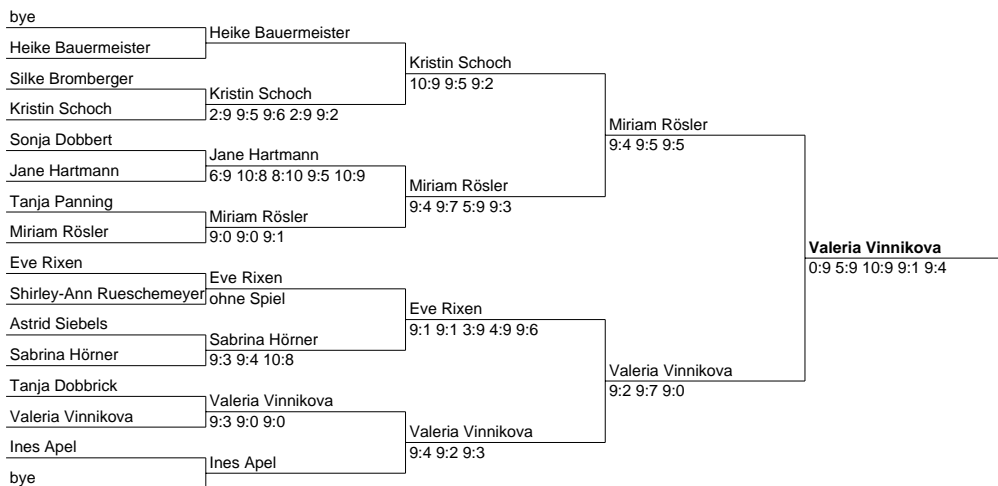

Oase Squash Open Braunschweig - Damen A (Hauptrunde)

Stand: 2.11.2003 17:27 Uhr

Damen A (Platz 17 - 32)

Stand: 2.11.2003 17:27 Uhr

Damen A (Platz 25 - 32)

Stand: 2.11.2003 17:27 Uhr

Oase Squash Open Braunschweig - Damen A (Platz 29 - 32)

Stand: 2.11.2003 17:27 Uhr

bye
Tanja Panning
Shirley-Ann Rueschemeyer
bye

Tanja Panning
Shirley-Ann Rueschemeyer
ohne Spiel

Damen A (Platz 31 / 32)

bye
bye

Damen A (Platz 27 / 28)

Silke Bromberger
Tanja Dobbrick

Tanja Dobbrick
ohne Spiel

Damen A (Platz 21 - 24)

Stand: 2.11.2003 17:27 Uhr

Heike Bauermeister
Jane Hartmann
Sabrina Hörner
Ines Apel

Jane Hartmann
5:9 9:4 9:1 9:3
Sabrina Hörner
Sabrina Hörner
9:0 9:0 9:0
Ines Apel
9:2 9:2 9:3