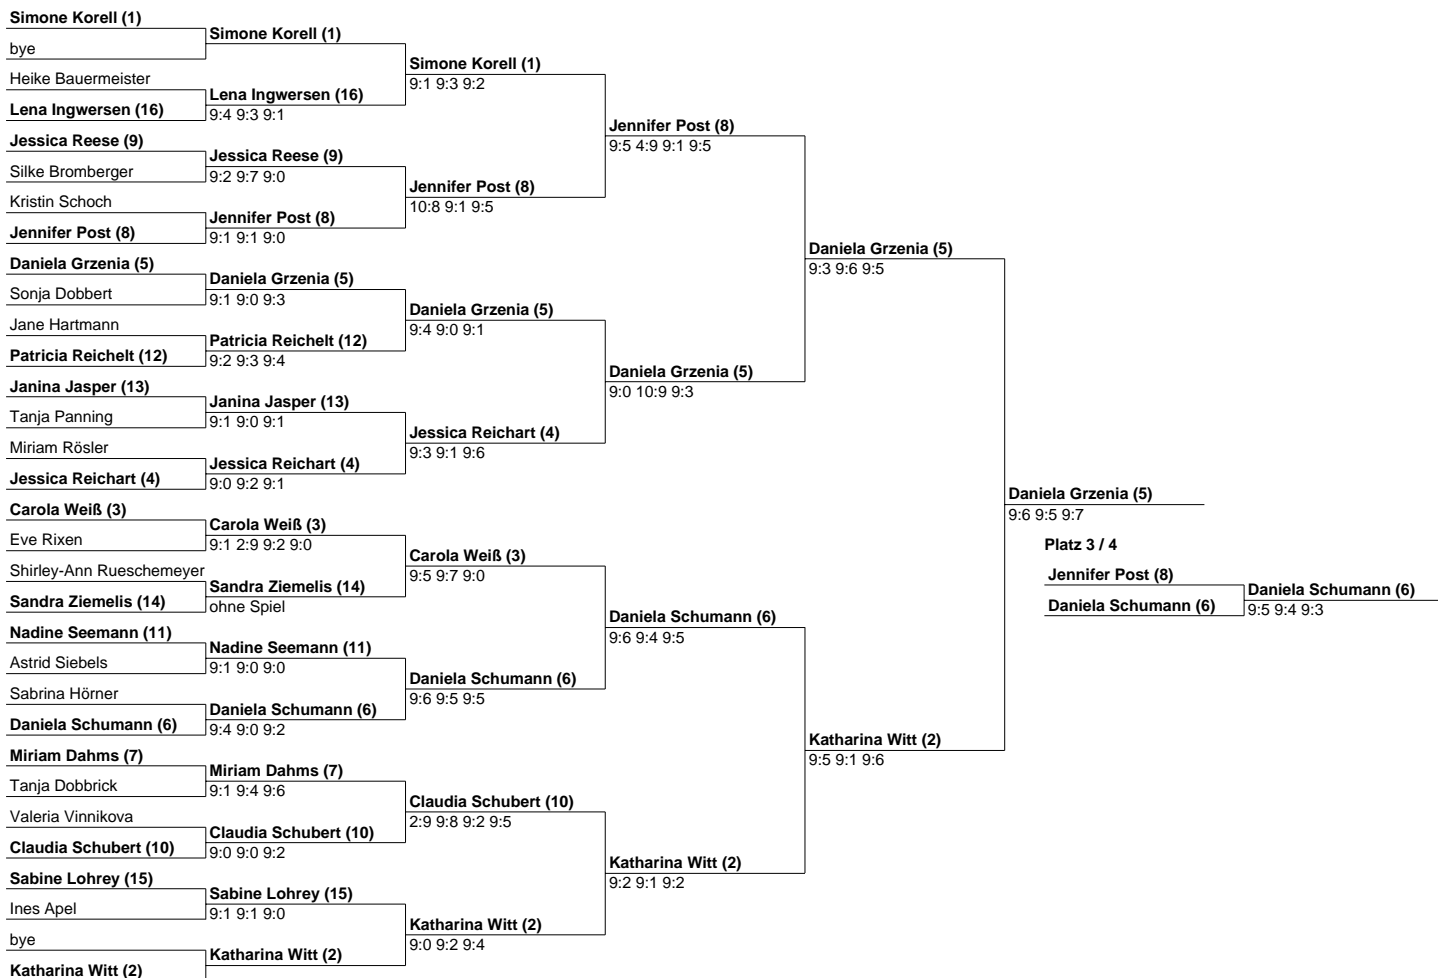

Oase Squash Open Braunschweig - Damen A (Hauptrunde)

Stand: 2.11.2003 17:27 Uhr

Damen A (Platz 17 - 32)

Stand: 2.11.2003 17:27 Uhr

Damen A (Platz 25 - 32)

Stand: 2.11.2003 17:27 Uhr

Oase Squash Open Braunschweig - Damen A (Platz 29 - 32)

Stand: 2.11.2003 17:27 Uhr

bye
Tanja Panning
Shirley-Ann Rueschemeyer
bye

Tanja Panning
Shirley-Ann Rueschemeyer
ohne Spiel

Damen A (Platz 31 / 32)

bye
bye

Damen A (Platz 27 / 28)

Silke Bromberger
Tanja Dobbrick